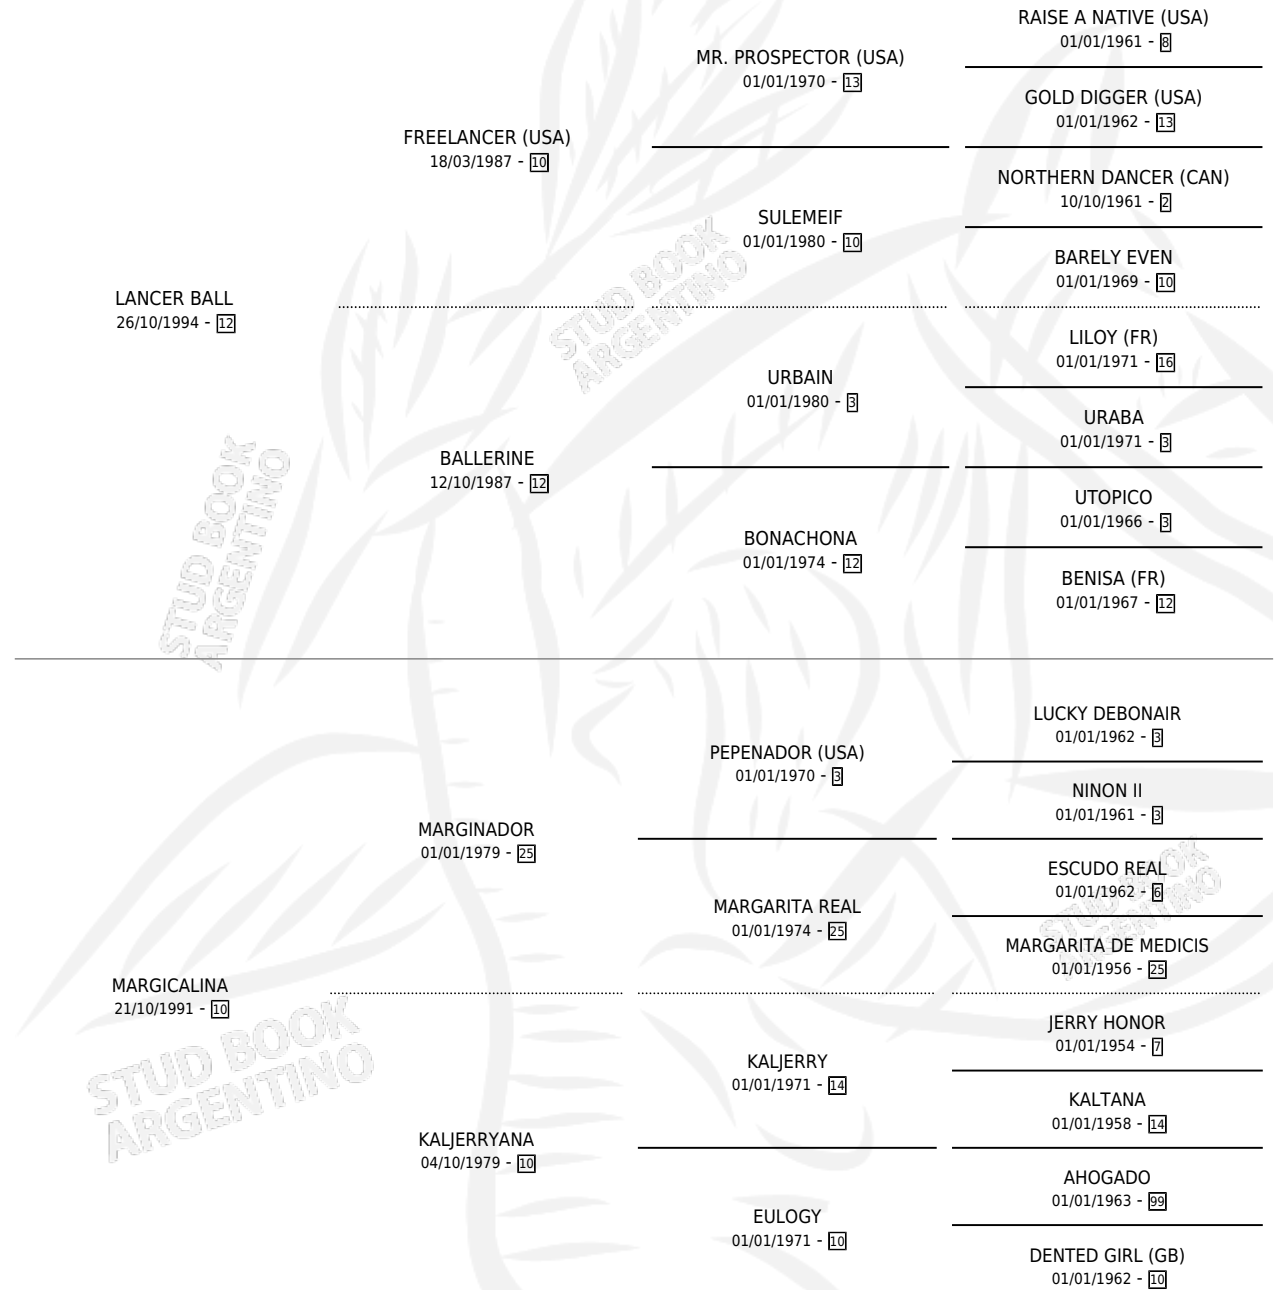

MARGICALINO

por LANCER BALL y MARGICALINA por MARGINADOR

Argentina · Macho · Zaino · SP · 28/08/2004
Familia 10-d · Volumen 38

ESTADO

TIPIFICACIÓN SANGUÍNEA	X
TIPIFICACIÓN POR ADN	✓
PASAPORTE	X
IDENTIFICACIÓN POR MICROCHIP	X
REPRODUCTOR	X

Lugar de nacimiento: San Marcelo

Criador: Sin dato

PEDIGREE

CAMPAÑA

Solo carreras oficiales de Argentina

POR EDAD

EDAD	CC	1°	2°	3°	4°	5°	NP	CLC	CLG	CLCG1	CLGG1	IMPORTE	GANANCIA / CC
2 AÑOS	1	0	0	0	0	0	1	0	0	0	0	\$0	\$0
5 AÑOS	1	0	0	0	0	0	1	0	0	0	0	\$0	\$0
TOTALES	2	0	0	0	0	0	2	0	0	0	0	\$0	\$0
%		0.0%	0.0%	0.0%	0.0%	0.0%	100%	0.0%	0.0%	0.0%	0.0%		