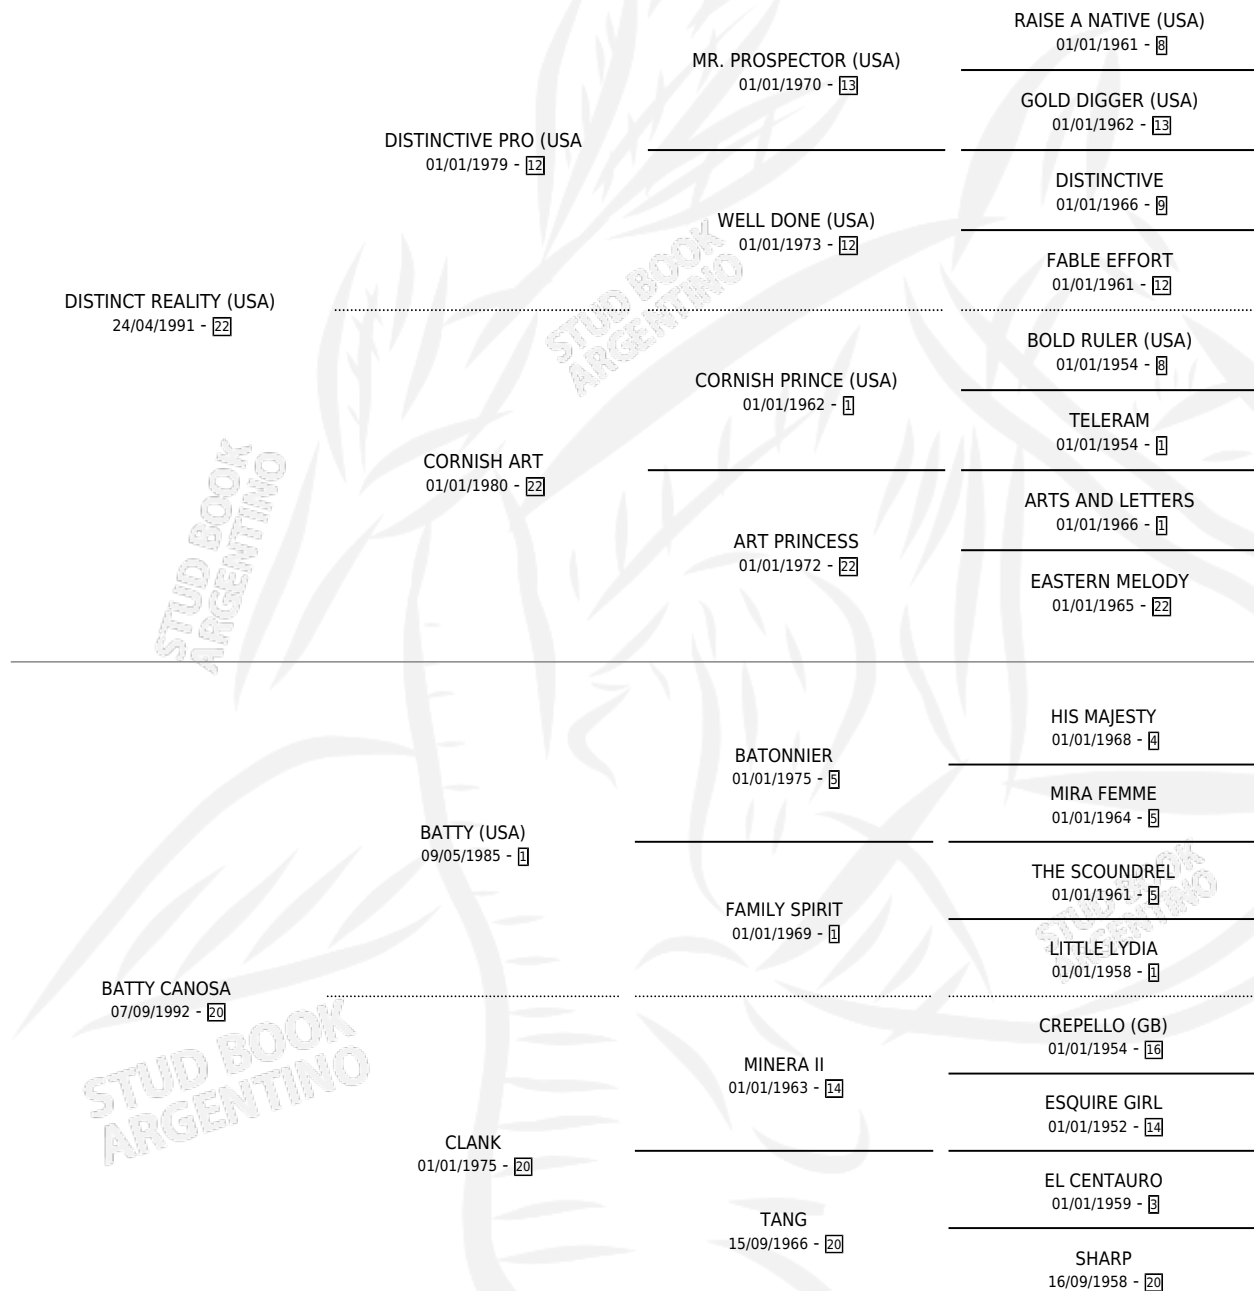

DISTINTIC BATTY

por **DISTINCT REALITY (USA)** y **BATTY CANOSA** por **BATTY (USA)**

Argentina · Hembra · Zaino · SP · 26/09/2004
Familia 20-a · Volumen 38

ESTADO

TIPIFICACIÓN SANGUÍNEA	X
TIPIFICACIÓN POR ADN	✓
PASAPORTE	X
IDENTIFICACIÓN POR MICROCHIP	X
REPRODUCTOR	X

Lugar de nacimiento: Vikeda
Criador: Sin dato

PEDIGREE

DISTINTIC BATTY

Datos oficiales del Stud Book Argentino

Documento generado el 07/05/2026

studbook.org.ar