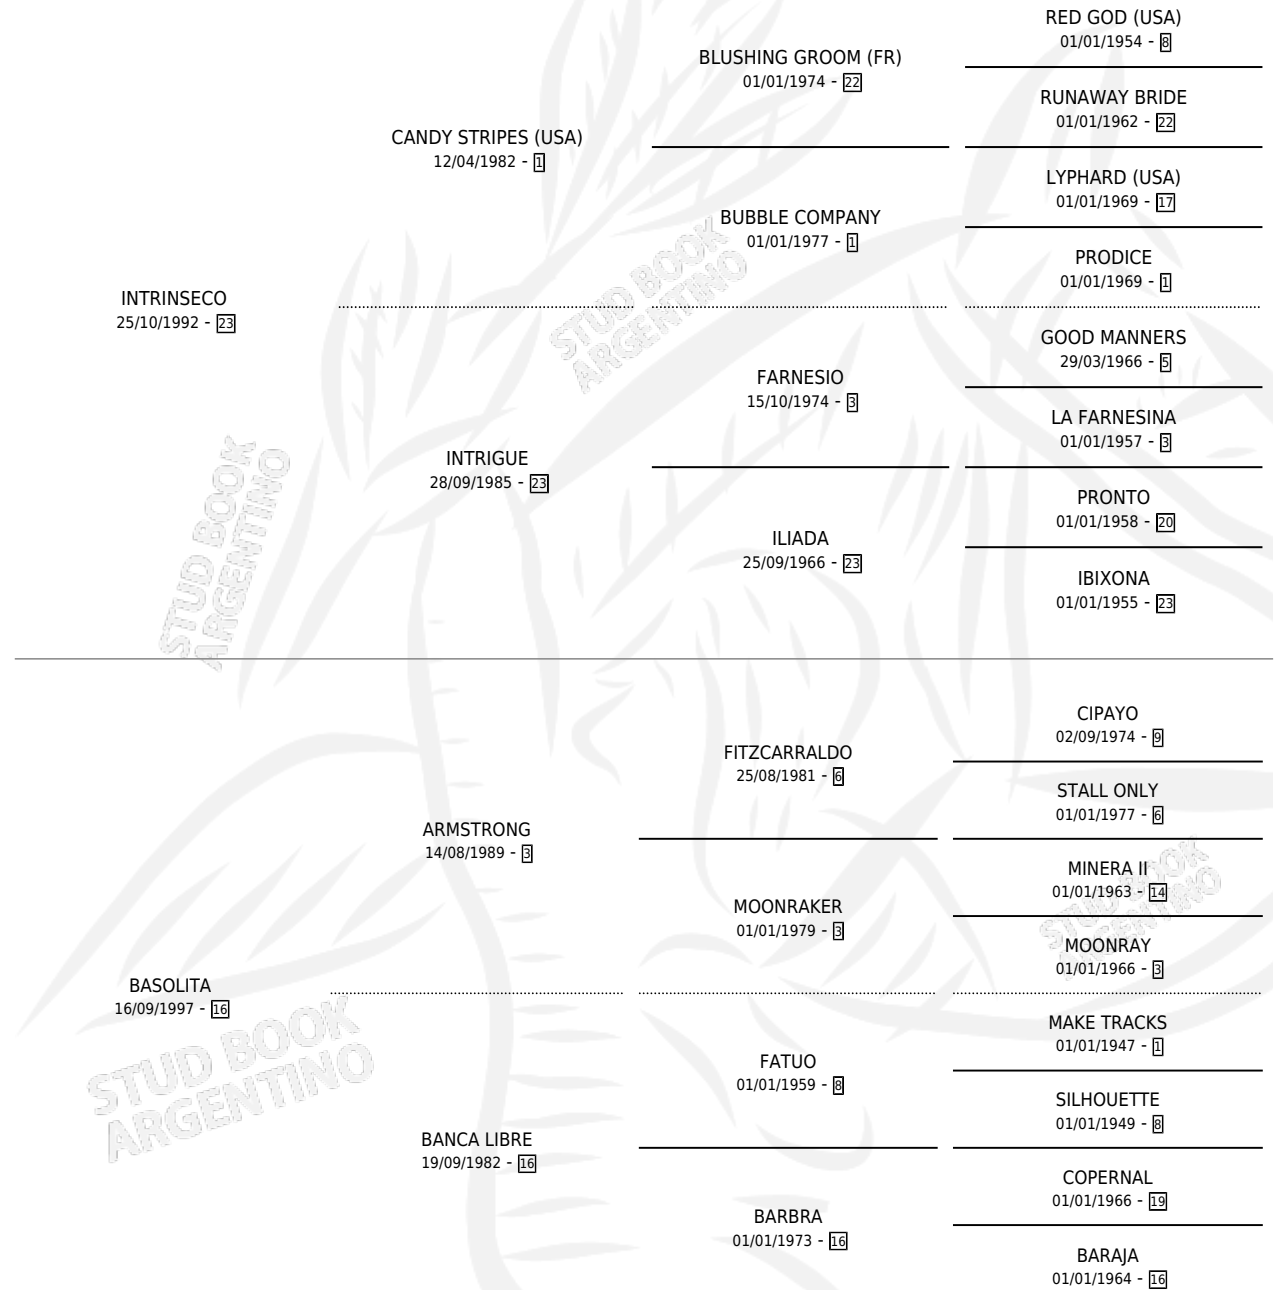

BASOLITO

por **INTRINSECO** y **BASOLITA** por **ARMSTRONG**

Argentina · Macho · Alazan · SP · 17/10/2004
Familia 16-e · Volumen 38

ESTADO

TIPIFICACIÓN SANGUÍNEA	X
TIPIFICACIÓN POR ADN	X
PASAPORTE	X
IDENTIFICACIÓN POR MICROCHIP	X
REPRODUCTOR	X

Lugar de nacimiento: Primavera Chica

Criador: Sin dato

PEDIGREE

BASOLITO

Datos oficiales del Stud Book Argentino

Documento generado el 04/05/2026

studbook.org.ar