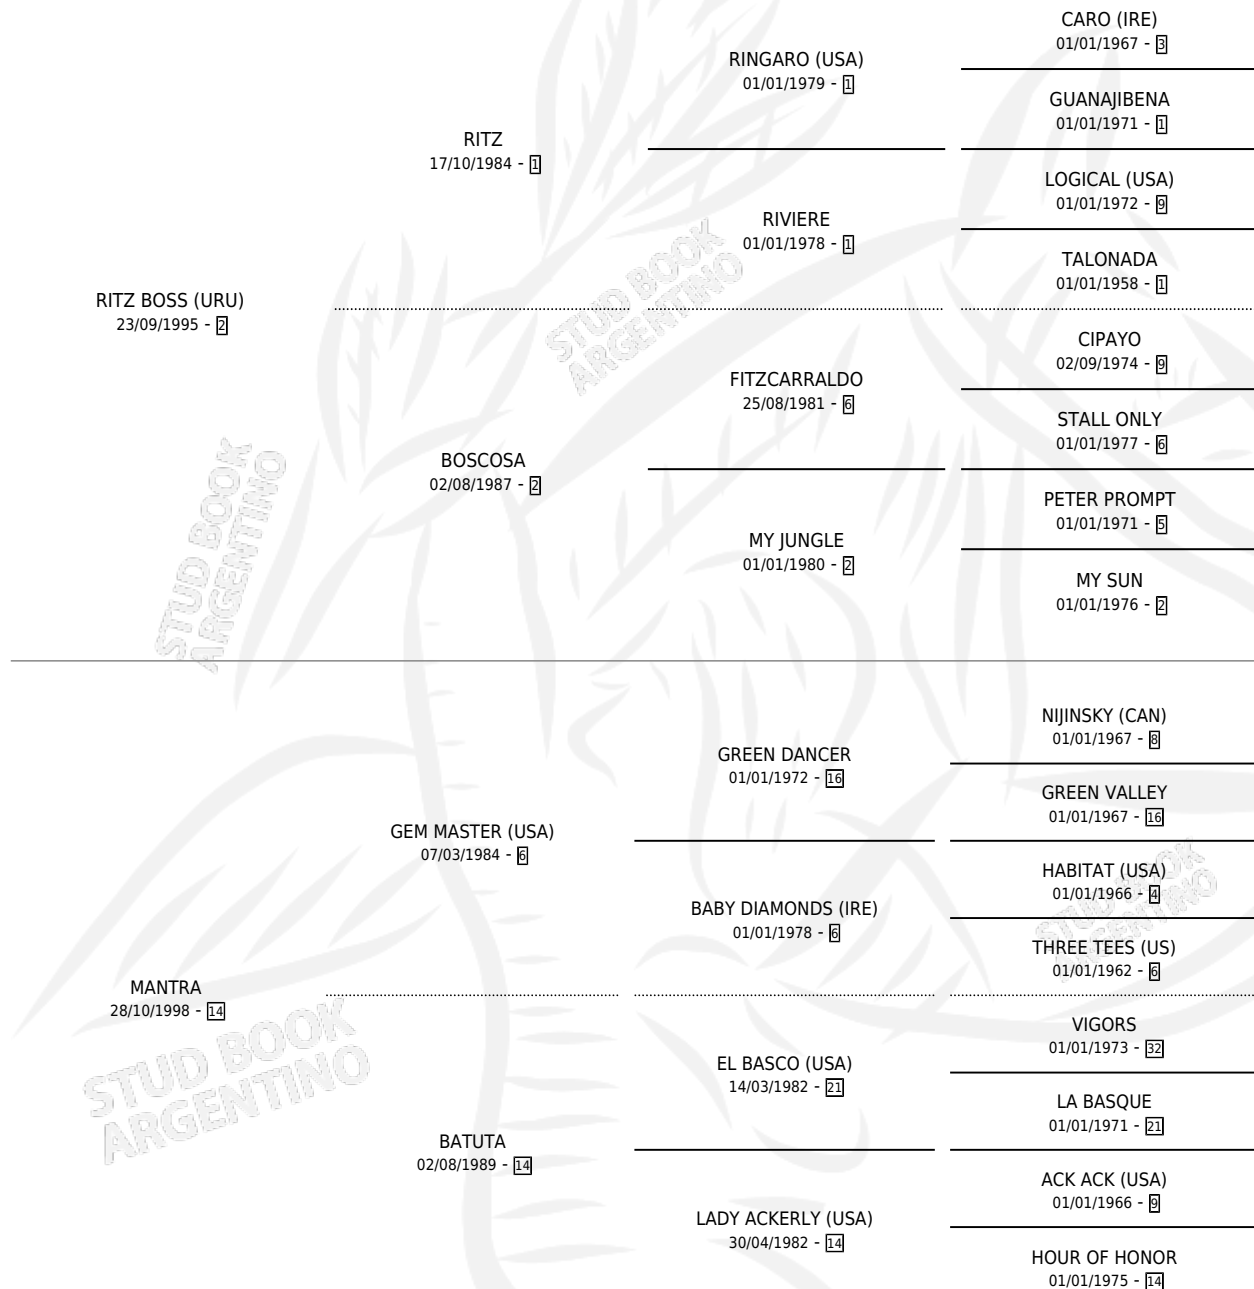

Lugar de nacimiento: Lindor

Criador: Lindor

~

HIJOS

	MACHOS	HEMBRAS
6 NACIERON	3	3
SIN ACTUACIONES		

PEDIGREE

S

mientos 6 / Efectividad 66.67%