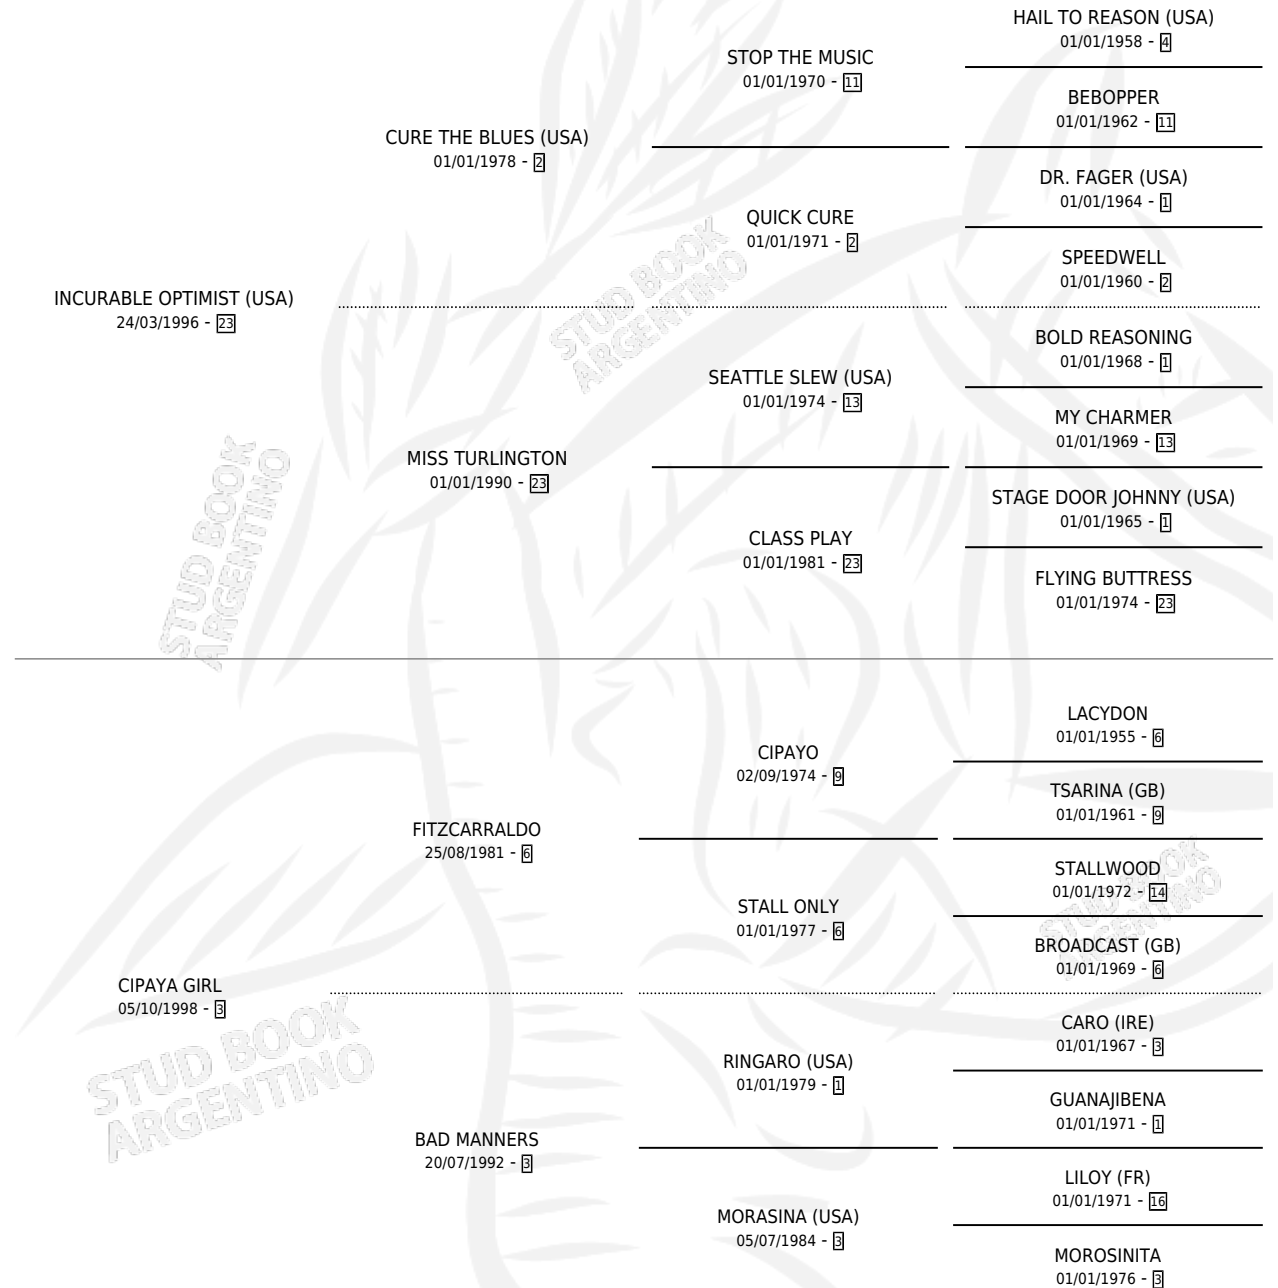

LINYERA REAL

por INCURABLE OPTIMIST (USA) y CIPAYA GIRL por
FITZCARRALDO

Argentina · Macho · Zaino · SP · 06/10/2004
Familia 3-b · Volumen 38

ESTADO

TIPIFICACIÓN SANGUÍNEA	X
TIPIFICACIÓN POR ADN	✓
PASAPORTE	X
IDENTIFICACIÓN POR MICROCHIP	X
REPRODUCTOR	X

Lugar de nacimiento: El Paraiso
Criador: Stud Carmari S. A.

PEDIGREE

CAMPAÑA

Solo carreras oficiales de Argentina

POR EDAD

EDAD	CC	1°	2°	3°	4°	5°	NP	CLC	CLG	CLCG1	CLGG1	IMPORTE	GANANCIA / CC
2 AÑOS	1	0	0	0	0	0	1	0	0	0	0	\$0	\$0
3 AÑOS	7	1	0	1	0	1	4	0	0	0	0	\$20,800	\$2,971
4 AÑOS	10	2	1	4	1	0	2	0	0	0	0	\$66,340	\$6,634
5 AÑOS	4	0	2	1	0	1	0	0	0	0	0	\$15,400	\$3,850
TOTALES	22	3	3	6	1	2	7	0	0	0	0	\$102,540	\$4,661
%		13.6%	13.6%	27.3%	4.5%	9.1%	31.8%	0.0%	0.0%	0.0%	0.0%		

Ganador de 3 carreras en San Isidro y Palermo - \$102,540, a los 3 y 4 años.

POR DISTANCIA

HIPODROMO	CC	1°	2°	3°	4°	5°	NP	CLC	CLG	CLCG1	CLGG1	IMPORTE
LA PLATA	8	0	2	5	0	1	0	0	0	0	0	\$30,840
1600 MTS	2	0	0	1	0	1	0	0	0	0	0	\$4,950
2100 MTS	2	0	1	1	0	0	0	0	0	0	0	\$8,740
1700 MTS	2	0	1	1	0	0	0	0	0	0	0	\$9,390
1500 MTS	1	0	0	1	0	0	0	0	0	0	0	\$3,840
2000 MTS	1	0	0	1	0	0	0	0	0	0	0	\$3,920
SAN ISIDRO	10	2	0	0	1	1	6	0	0	0	0	\$37,800
1600 MTS	5	1	0	0	1	0	3	0	0	0	0	\$20,900
1400 MTS	2	1	0	0	0	1	0	0	0	0	0	\$16,900
2000 MTS	1	0	0	0	0	0	1	0	0	0	0	\$0
1800 MTS	2	0	0	0	0	0	2	0	0	0	0	\$0
PALERMO	4	1	1	1	0	0	1	0	0	0	0	\$33,900
1400 MTS	4	1	1	1	0	0	1	0	0	0	0	\$33,900