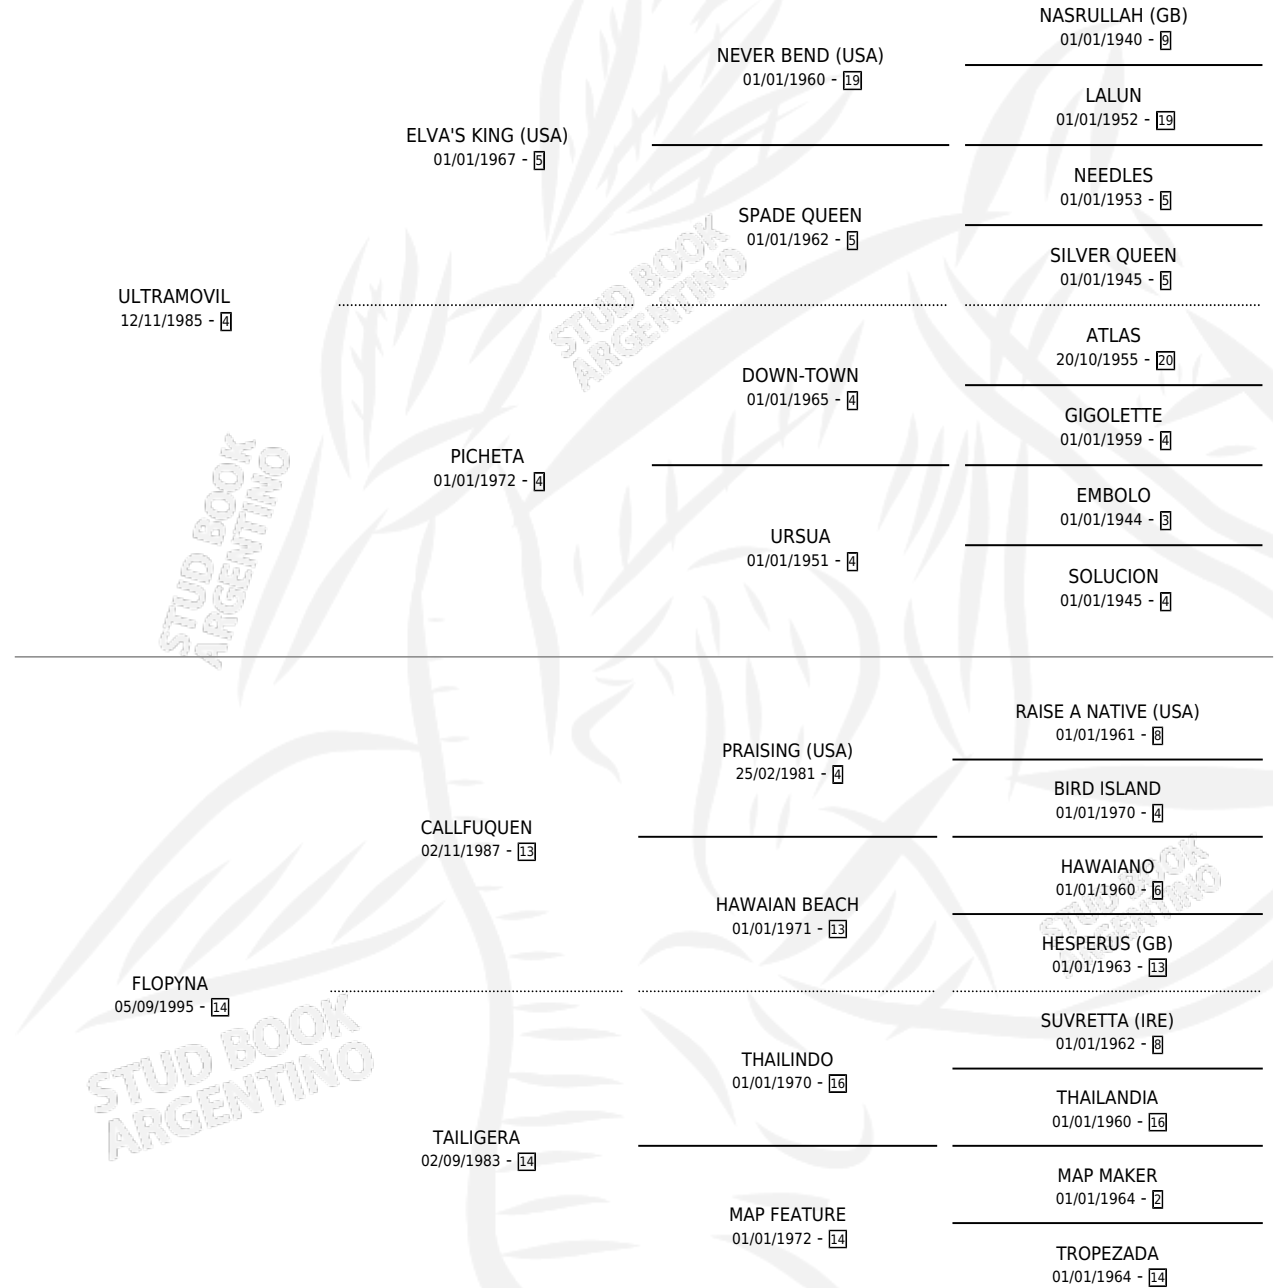

ULTRA FLOPY

por **ULTRAMOVIL** y **FLOPYNA** por **CALLFUQUEN**

Argentina · Hembra · Alazan · SP · 02/11/2003
Familia 14 · Volumen 38

ESTADO

TIPIFICACIÓN SANGUÍNEA	✓
TIPIFICACIÓN POR ADN	X
PASAPORTE	X
IDENTIFICACIÓN POR MICROCHIP	X
REPRODUCTOR	X

Lugar de nacimiento: Traslasierra

Criador: Sin dato

PEDIGREE

ULTRA FLOPY

Datos oficiales del Stud Book Argentino

Documento generado el 04/05/2026

studbook.org.ar