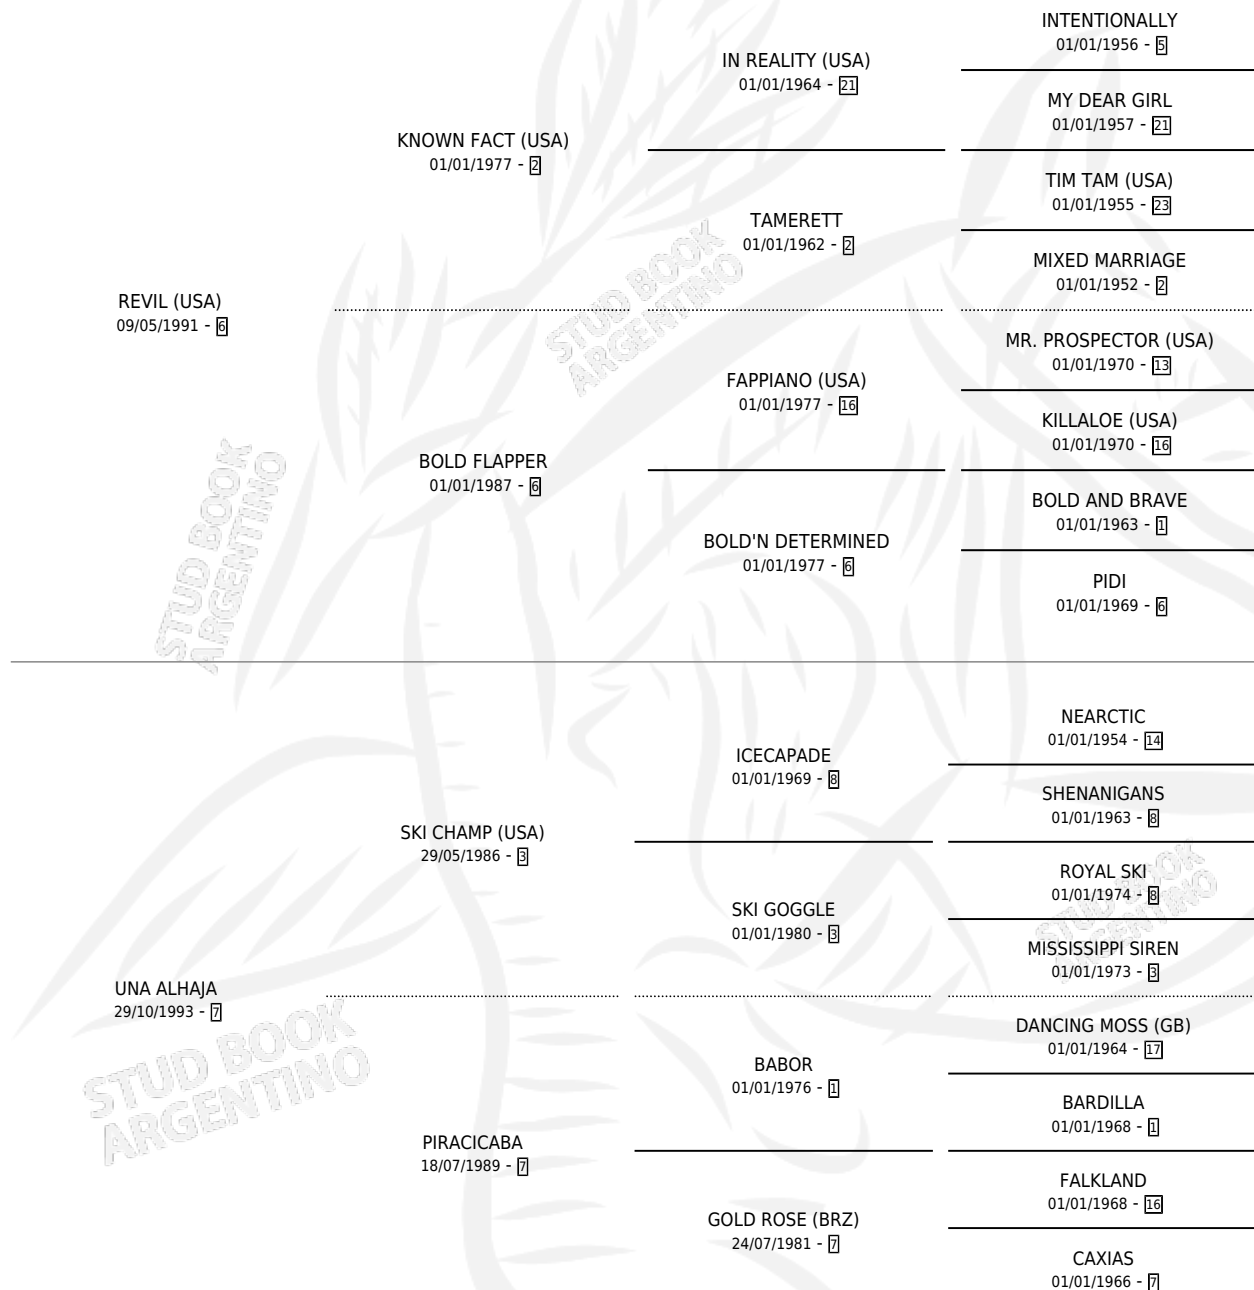

Lugar de nacimiento: Los Duraznillos

Criador: Sin dato

~

HIJOS

	MACHOS	HEMBRAS
3 NACIERON	2	1
1 CORRIERON	1	0

SIN ACTUACIONES

PEDIGREE

CAMPAÑA

Solo carreras oficiales de Argentina

POR EDAD

EDAD	CC	1°	2°	3°	4°	5°	NP	CLC	CLG	CLCG1	CLGG1	IMPORTE	GANANCIA / CC
3 AÑOS	1	0	0	0	0	0	1	0	0	0	0	\$0	\$0
4 AÑOS	10	0	2	2	3	1	2	0	0	0	0	\$24,400	\$2,440
5 AÑOS	6	1	0	0	1	0	4	0	0	0	0	\$18,700	\$3,117
6 AÑOS	1	0	0	0	0	0	1	0	0	0	0	\$0	\$0
TOTALES	18	1	2	2	4	1	8	0	0	0	0	\$43,100	\$2,394
%		5.6%	11.1%	11.1%	22.2%	5.6%	44.4%	0.0%	0.0%	0.0%	0.0%		