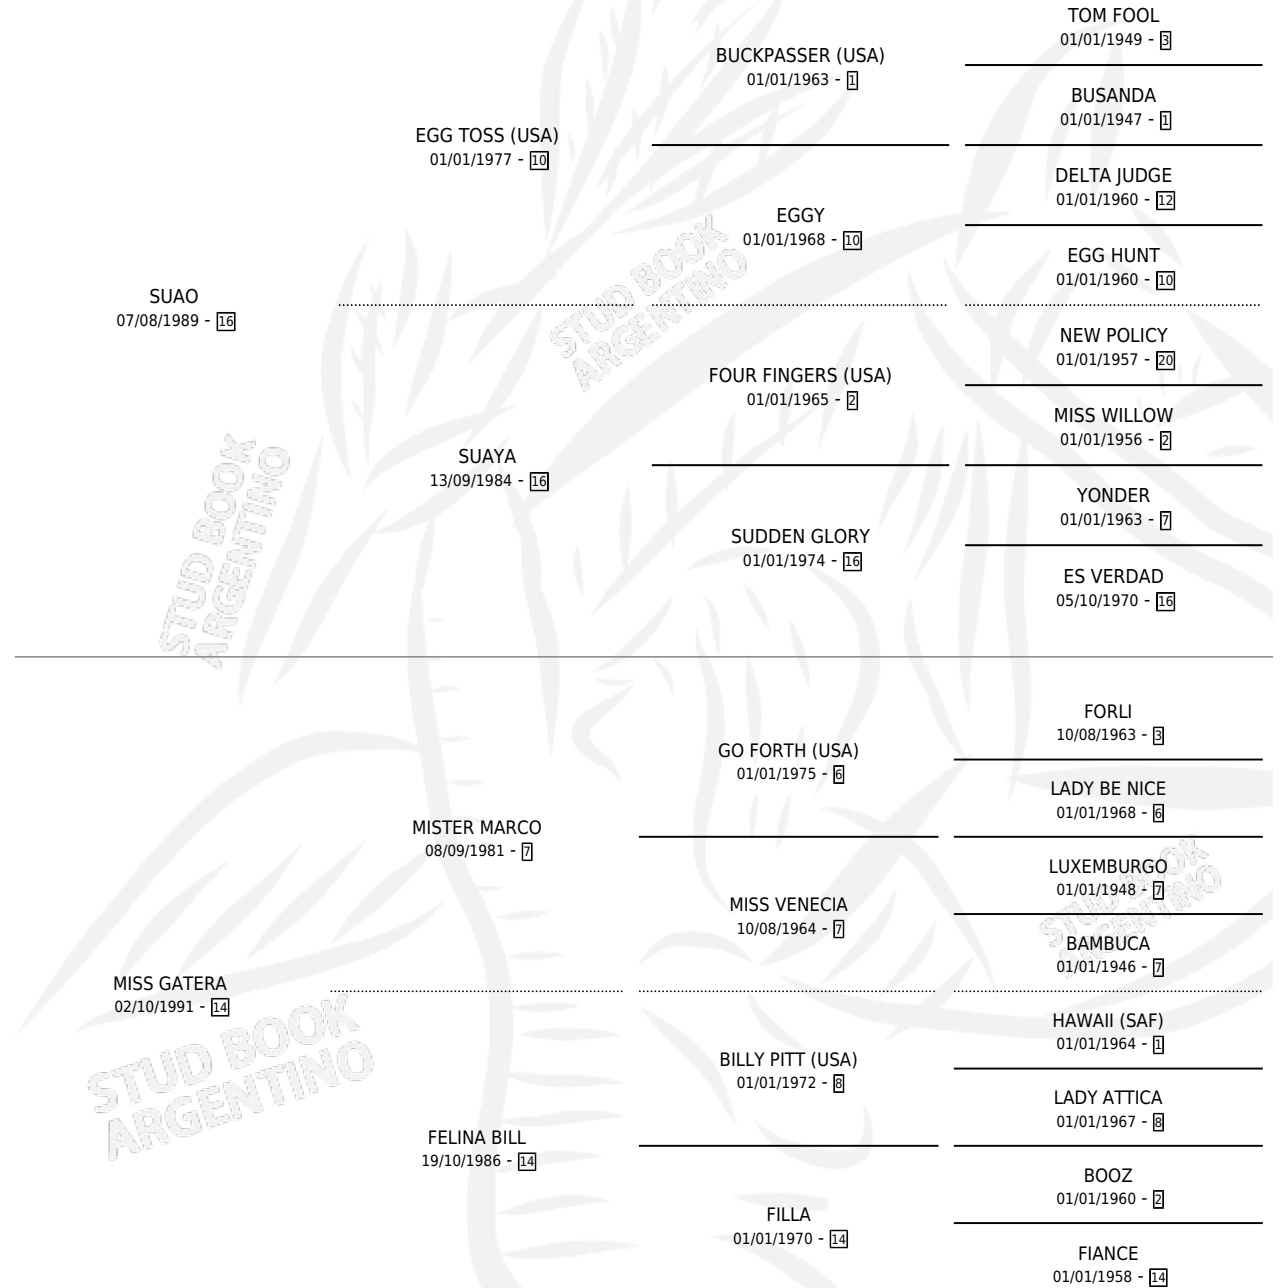

MISTER TATO

por **SUAO** y **MISS GATERA** por **MISTER MARCO**

Argentina · Macho · Zaino Colorado · SP · 05/10/2004
Familia 14-f · Volumen 38

ESTADO

TIPIFICACIÓN SANGUÍNEA	X
TIPIFICACIÓN POR ADN	✓
PASAPORTE	X
IDENTIFICACIÓN POR MICROCHIP	X
REPRODUCTOR	X

Lugar de nacimiento: La Oracion

Criador: Salvatori Pascual Eliminio

PEDIGREE

CAMPAÑA

Solo carreras oficiales de Argentina

POR EDAD

EDAD	CC	1°	2°	3°	4°	5°	NP	CLC	CLG	CLCG1	CLGG1	IMPORTE	GANANCIA / CC
4 AÑOS	1	0	0	0	0	0	1	0	0	0	0	\$0	\$0
TOTALES	1	0	0	0	0	0	1	0	0	0	0	\$0	\$0
%		0.0%	0.0%	0.0%	0.0%	0.0%	100%	0.0%	0.0%	0.0%	0.0%		