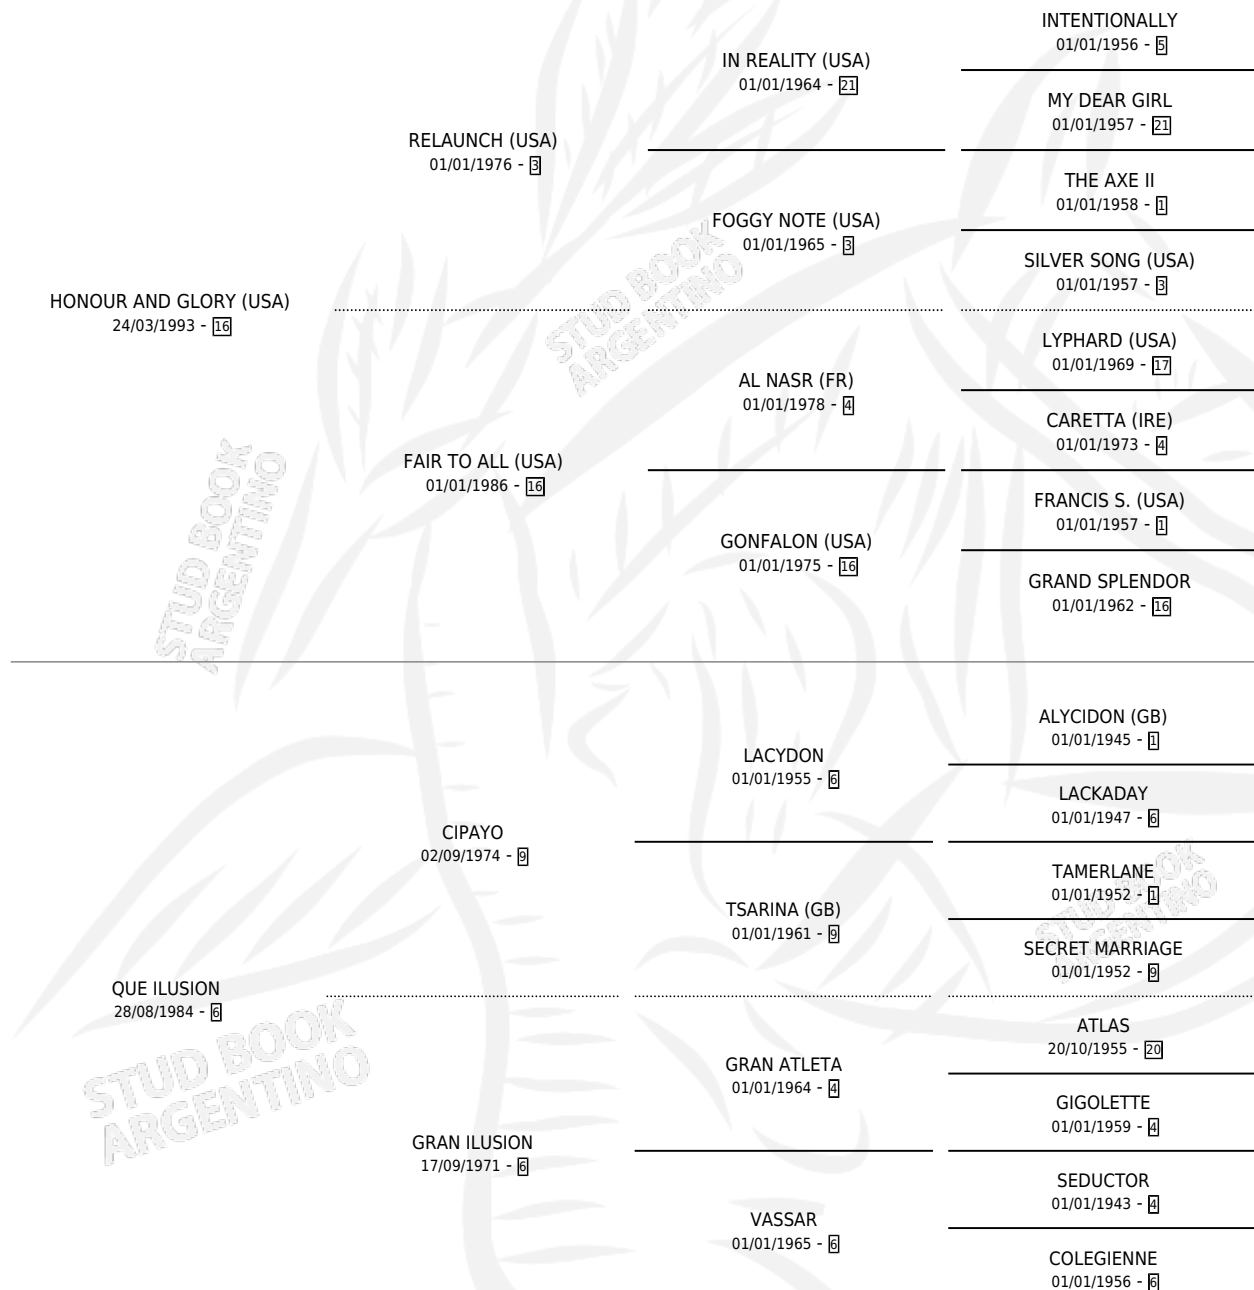

CUESTION DE HONOR

por **HONOUR AND GLORY (USA)** y **QUE ILUSION** por **CIPAYO**

Argentina · Macho · Zaino · SP · 29/09/2004
Familia 6-f · Volumen 38

ESTADO

TIPIFICACIÓN SANGUÍNEA	X
TIPIFICACIÓN POR ADN	✓
PASAPORTE	X
IDENTIFICACIÓN POR MICROCHIP	X
REPRODUCTOR	✓

Lugar de nacimiento: El Alfalfar
Criador: Haras Rio Claro S. A.

~

HIJOS

	MACHOS	HEMBRAS
15 NACIERON	4	11
6 CORRIERON	3	3

SIN ACTUACIONES

PEDIGREE