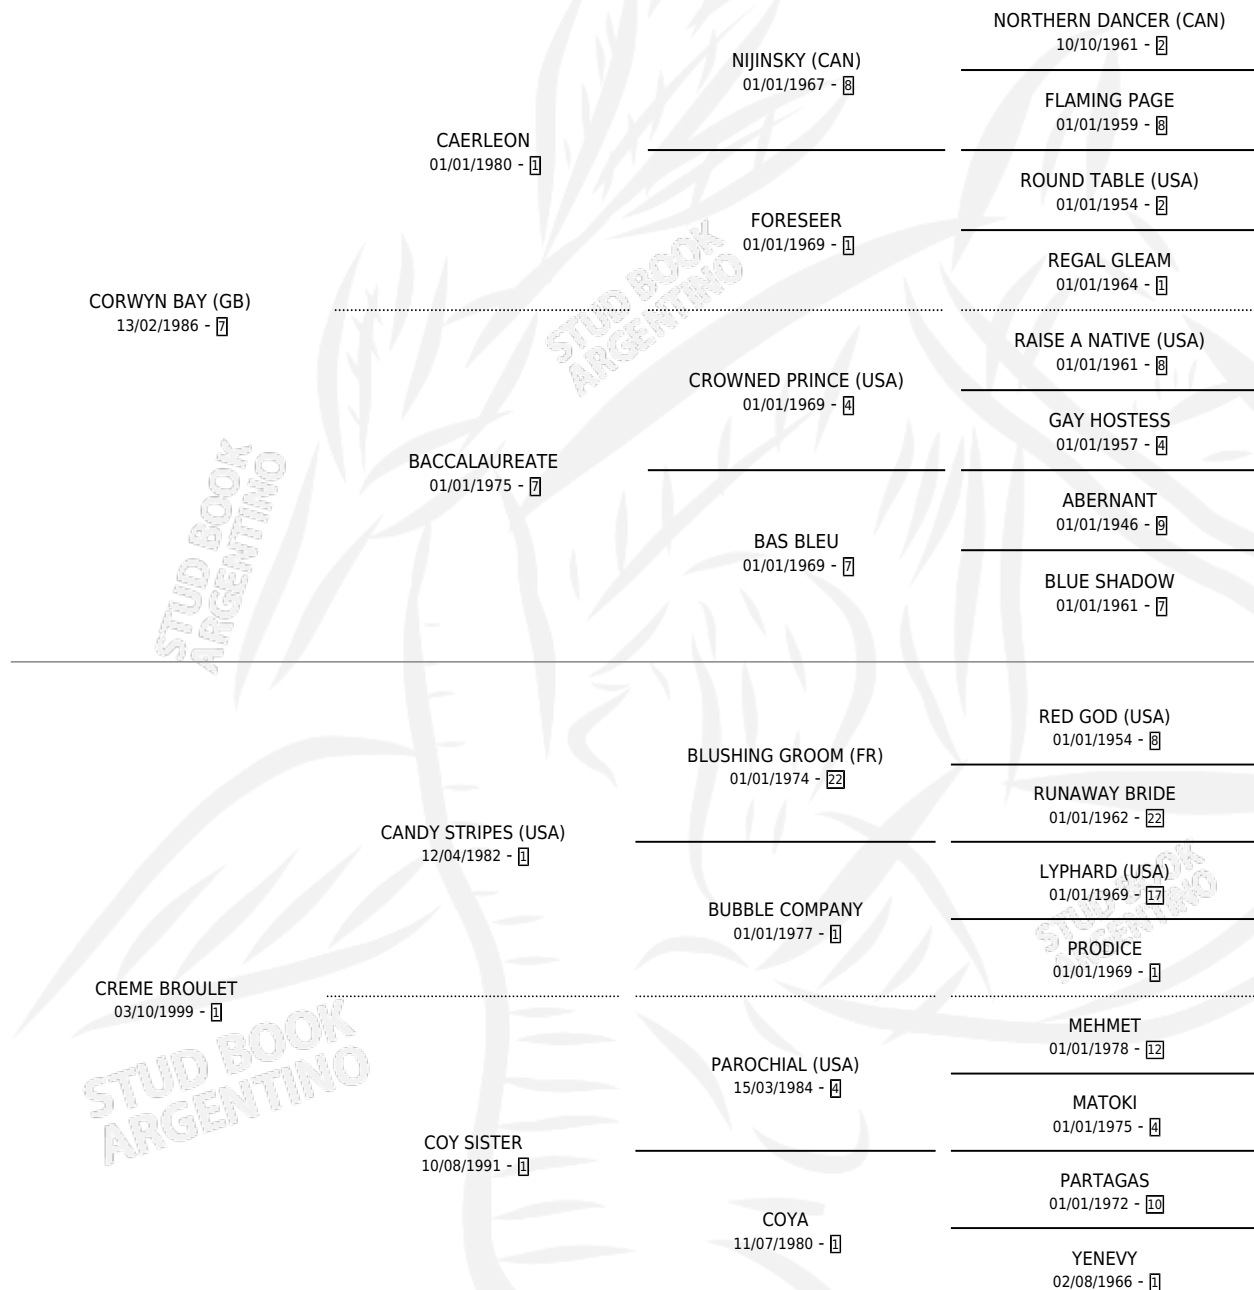

EMOZIONE

por **CORWYN BAY (GB)** y **CREME BROULET** por **CANDY STRIPES (USA)**

Argentina · Hembra · Zaino Negro · SP · 29/08/2004
Familia 1 · Volumen 38

ESTADO

TIPIFICACIÓN SANGUÍNEA	X
TIPIFICACIÓN POR ADN	✓
PASAPORTE	X
IDENTIFICACIÓN POR MICROCHIP	X
REPRODUCTOR	✓

Lugar de nacimiento: El Alfalfar

Criador: Sin dato

~

HIJOS

	MACHOS	HEMBRAS
1 NACIERON	1	0
1 CORRIERON	1	0
1 GANARON	1	0
0 GANADORES CL	0 GANADORES GR	0 GANADORES G1

PEDIGREE