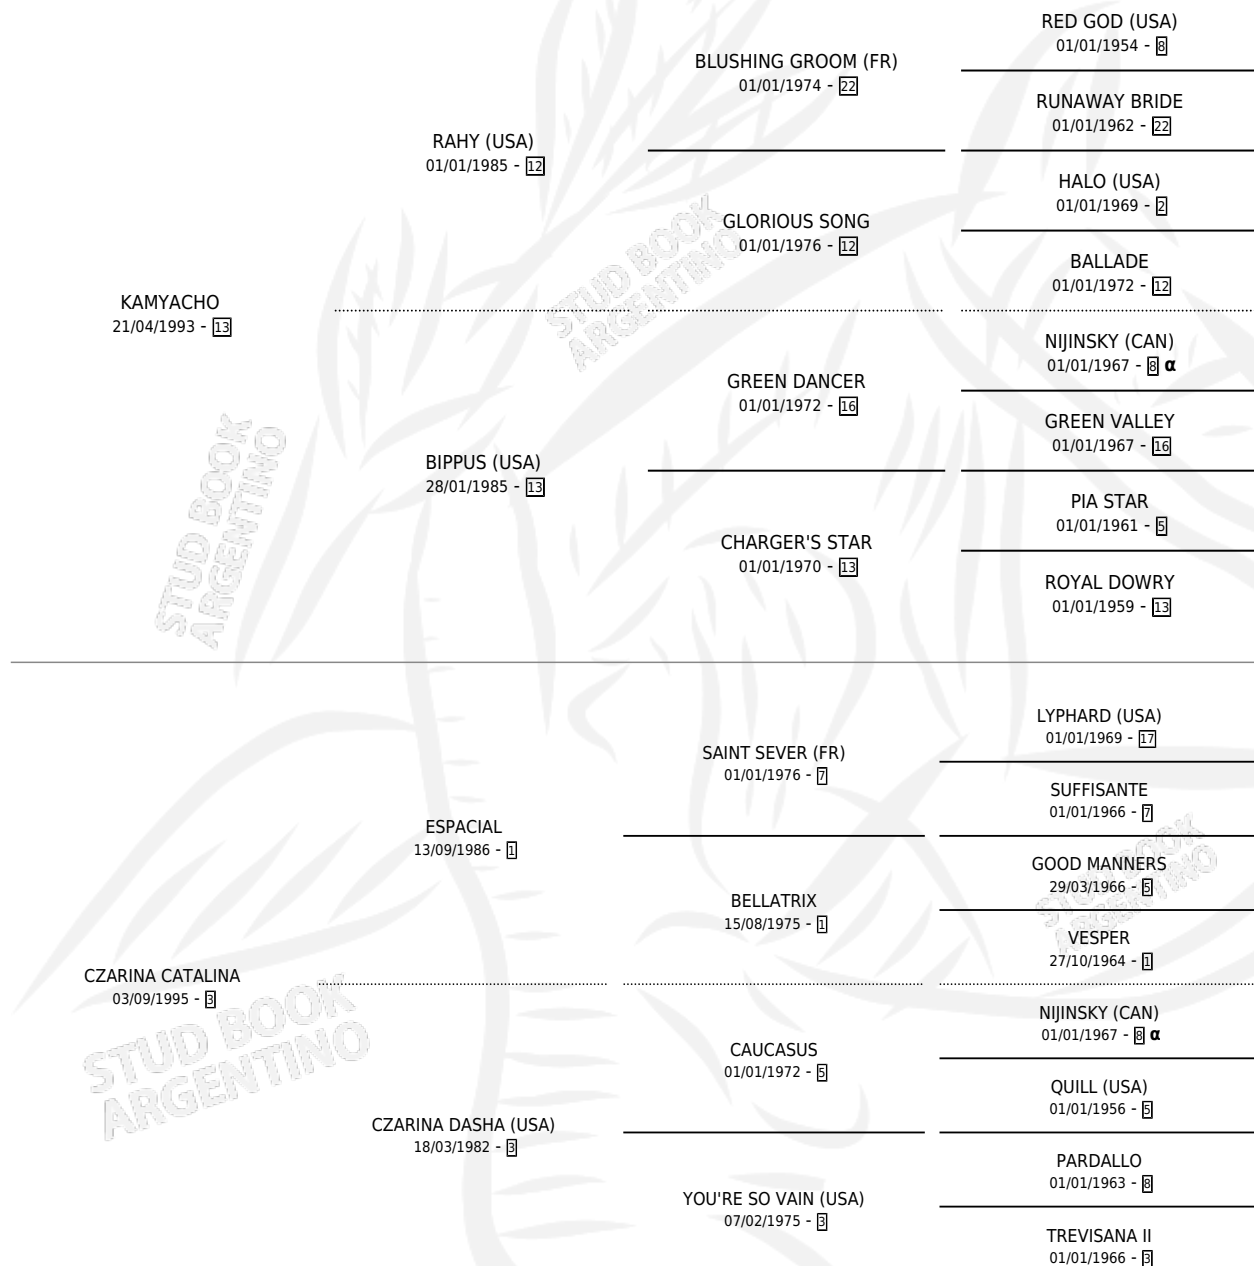

KAMY MUÑECA

por KAMYACHO y CZARINA CATALINA por ESPACIAL

Argentina · Hembra · Alazan · SP · 30/10/2004
Familia 3-b · Volumen 38

ESTADO

TIPIFICACIÓN SANGUÍNEA	X
TIPIFICACIÓN POR ADN	✓
PASAPORTE	X
IDENTIFICACIÓN POR MICROCHIP	X
REPRODUCTOR	✓

Lugar de nacimiento: El Entrerriano

Criador: Sin dato

~

HIJOS

	MACHOS	HEMBRAS
6 NACIERON	4	2
3 CORRIERON	2	1

SIN ACTUACIONES

PEDIGREE

INBREEDING : α