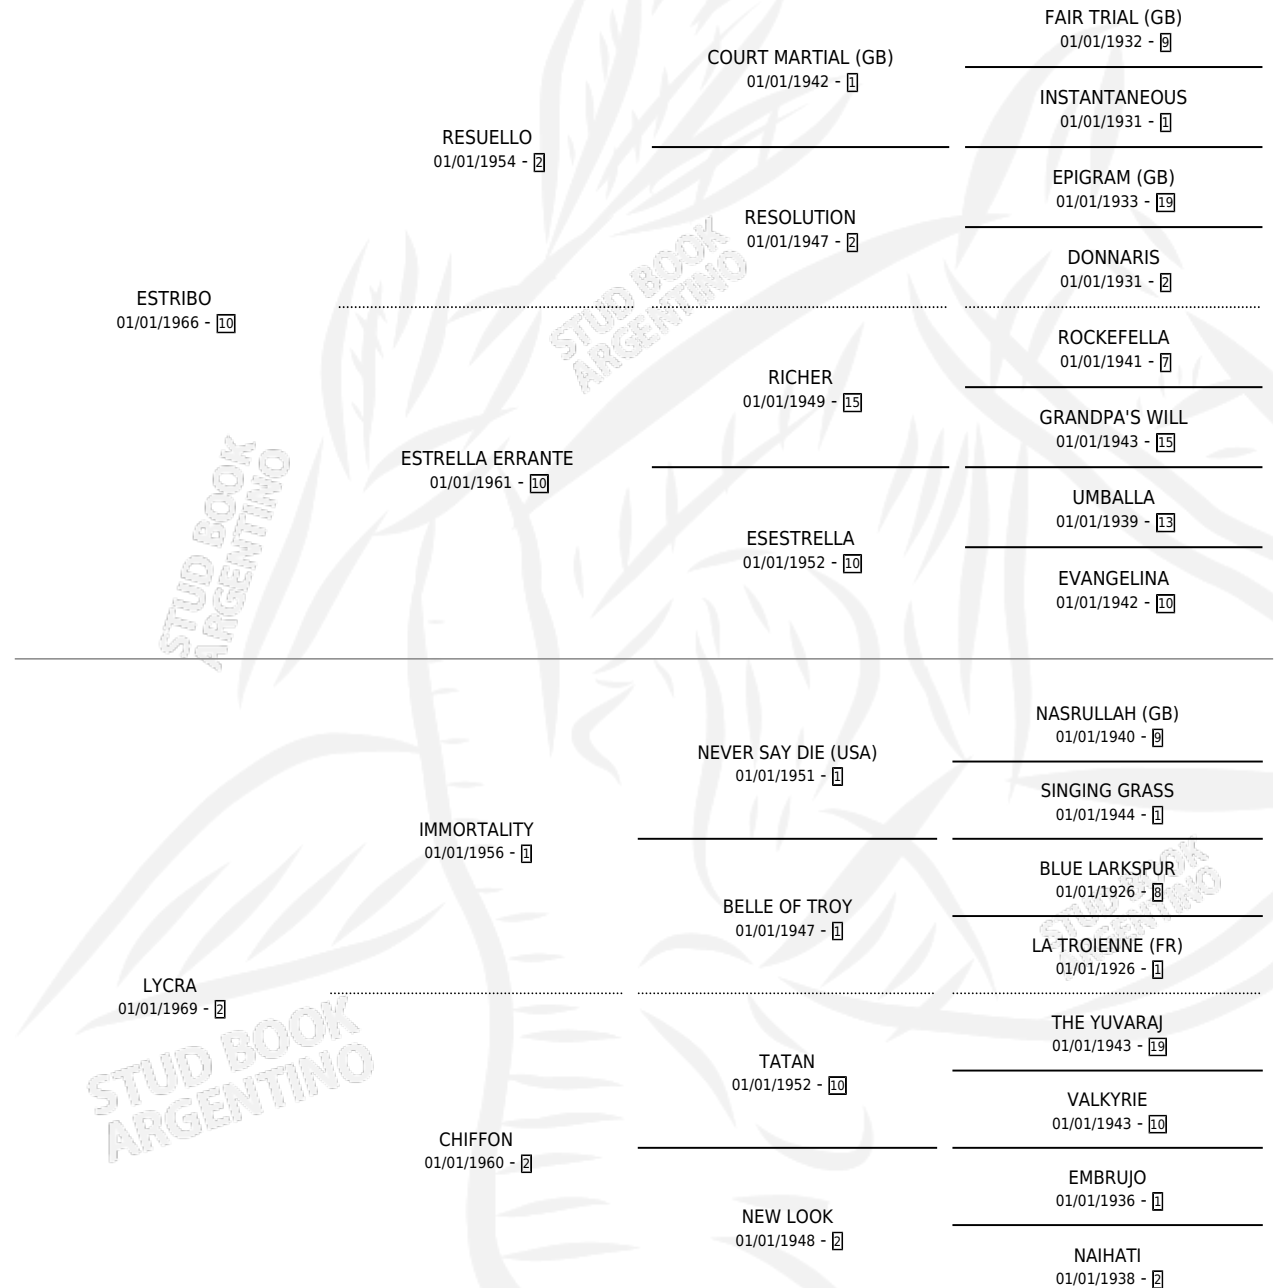

EL LIRIO

por **ESTRIBO** y **LYCRA** por **IMMORTALITY**

Argentina · Macho · Alazan · SP · 01/01/1974
Familia 2-h · Volumen 28

ESTADO

TIPIFICACIÓN SANGUÍNEA	✓
TIPIFICACIÓN POR ADN	X
PASAPORTE	X
IDENTIFICACIÓN POR MICROCHIP	X
REPRODUCTOR	✓

Lugar de nacimiento: Campo particular

Criador: Sin dato

~

HIJOS

	MACHOS	HEMBRAS
51 NACIERON	24	26
9 CORRIERON	7	2
3 GANARON	3	0

0 GANADORES **CL**   **0** GANADORES **GR**   **0** GANADORES **G1**

PEDIGREE