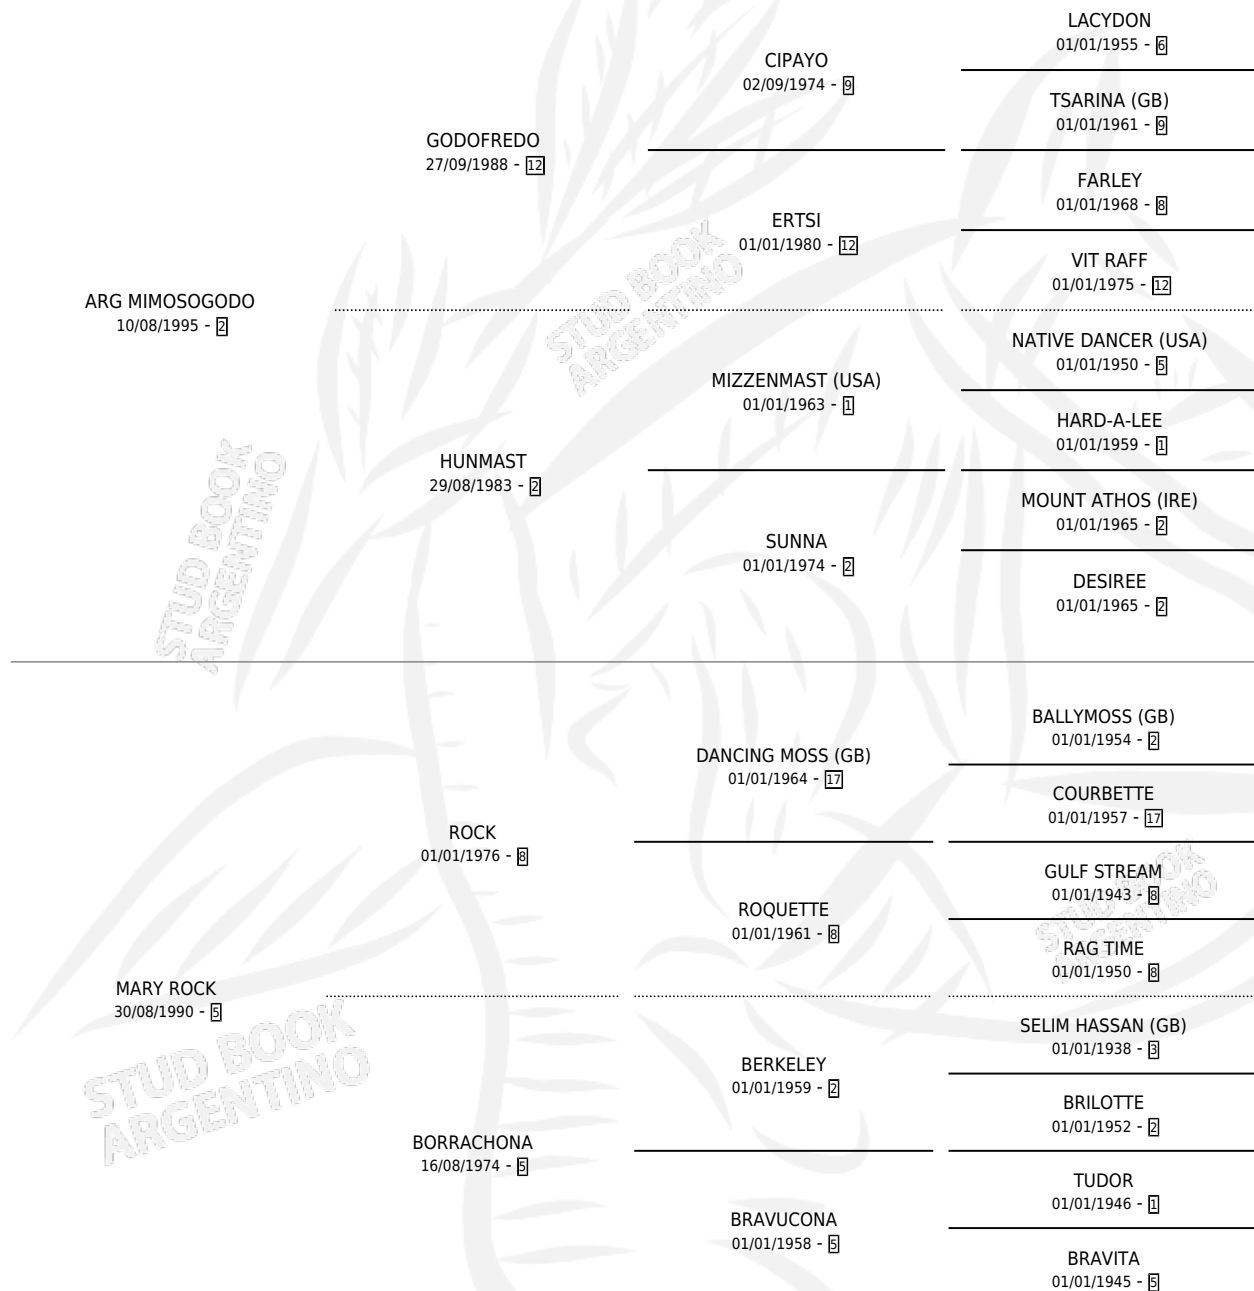

MIMOSO ROCK

por ARG MIMOSOGODO y MARY ROCK por ROCK

Argentina · Macho · Zaino Negro · SP · 12/10/2004
Familia 5-j · Volumen 38

ESTADO

TIPIFICACIÓN SANGUÍNEA	X
TIPIFICACIÓN POR ADN	✓
PASAPORTE	X
IDENTIFICACIÓN POR MICROCHIP	X
REPRODUCTOR	X

Lugar de nacimiento: A.r.g.

Criador: A.r.g.

PEDIGREE

MIMOSO ROCK

Datos oficiales del Stud Book Argentino

Documento generado el 15/05/2026

studbook.org.ar