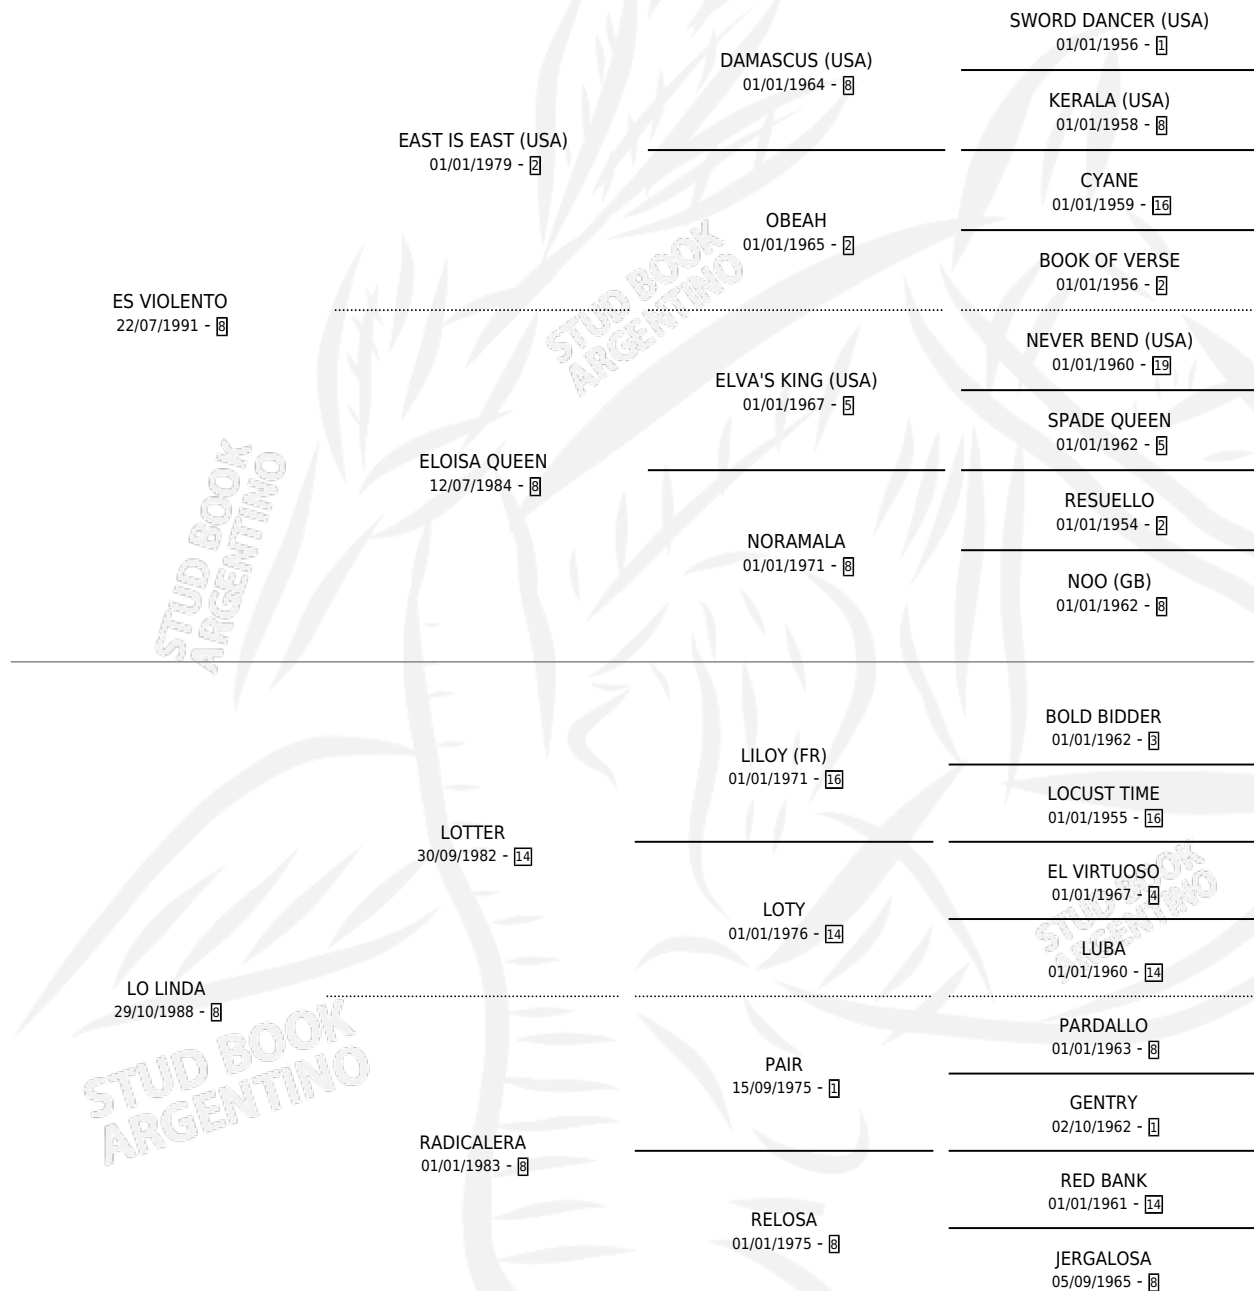

TITO EL VIOLENTO

por ES VIOLENTO y LO LINDA por LOTTER

Argentina · Macho · Alazan · SP · 21/10/2004
Familia 8-a · Volumen 38

ESTADO

TIPIFICACIÓN SANGUÍNEA	X
TIPIFICACIÓN POR ADN	✓
PASAPORTE	X
IDENTIFICACIÓN POR MICROCHIP	X
REPRODUCTOR	X

Lugar de nacimiento: Beclajor

Criador: Beclajor

PEDIGREE

CAMPAÑA

Solo carreras oficiales de Argentina

POR EDAD

EDAD	CC	1°	2°	3°	4°	5°	NP	CLC	CLG	CLCG1	CLGG1	IMPORTE	GANANCIA / CC
3 AÑOS	5	0	0	0	0	0	5	0	0	0	0	\$0	\$0
4 AÑOS	2	0	0	0	0	0	2	0	0	0	0	\$0	\$0
TOTALES	7	0	0	0	0	0	7	0	0	0	0	\$0	\$0
%		0.0%	0.0%	0.0%	0.0%	0.0%	100%	0.0%	0.0%	0.0%	0.0%		