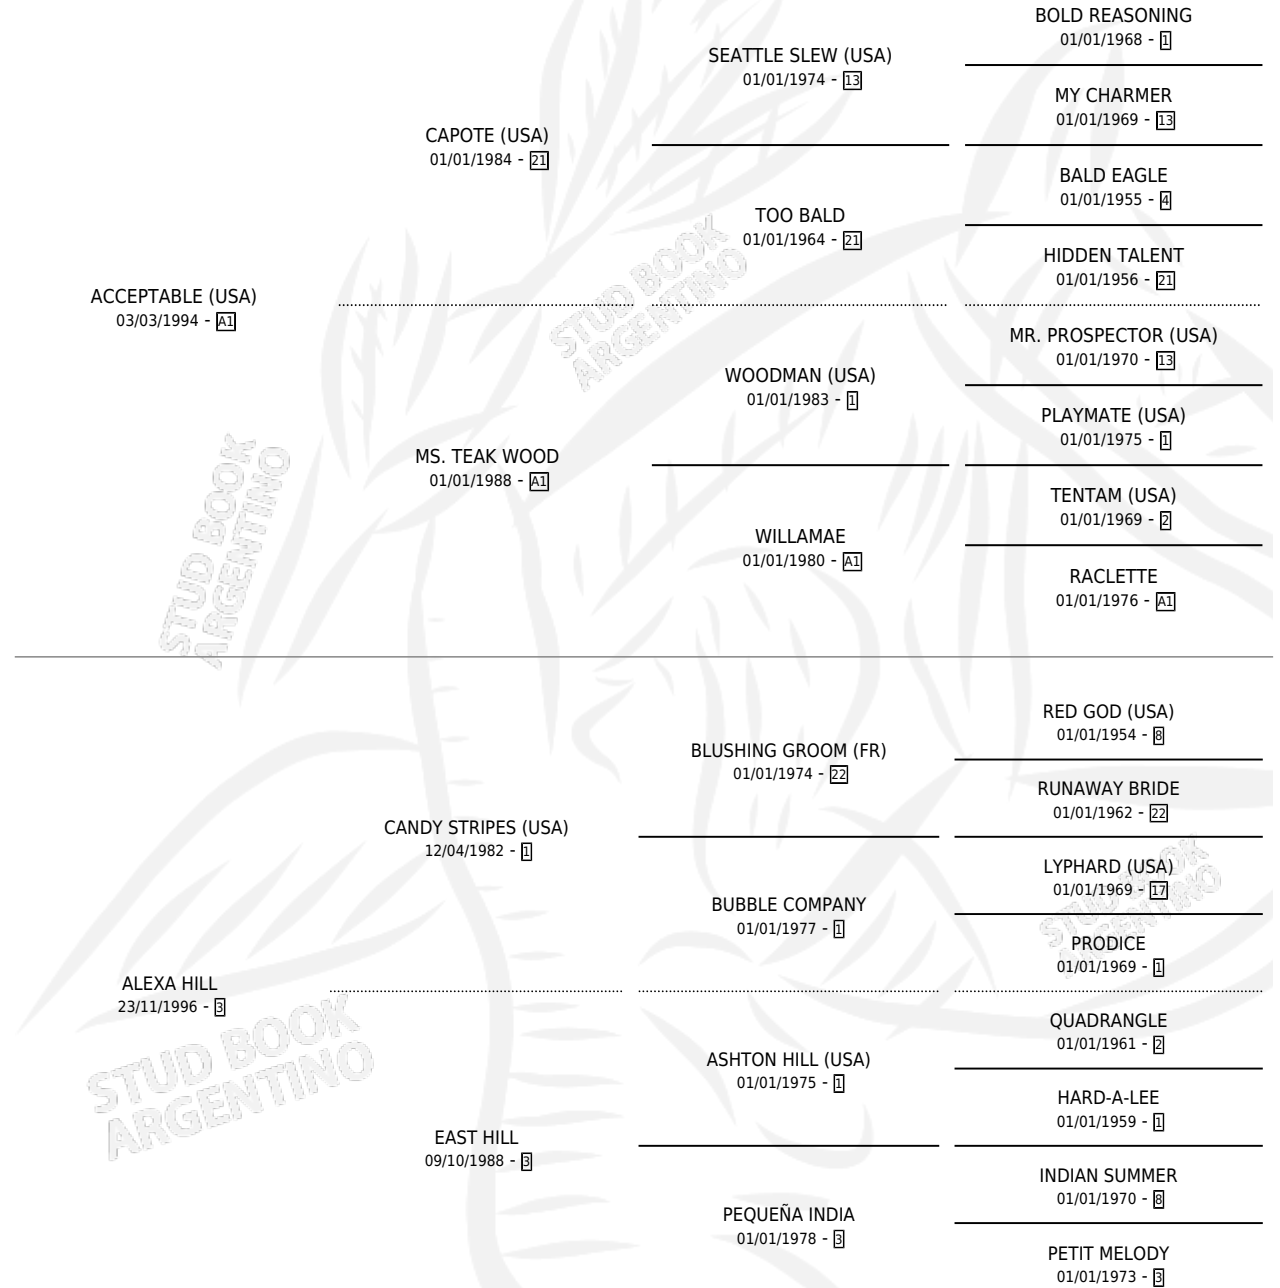

CANDY VIRGINIA

por **ACCEPTABLE (USA)** y **ALEXA HILL** por **CANDY STRIPES (USA)**

Argentina · Hembra · Zaino · SP · 28/10/2004
Familia 3-h · Volumen 38

ESTADO

TIPIFICACIÓN SANGUÍNEA	X
TIPIFICACIÓN POR ADN	✓
PASAPORTE	X
IDENTIFICACIÓN POR MICROCHIP	X
REPRODUCTOR	X

Lugar de nacimiento: Soy Pepe
Criador: Sin dato

PEDIGREE

CANDY VIRGINIA

Datos oficiales del Stud Book Argentino

Documento generado el 04/05/2026

studbook.org.ar