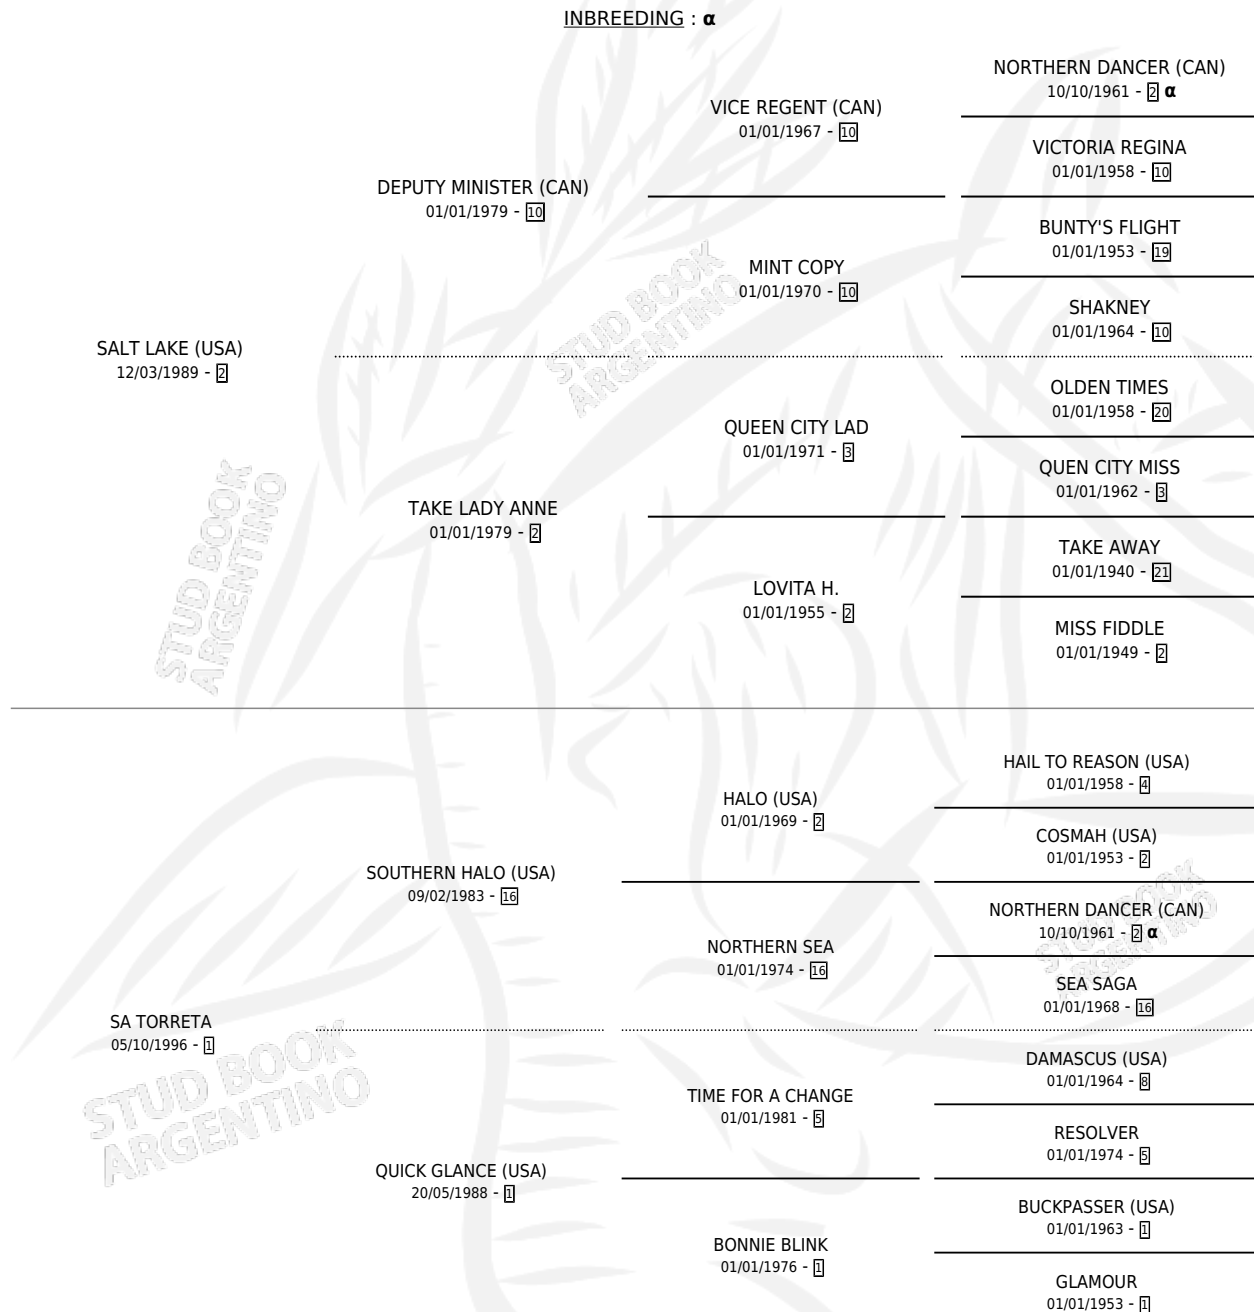

SATARAIN

por **SALT LAKE (USA)** y **SA TORRETA** por **SOUTHERN HALO (USA)**

Argentina · Hembra · Alazan · SP · 08/10/2004
Familia 1-x · Volumen 38

ESTADO

TIPIFICACIÓN SANGUÍNEA	X
TIPIFICACIÓN POR ADN	✓
PASAPORTE	X
IDENTIFICACIÓN POR MICROCHIP	X
REPRODUCTOR	✓

Lugar de nacimiento: Abolengo
Criador: Abolengo

~

HIJOS

	MACHOS	HEMBRAS
13 NACIERON	9	4
7 CORRIERON	5	2
6 GANARON	5	1

1	0	0
GANADORES CL	GANADORES GR	GANADORES G1

PEDIGREE

INBREEDING : α

CAMPAÑA

Solo carreras oficiales de Argentina

POR EDAD

EDAD	CC	1°	2°	3°	4°	5°	NP	CLC	CLG	CLCG1	CLGG1	IMPORTE	GANANCIA / CC
2 AÑOS	2	1	1	0	0	0	0	0	0	0	0	\$35,250	\$17,625
3 AÑOS	5	2	1	2	0	0	0	2	0	0	0	\$93,900	\$18,780
4 AÑOS	6	0	2	1	2	0	1	1	0	0	0	\$30,800	\$5,133
5 AÑOS	9	4	1	2	1	0	1	3	0	0	0	\$126,500	\$14,056
TOTALES	22	7	5	5	3	0	2	6	0	0	0	\$286,450	\$13,020
%		31.8%	22.7%	22.7%	13.6%	0.0%	9.1%	27.3%	0.0%	0.0%	0.0%		

Ganadora de 7 carreras en San Isidro, Palermo y La Plata - \$286,450, a los 2,3 y 5 años, incluso Hs.la Biznaga (H) y Jardy Hcap, 2da Adam S Apple Hcap., 3ra M.j. Guiraldes **[G3]**, Asoc.prop.c.c. **[G3]**, General Alvear **[L]** y Miss Terrible (C).