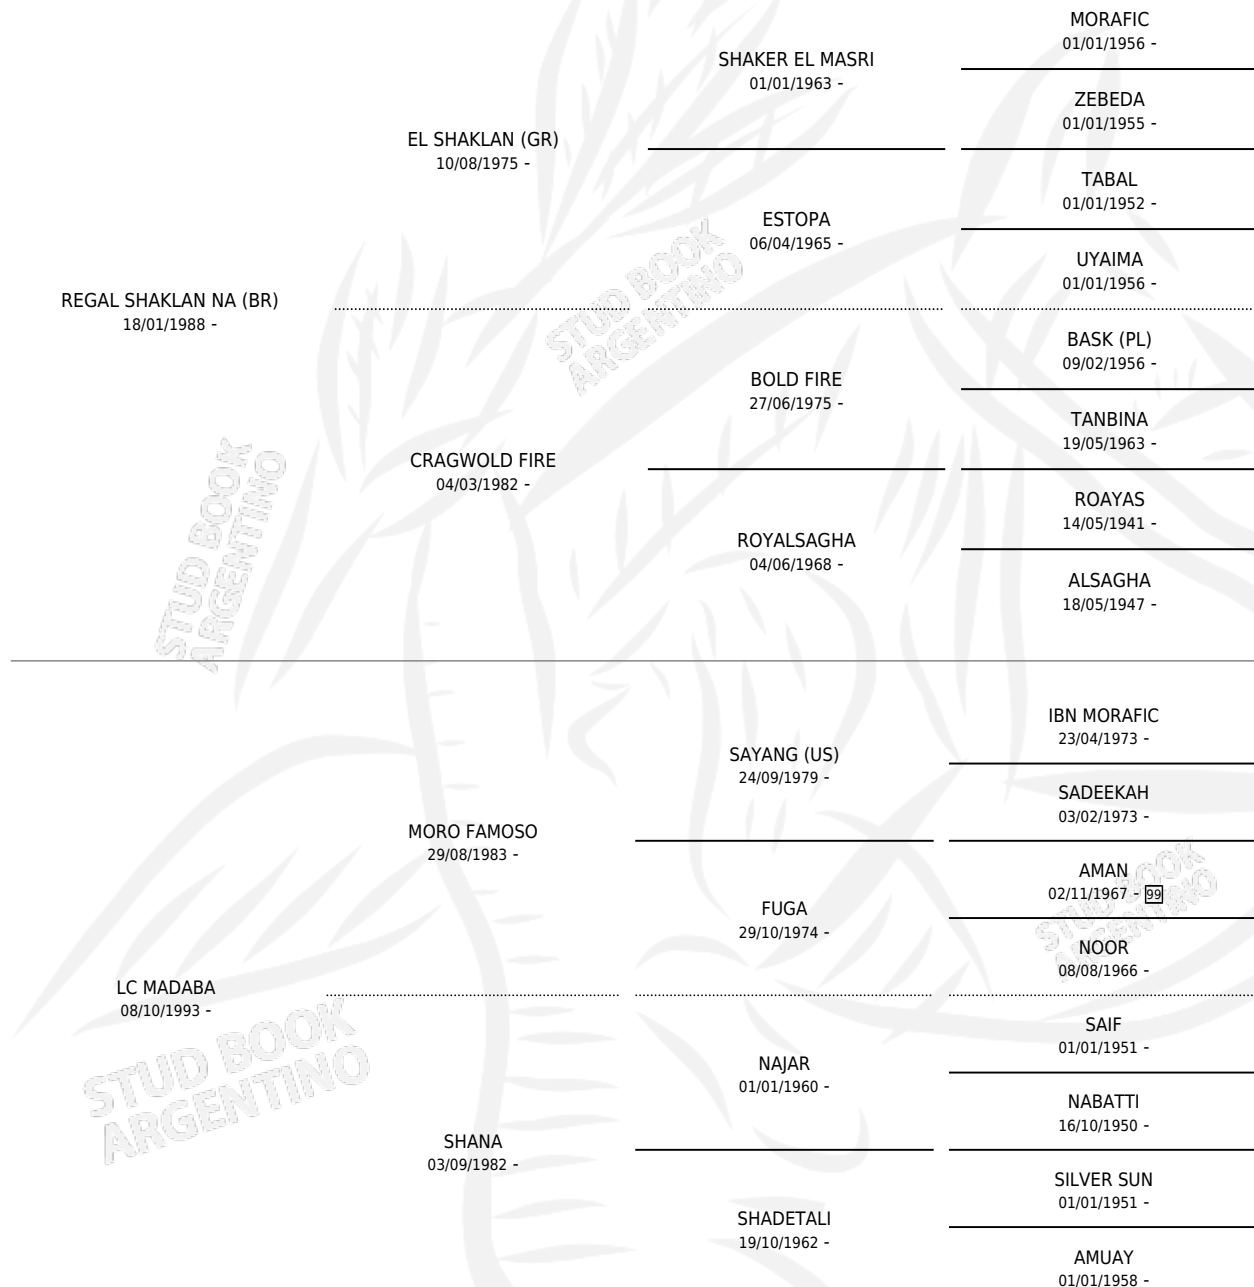

ET PENELO PE

por **REGAL SHAKLAN NA (BR)** y **LC MADABA** por **MORO FAMOSO**

Argentina · Hembra · Tordillo · AP · 29/09/2004
Familia · Volumen 38

ESTADO

TIPIFICACIÓN SANGUÍNEA	X
TIPIFICACIÓN POR ADN	✓
PASAPORTE	X
IDENTIFICACIÓN POR MICROCHIP	X
REPRODUCTOR	X

Lugar de nacimiento: El Trueque

Criador: El Trueque

PEDIGREE

ET PENELO PE

Datos oficiales del Stud Book Argentino

Documento generado el 11/05/2026

studbook.org.ar