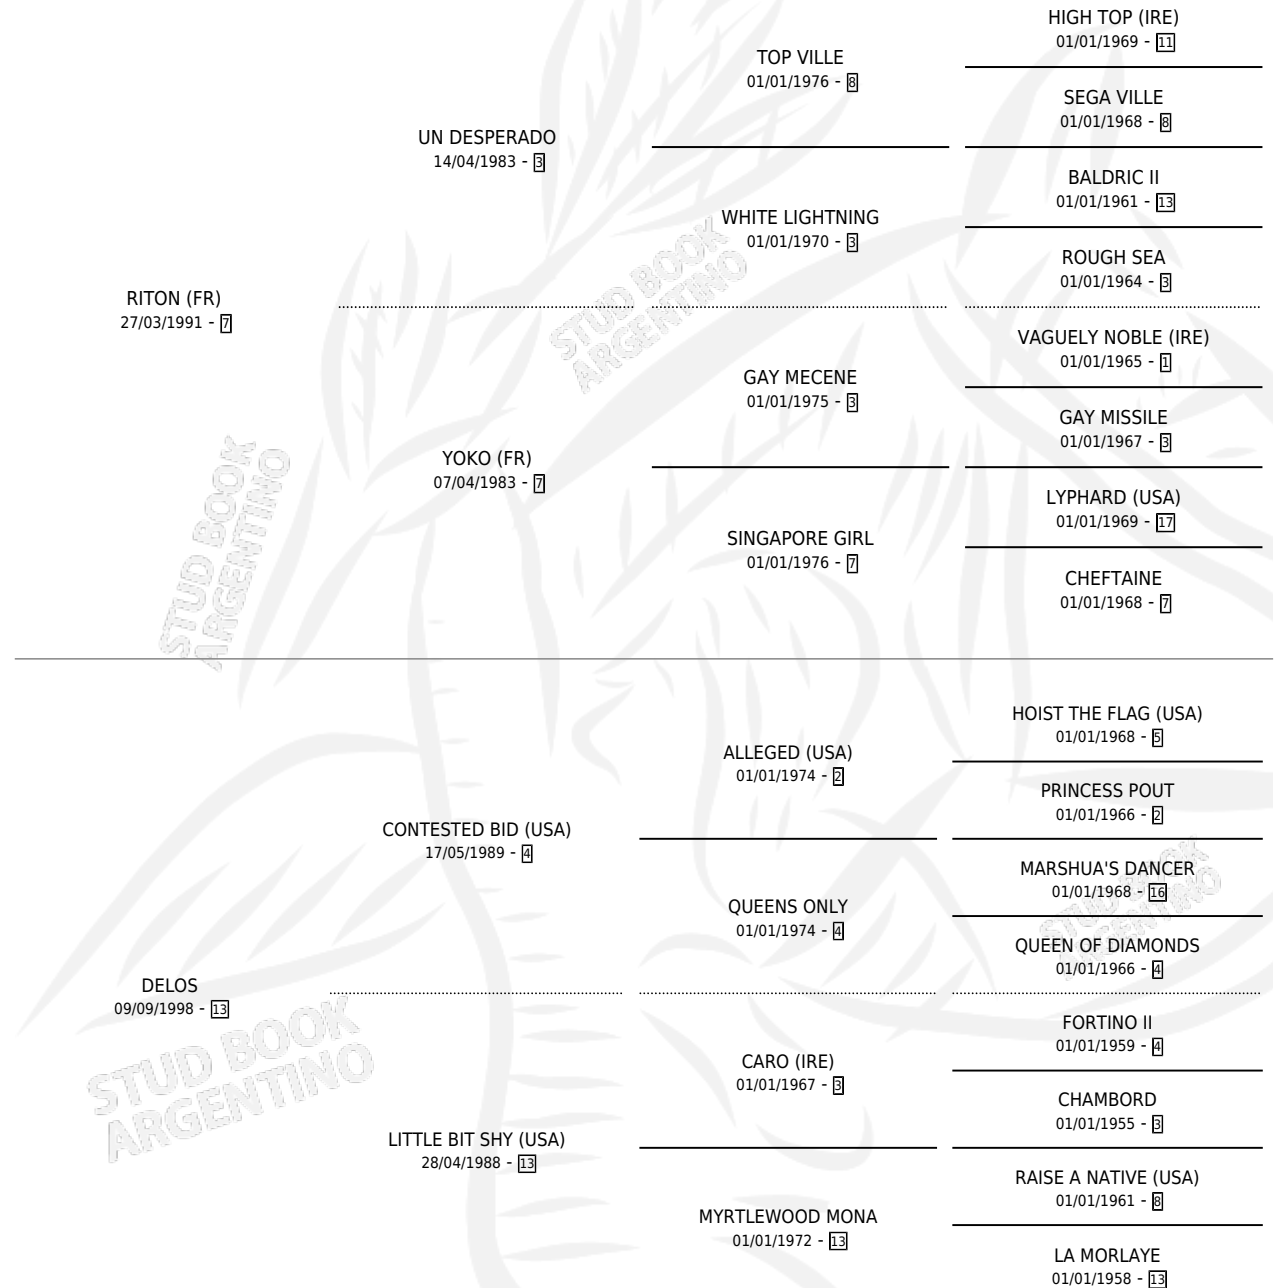

DECRETA

por RITON (FR) y DELOS por CONTESTED BID (USA)

Argentina · Hembra · Zaino · SP · 14/10/2004
Familia 13-c · Volumen 38

ESTADO

TIPIFICACIÓN SANGUÍNEA	X
TIPIFICACIÓN POR ADN	✓
PASAPORTE	X
IDENTIFICACIÓN POR MICROCHIP	X
REPRODUCTOR	✓

Lugar de nacimiento: Altos Del Salado

Criador: Altos Del Salado

~

HIJOS

	MACHOS	HEMBRAS
1 NACIERON	1	0

SIN ACTUACIONES

PEDIGREE