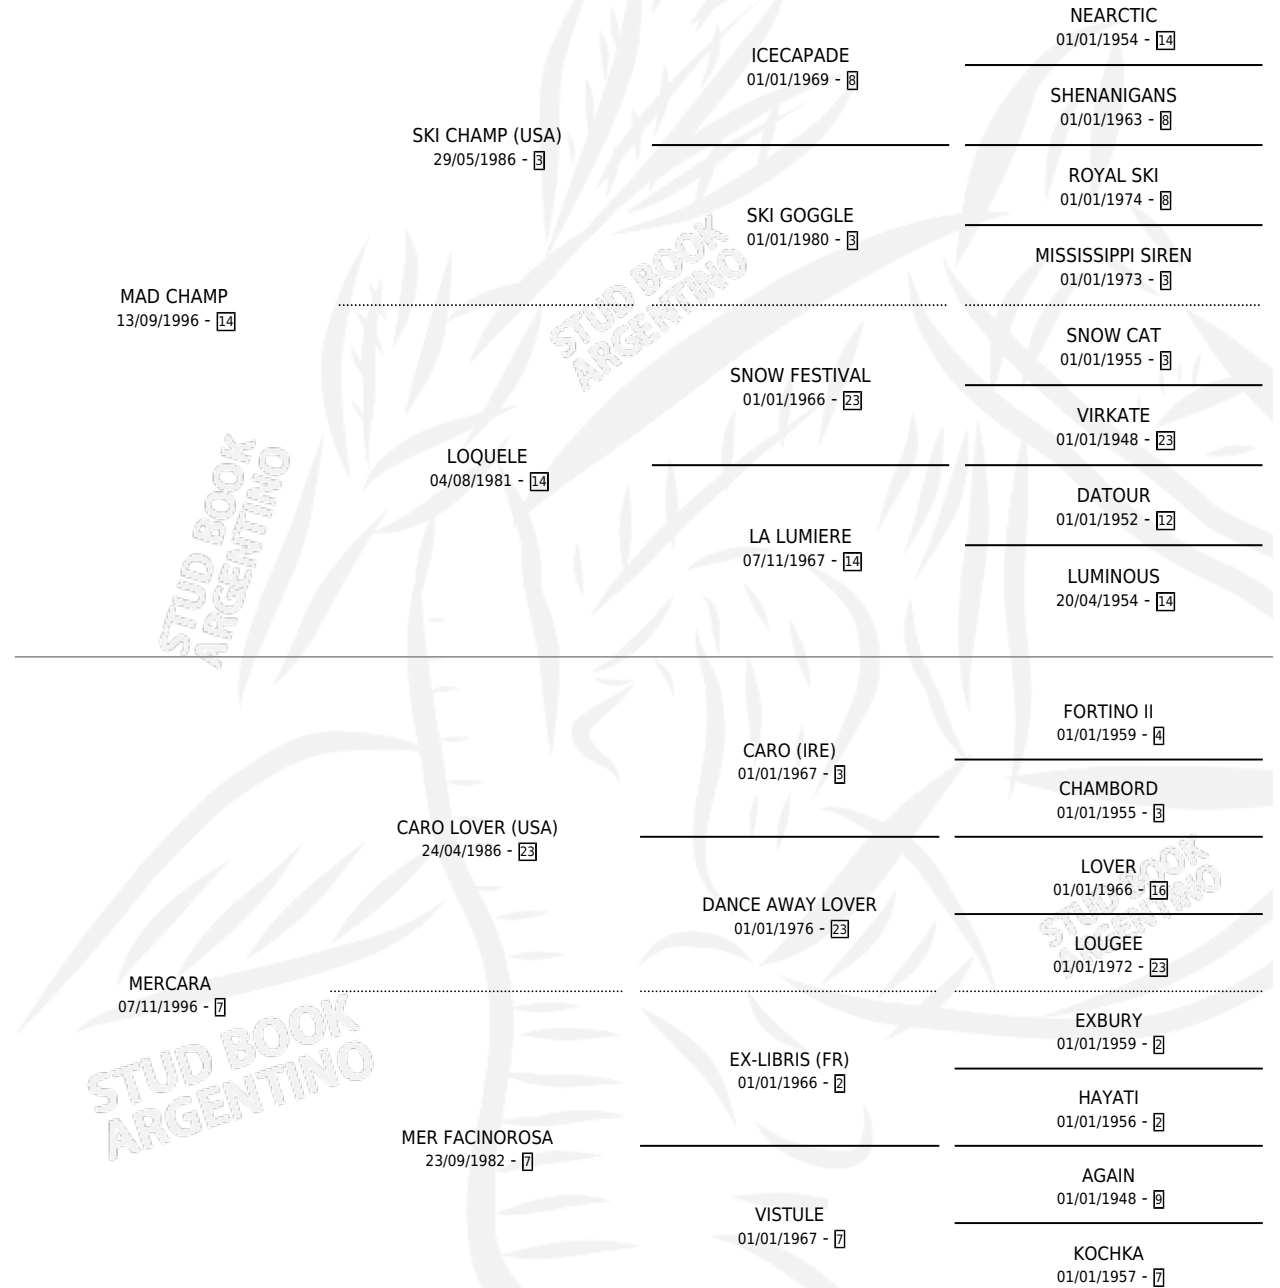

CARO CHAMP

por MAD CHAMP y MERCARA por CARO LOVER (USA)

Argentina · Macho · Tordillo · SP · 30/09/2004
Familia 7 · Volumen 38

ESTADO

TIPIFICACIÓN SANGUÍNEA	X
TIPIFICACIÓN POR ADN	✓
PASAPORTE	X
IDENTIFICACIÓN POR MICROCHIP	X
REPRODUCTOR	X

Lugar de nacimiento: David

Criador: David

PEDIGREE

CAMPAÑA

Solo carreras oficiales de Argentina

POR EDAD

EDAD	CC	1°	2°	3°	4°	5°	NP	CLC	CLG	CLCG1	CLGG1	IMPORTE	GANANCIA / CC
2 AÑOS	1	0	0	0	0	0	1	0	0	0	0	\$0	\$0
3 AÑOS	4	0	1	2	0	0	1	0	0	0	0	\$15,750	\$3,938
4 AÑOS	3	2	0	0	0	0	1	0	0	0	0	\$47,500	\$15,833
5 AÑOS	1	0	0	0	0	0	1	0	0	0	0	\$0	\$0
6 AÑOS	5	0	0	0	1	1	3	0	0	0	0	\$2,700	\$540
TOTALES	14	2	1	2	1	1	7	0	0	0	0	\$65,950	\$4,711
%		14.3%	7.1%	14.3%	7.1%	7.1%	50.0%	0.0%	0.0%	0.0%	0.0%		