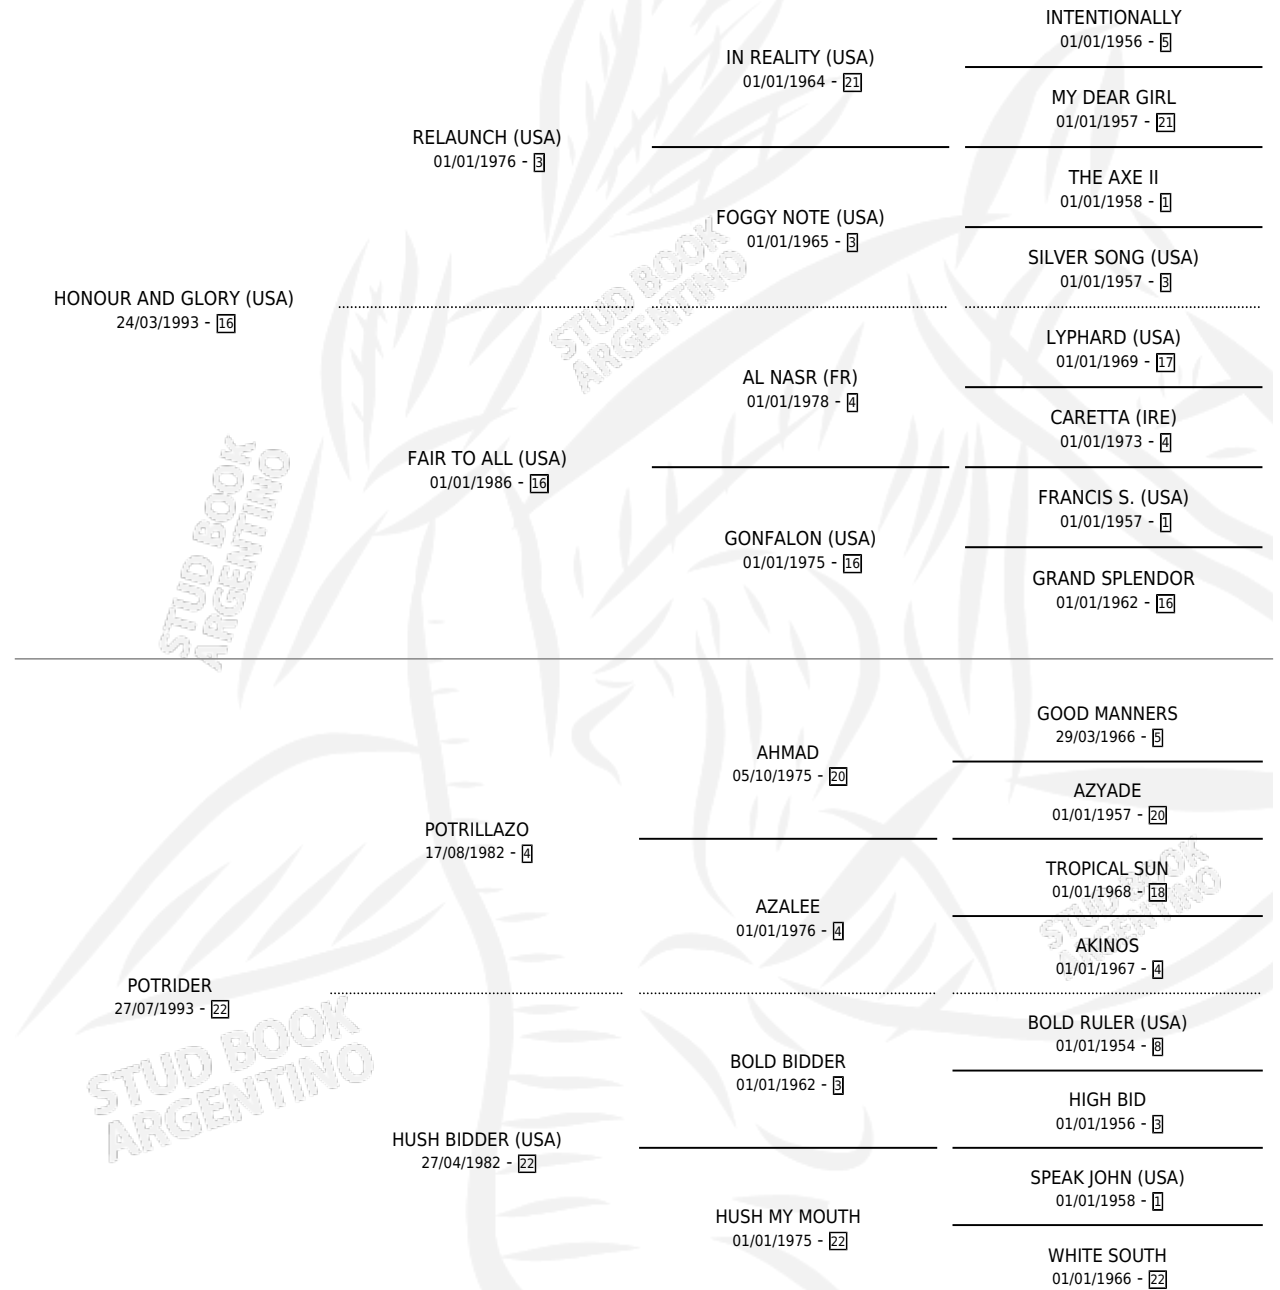

# DERIVACION

por **HONOUR AND GLORY (USA)** y **POTRIDER** por **POTRILLAZO**

Argentina · Hembra · Zaino · SP · 25/09/2004  
Familia 22-d · Volumen 38

## ESTADO

TIPIFICACIÓN SANGUÍNEA	X
TIPIFICACIÓN POR ADN	✓
PASAPORTE	X
IDENTIFICACIÓN POR MICROCHIP	X
REPRODUCTOR	X

**Lugar de nacimiento:** La Madrugada

**Criador:** La Madrugada

## EXPORTACIÓN / IMPORTACIÓN

FECHA	MOVIMIENTO	PAÍS
12/04/2007	EXPORTADO	URUGUAY