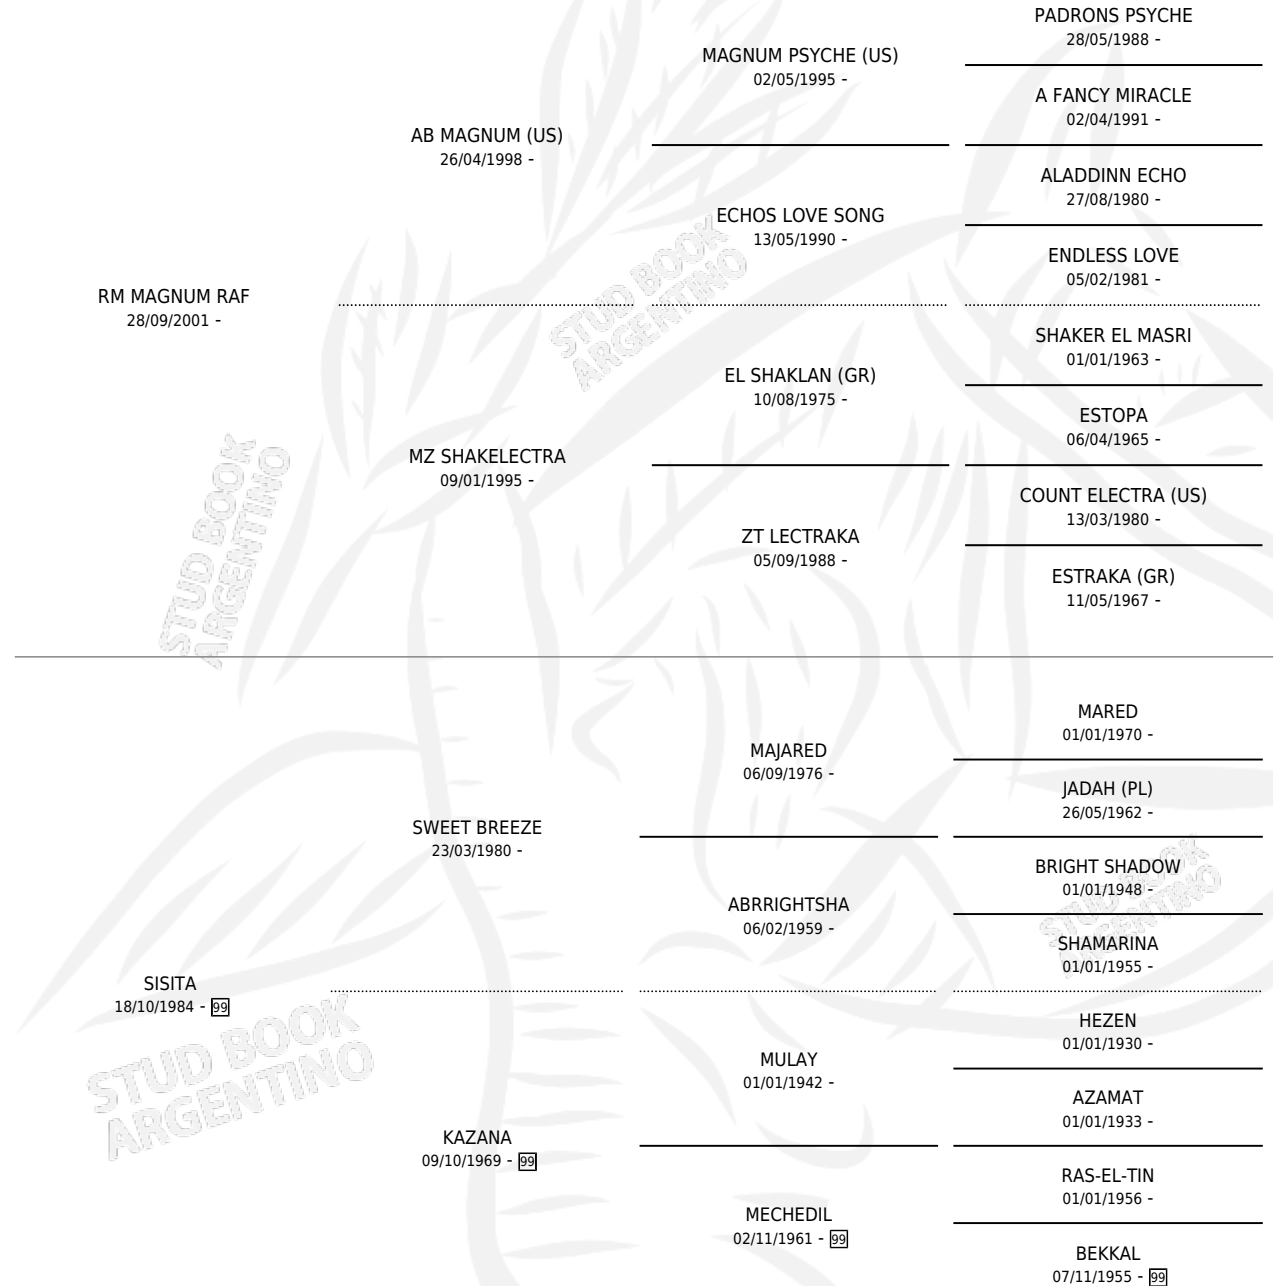

RM ZIMAT

por RM MAGNUM RAF y SISITA por SWEET BREEZE

Argentina · Hembra · Alazan · AP · 16/10/2004
Familia 99 · Volumen 38

ESTADO

TIPIFICACIÓN SANGUÍNEA	X
TIPIFICACIÓN POR ADN	X
PASAPORTE	X
IDENTIFICACIÓN POR MICROCHIP	X
REPRODUCTOR	X

Lugar de nacimiento: Mari-huincul

Criador: Mari-huincul

PEDIGREE

RM ZIMAT

Datos oficiales del Stud Book Argentino

Documento generado el 05/05/2026

studbook.org.ar