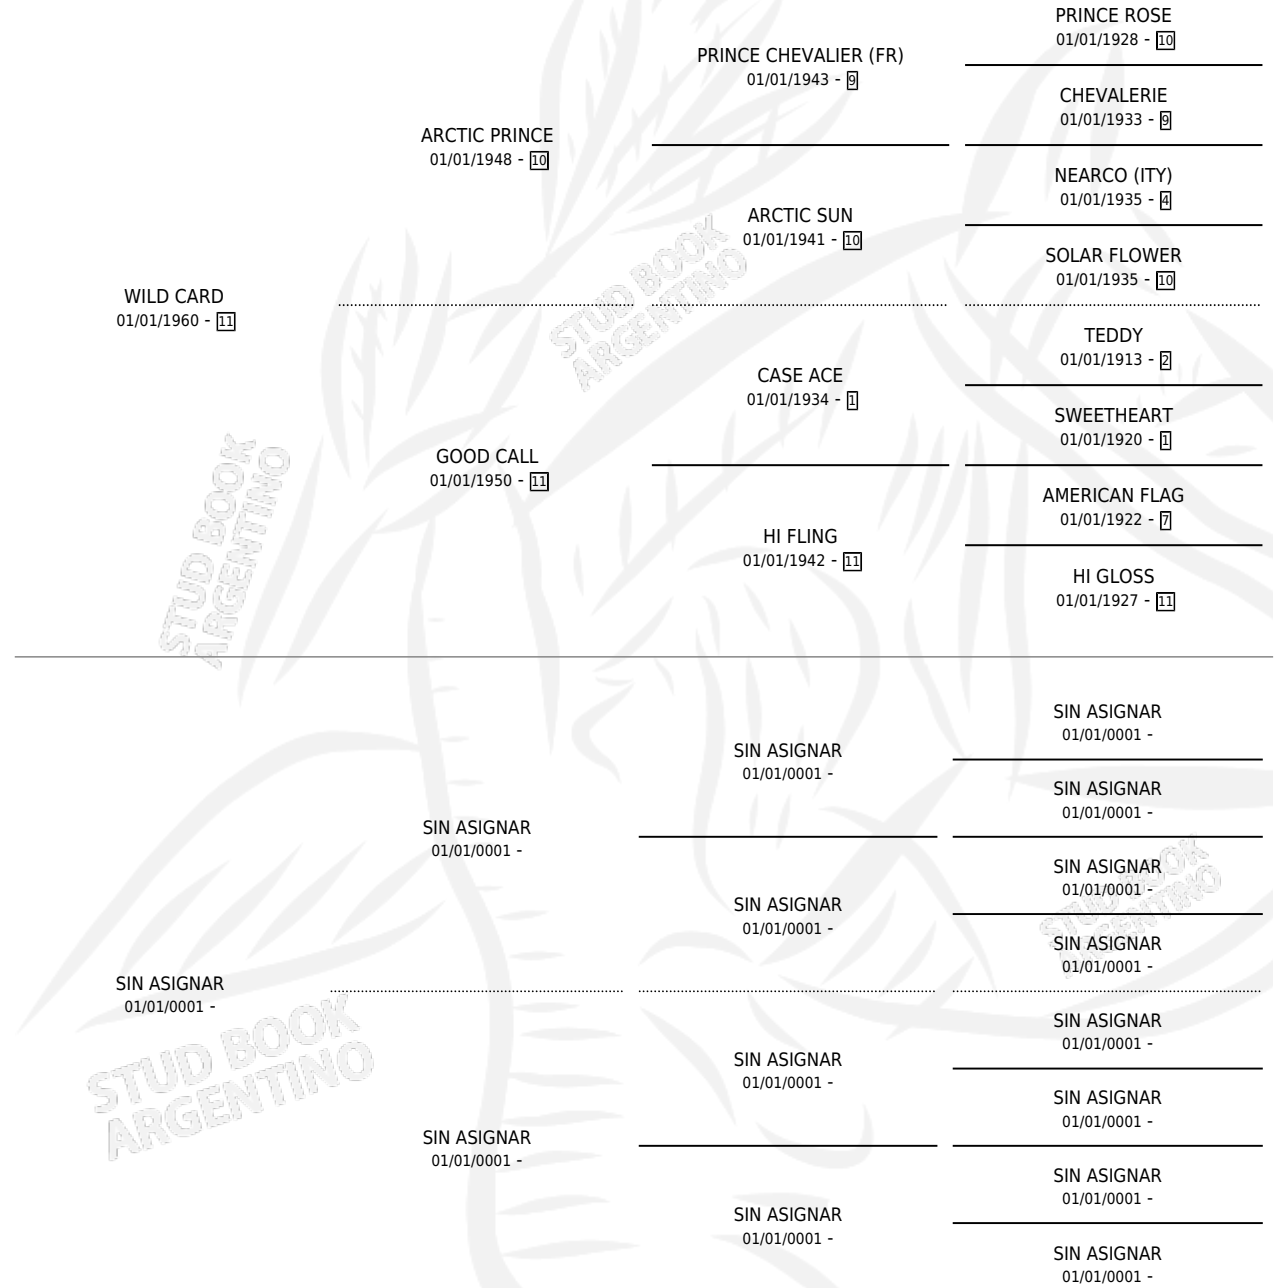

WILD VOLLEY

por WILD CARD y SIN ASIGNAR por SIN ASIGNAR

Argentina · Hembra · Alazan Tostado · SP · 01/01/1974
Familia · Volumen 28

ESTADO

TIPIFICACIÓN SANGUÍNEA	X
TIPIFICACIÓN POR ADN	X
PASAPORTE	X
IDENTIFICACIÓN POR MICROCHIP	X
REPRODUCTOR	✓

Lugar de nacimiento: Campo particular

Criador: Sin dato

~

HIJOS

	MACHOS	HEMBRAS
1 NACIERON	1	0
SIN ACTUACIONES		

PEDIGREE