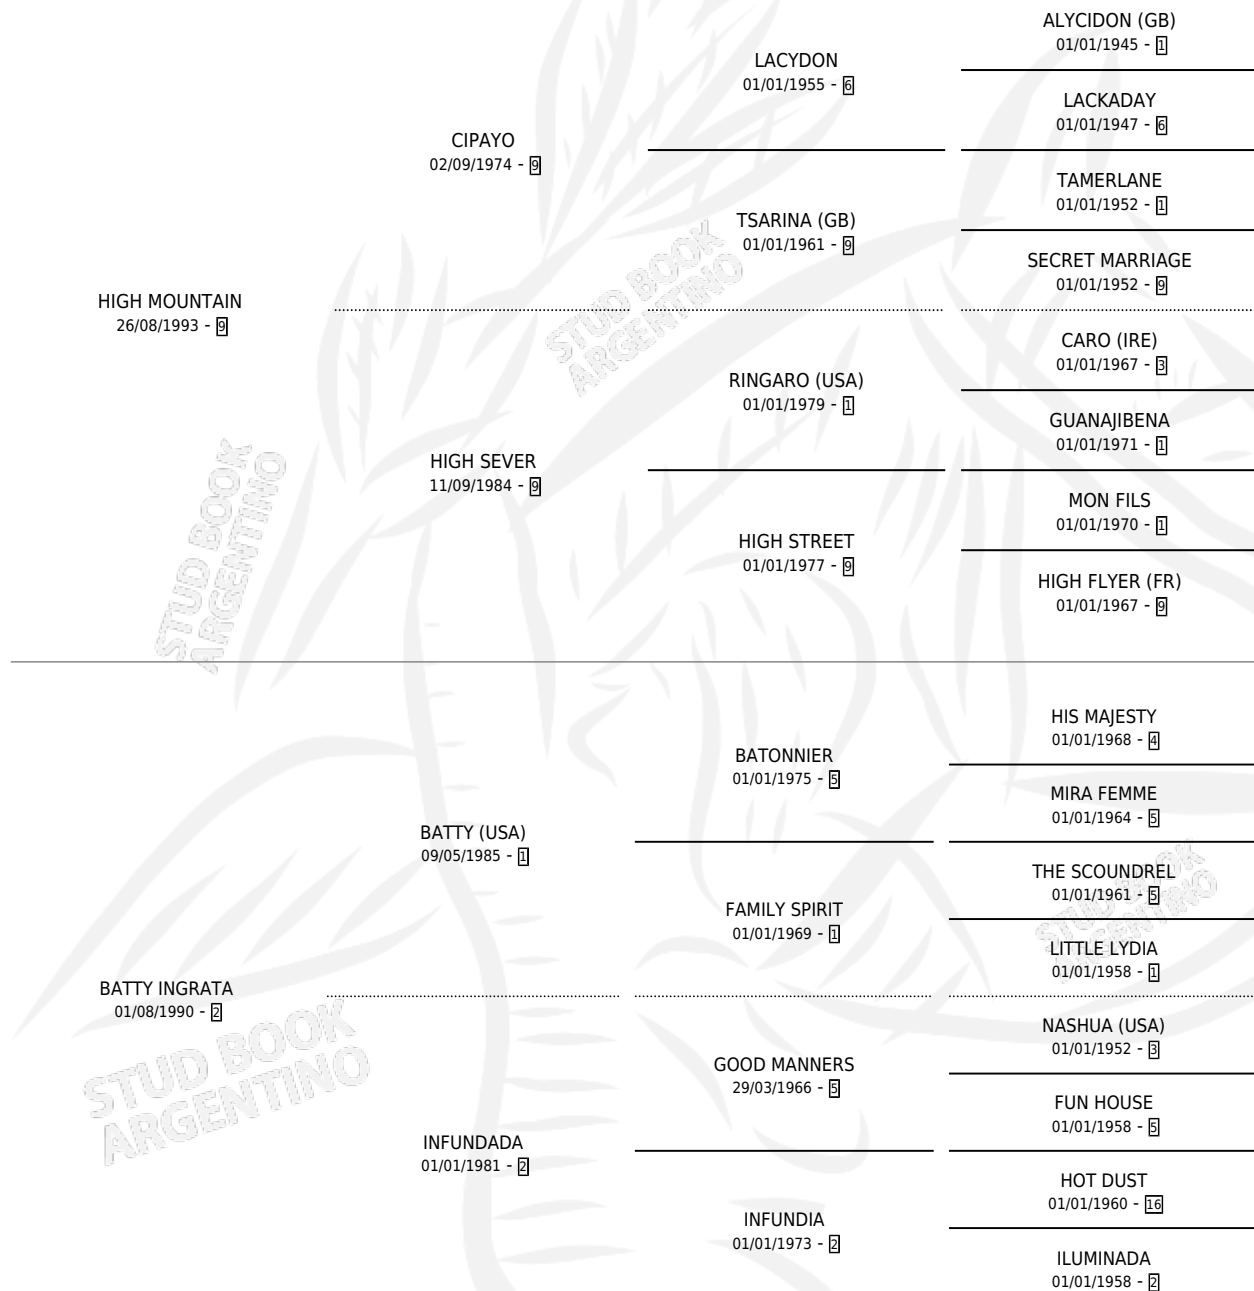

BERSUIT

por HIGH MOUNTAIN y BATTY INGRATA por BATTY (USA)

Argentina · Hembra · Zaino · SP · 17/10/2004
Familia 2-h · Volumen 38

ESTADO

TIPIFICACIÓN SANGUÍNEA	✓
TIPIFICACIÓN POR ADN	✓
PASAPORTE	X
IDENTIFICACIÓN POR MICROCHIP	X
REPRODUCTOR	X

Lugar de nacimiento: El Yacare

Criador: Sin dato

PEDIGREE