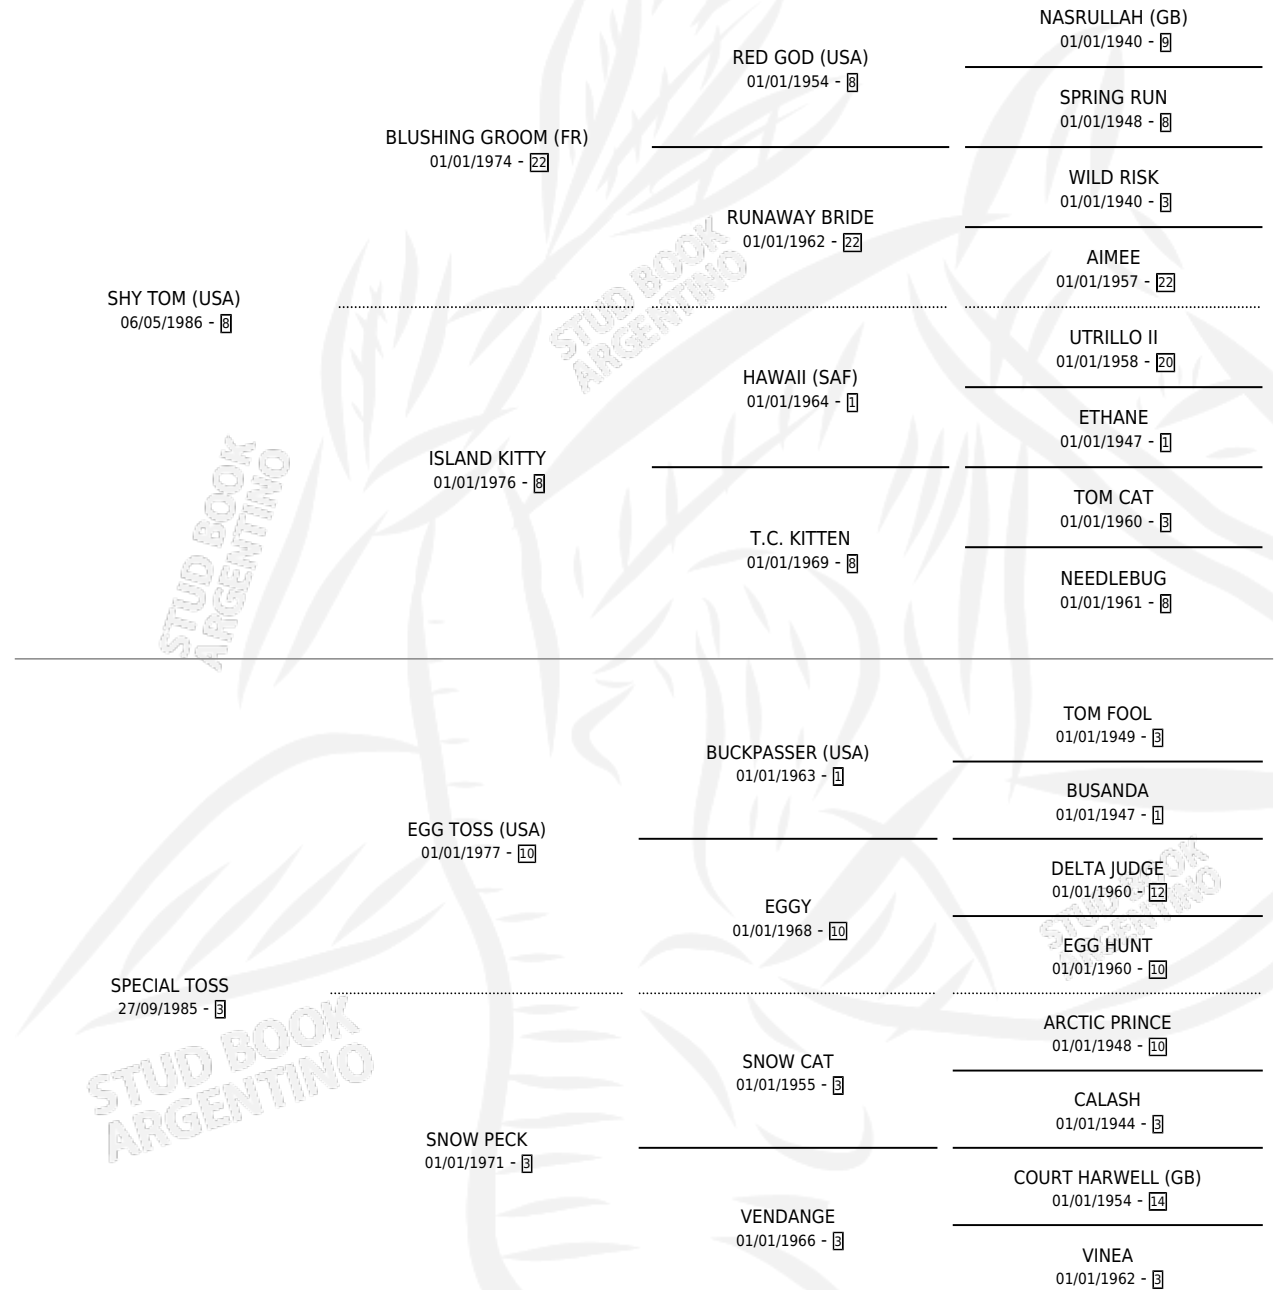

PATA REBELDE

por SHY TOM (USA) y SPECIAL TOSS por EGG TOSS (USA)

Argentina · Hembra · Zaino · SP · 16/09/2004
Familia 3-I · Volumen 38

ESTADO

TIPIFICACIÓN SANGUÍNEA	X
TIPIFICACIÓN POR ADN	✓
PASAPORTE	X
IDENTIFICACIÓN POR MICROCHIP	X
REPRODUCTOR	X

Lugar de nacimiento: San Lorenzo de Areco
Criador: El Eden

PEDIGREE

PATA REBELDE

Datos oficiales del Stud Book Argentino

Documento generado el 15/05/2026

studbook.org.ar