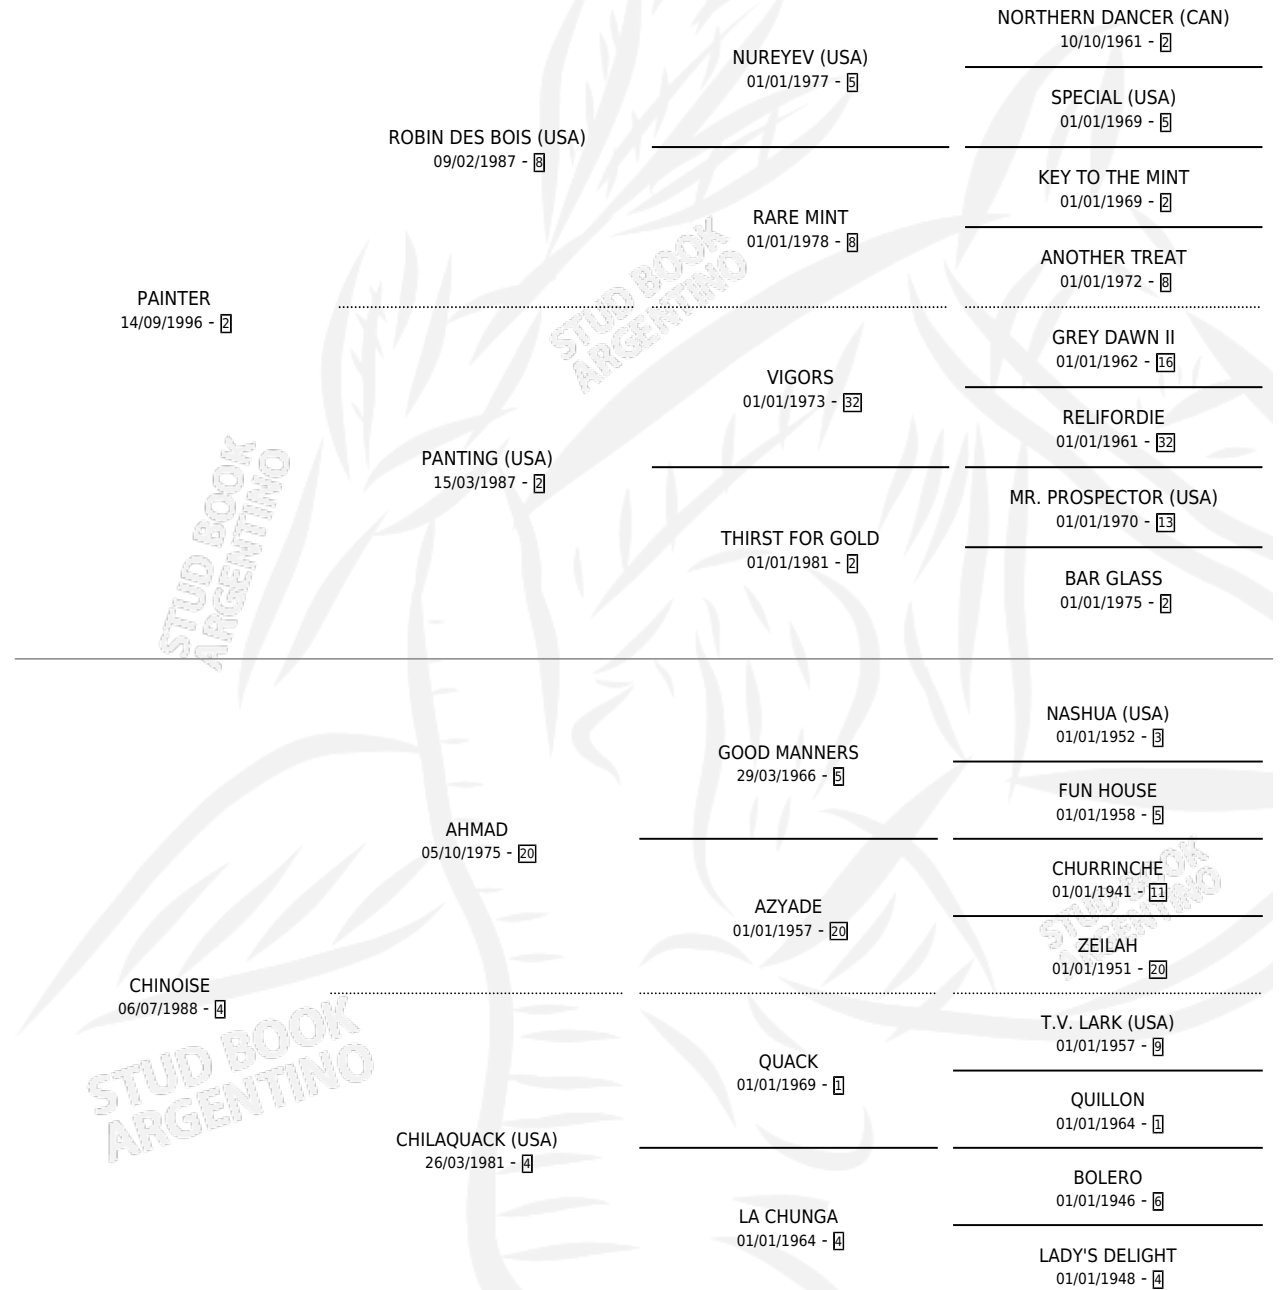

SOY PATAGONICO

por PAINTER y CHINOISE por AHMAD

Argentina · Macho · Zaino · SP · 28/09/2004
Familia 4-r · Volumen 38

ESTADO

TIPIFICACIÓN SANGUÍNEA	X
TIPIFICACIÓN POR ADN	X
PASAPORTE	X
IDENTIFICACIÓN POR MICROCHIP	X
REPRODUCTOR	X

Lugar de nacimiento: San Lorenzo de Areco

Criador: El Eden

PEDIGREE

SOY PATAGONICO

Datos oficiales del Stud Book Argentino

Documento generado el 12/05/2026

studbook.org.ar