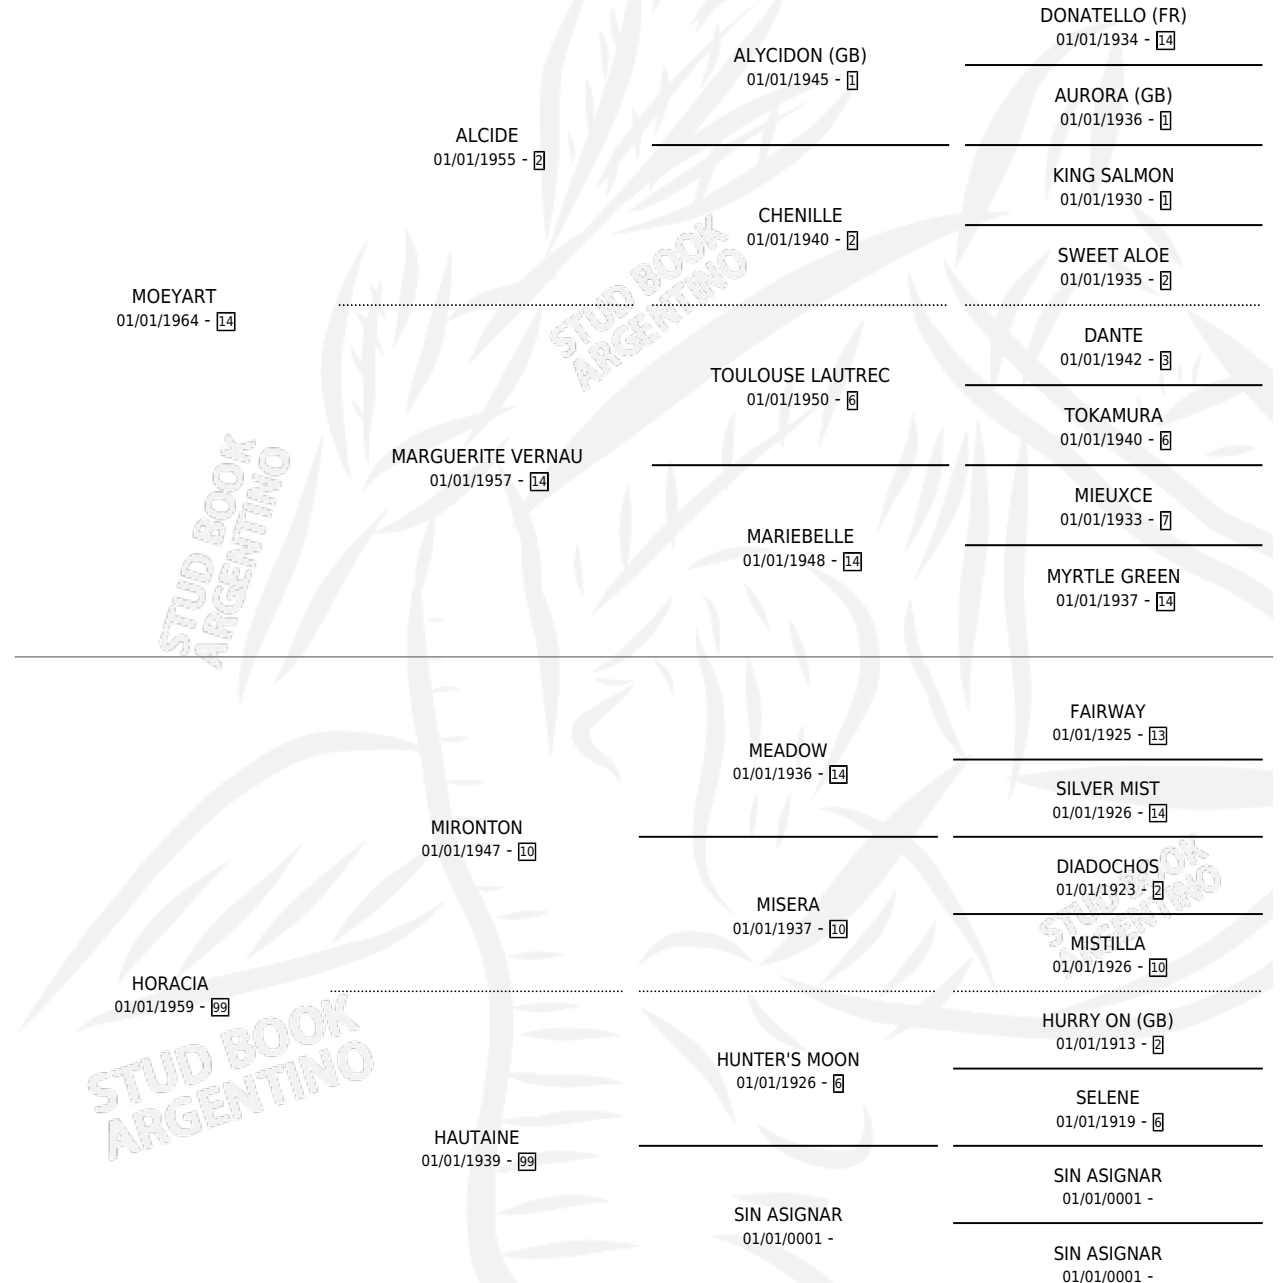

Lugar de nacimiento: Campo particular

Criador: Sin dato

~

HIJOS

	MACHOS	HEMBRAS
1 NACIERON	1	0

SIN ACTUACIONES

PEDIGREE

S

mientos 1 / Efectividad 33.33%

PADRILLO	PRODUCTO	CRIADOR	1ER SERVICIO	ÚLTIMO SERVICIO
ROMALEJO	∅		15/10/1985	18/11/1985
CRAQUELE	∅			
Datos oficiales del Stud Book Argentino				
ROMALEJO	GRILL CHINO (M Z, 24/09/1985)	SIN DATO		