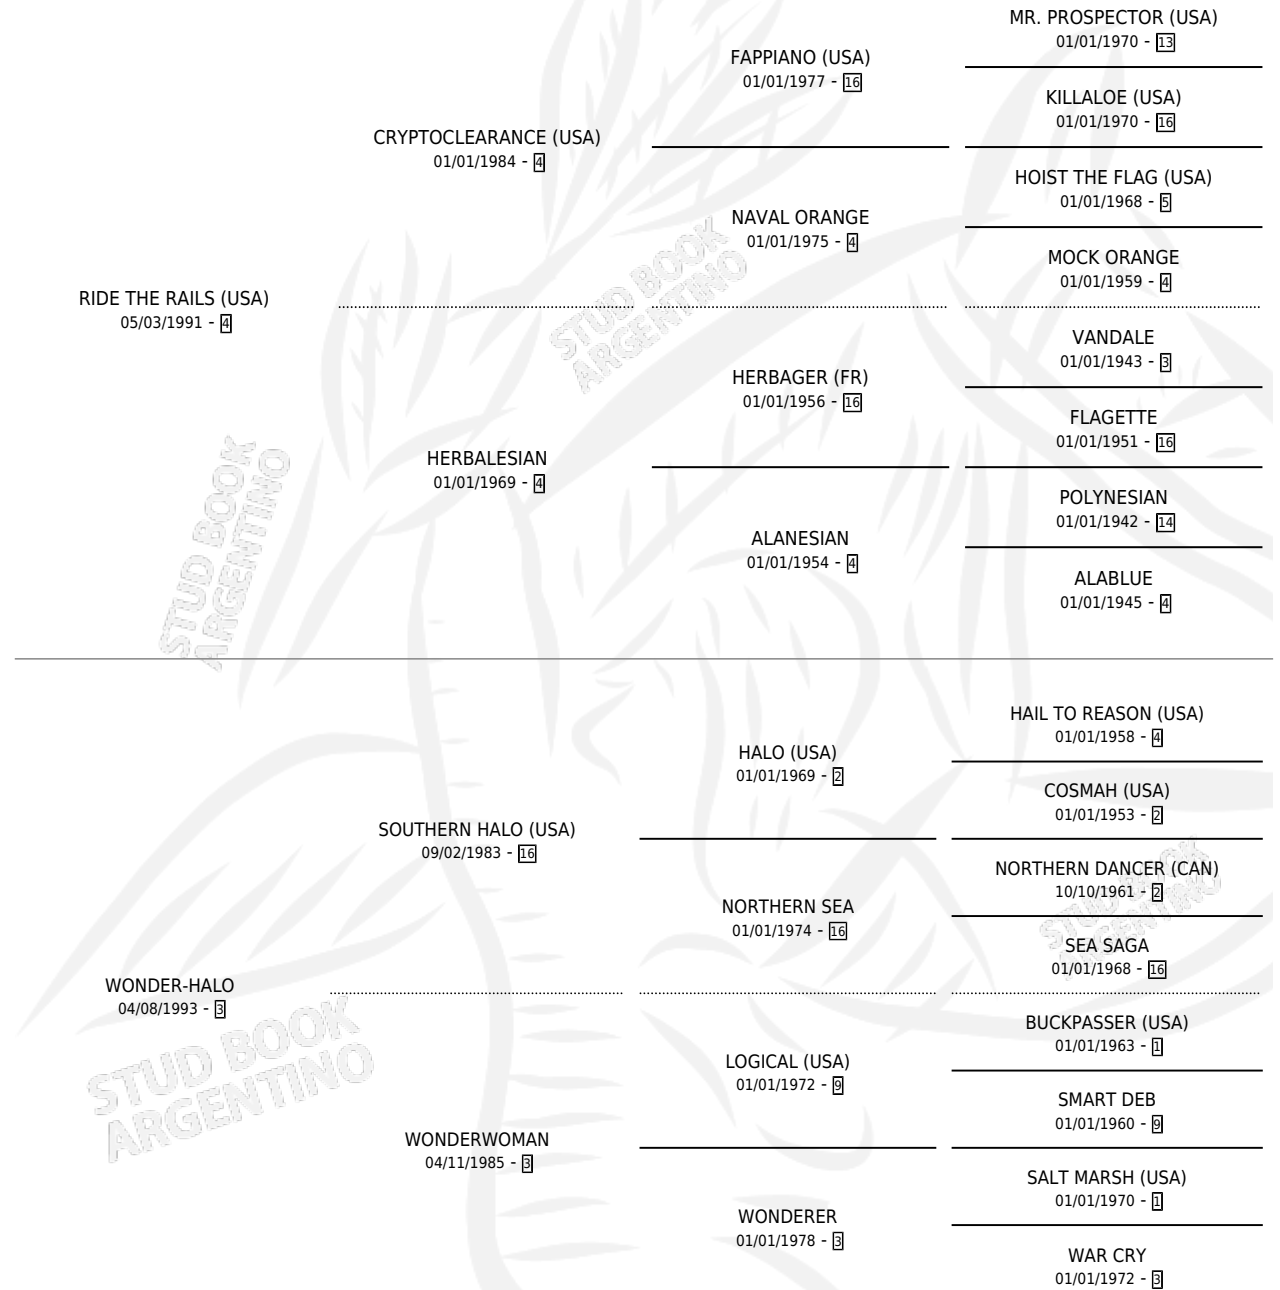

SOBRESALE

por **RIDE THE RAILS (USA)** y **WONDER-HALO** por
SOUTHERN HALO (USA)

Argentina · Hembra · Zaino Doradillo · SP · 30/10/2004
Familia 3-e · Volumen 38

ESTADO

TIPIFICACIÓN SANGUÍNEA	X
TIPIFICACIÓN POR ADN	✓
PASAPORTE	X
IDENTIFICACIÓN POR MICROCHIP	X
REPRODUCTOR	✓

Lugar de nacimiento: Santa Victoria
Criador: Haras Santa Victoria S.A.

~

HIJOS

	MACHOS	HEMBRAS
6 NACIERON	3	3
3 CORRIERON	1	2
2 GANARON	1	1
0 GANADORES CL	0 GANADORES GR	0 GANADORES G1

PEDIGREE

CAMPAÑA

Solo carreras oficiales de Argentina