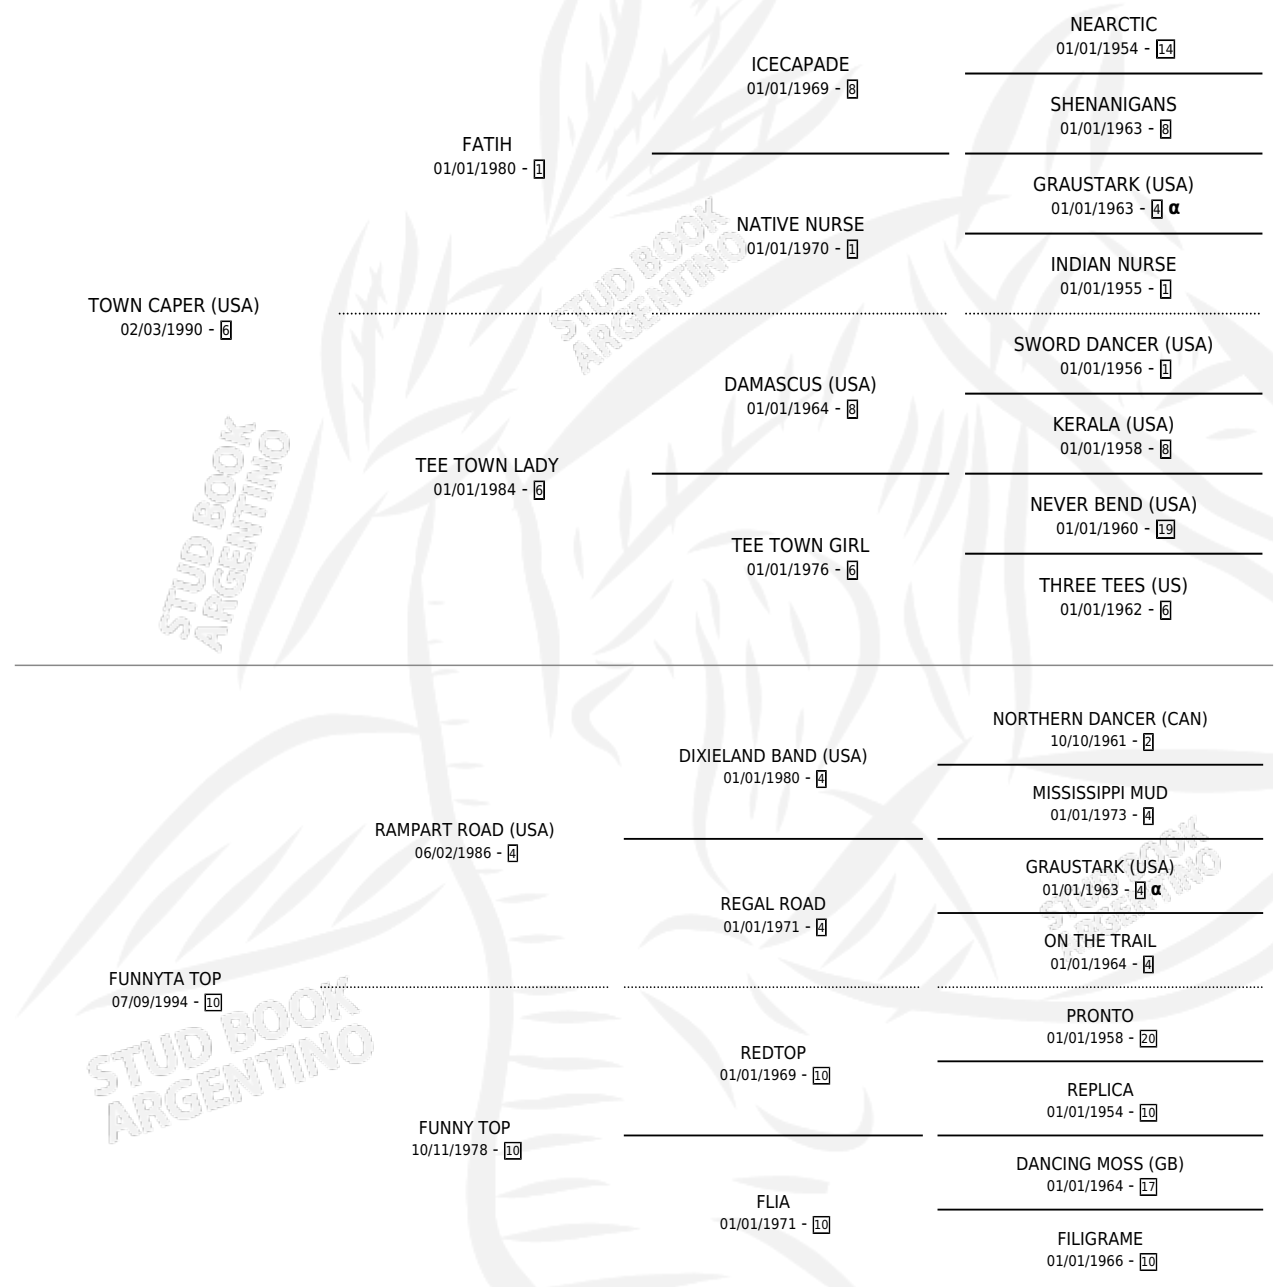

DEDE FUNN

PEDIGREE

por **TOWN CAPER (USA)** y **FUNNYTA TOP** por **RAMPART ROAD (USA)**

Argentina · Hembra · Zaino Doradillo · SP · 01/11/2004
Familia 10-b · Volumen 38

ESTADO

TIPIFICACIÓN SANGUÍNEA	X
TIPIFICACIÓN POR ADN	✓
PASAPORTE	X
IDENTIFICACIÓN POR MICROCHIP	X
REPRODUCTOR	✓

Lugar de nacimiento: Los Hipocampos

Criador: Los Hipocampos

~

HIJOS

	MACHOS	HEMBRAS
2 NACIERON	2	0
SIN ACTUACIONES		

INBREEDING : α

CAMPAÑA

Solo carreras oficiales de Argentina

Ganadora de 4 carreras en Palermo - \$111,850, a los 4 y 5 años.

POR DISTANCIA

HIPODROMO	CC	1°	2°	3°	4°	5°	NP	CLC	CLG	CLCG1	CLGG1	IMPORTE
SAN ISIDRO	1	0	0	1	0	0	0	0	0	0	0	\$4,000
1100 MTS	1	0	0	1	0	0	0	0	0	0	0	\$4,000
PALERMO	10	4	3	0	0	2	1	0	0	0	0	\$107,850
1000 MTS	7	4	1	0	0	1	1	0	0	0	0	\$95,750
1200 MTS	3	0	2	0	0	1	0	0	0	0	0	\$12,100