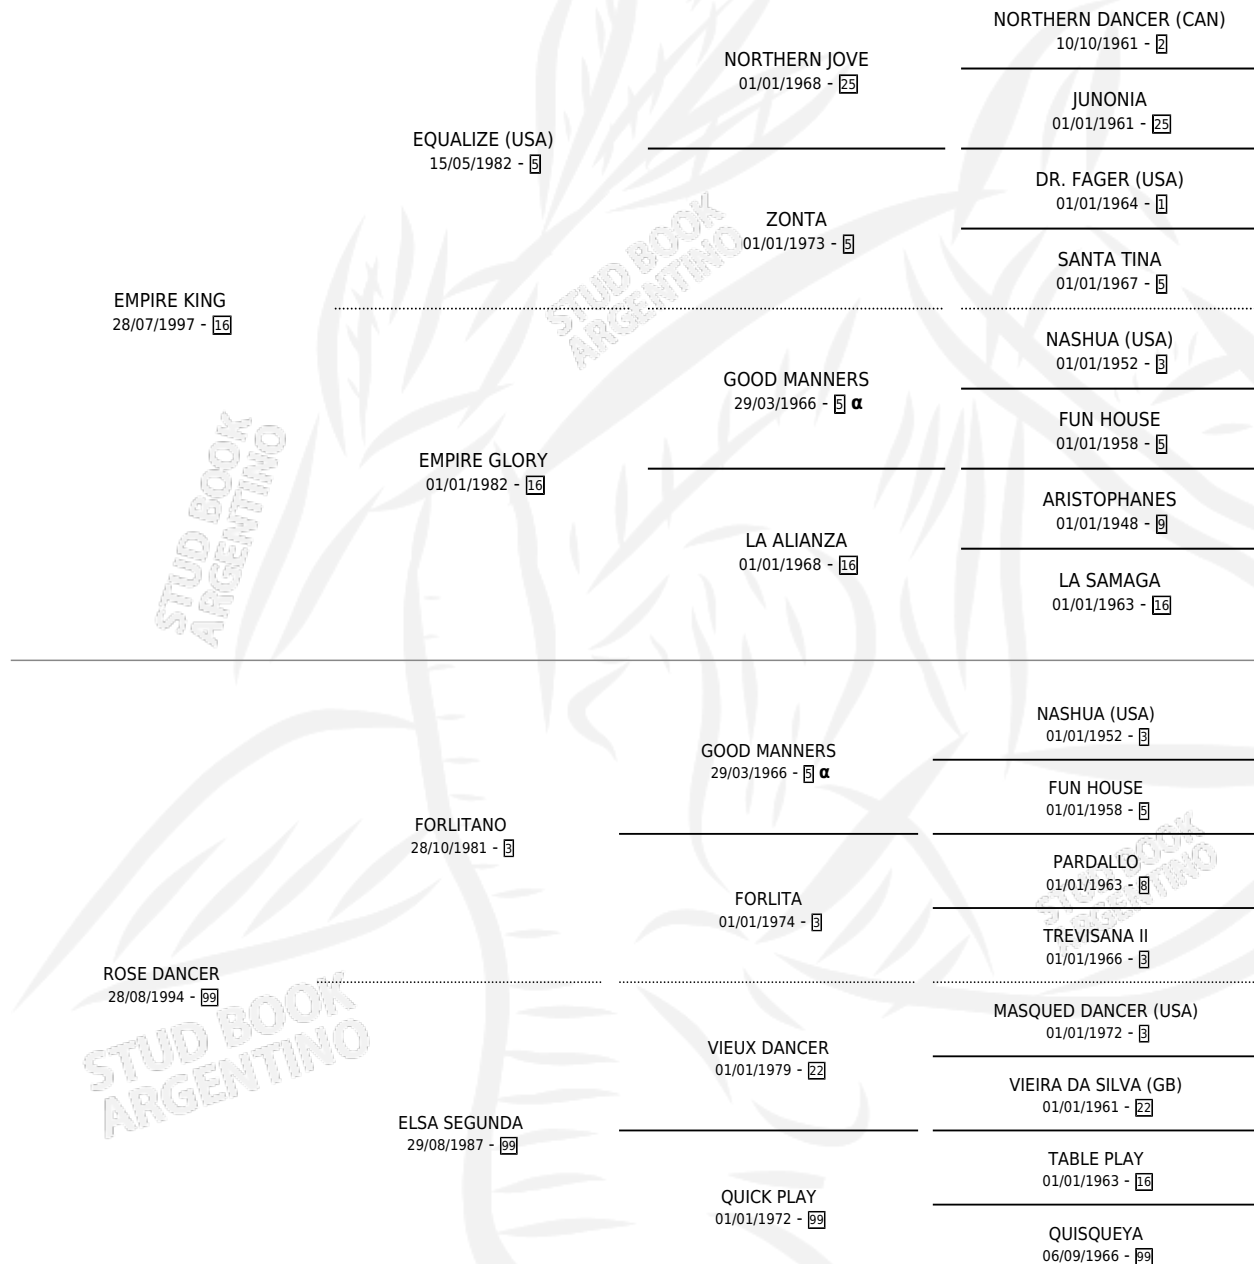

REAL BAILARIN

por **EMPIRE KING** y **ROSE DANCER** por **FORLITANO**

Argentina · Macho · Zaino · SP · 01/10/2004
Familia 99 · Volumen 38

ESTADO

TIPIFICACIÓN SANGUÍNEA	X
TIPIFICACIÓN POR ADN	✓
PASAPORTE	X
IDENTIFICACIÓN POR MICROCHIP	X
REPRODUCTOR	X

Lugar de nacimiento: Don Goyo

Criador: Sin dato

PEDIGREE

INBREEDING : α

CAMPAÑA

Solo carreras oficiales de Argentina

POR EDAD

EDAD	CC	1°	2°	3°	4°	5°	NP	CLC	CLG	CLCG1	CLGG1	IMPORTE	GANANCIA / CC
3 AÑOS	2	0	0	0	0	0	2	0	0	0	0	\$0	\$0
TOTALES	2	0	0	0	0	0	2	0	0	0	0	\$0	\$0
%		0.0%	0.0%	0.0%	0.0%	0.0%	100%	0.0%	0.0%	0.0%	0.0%		