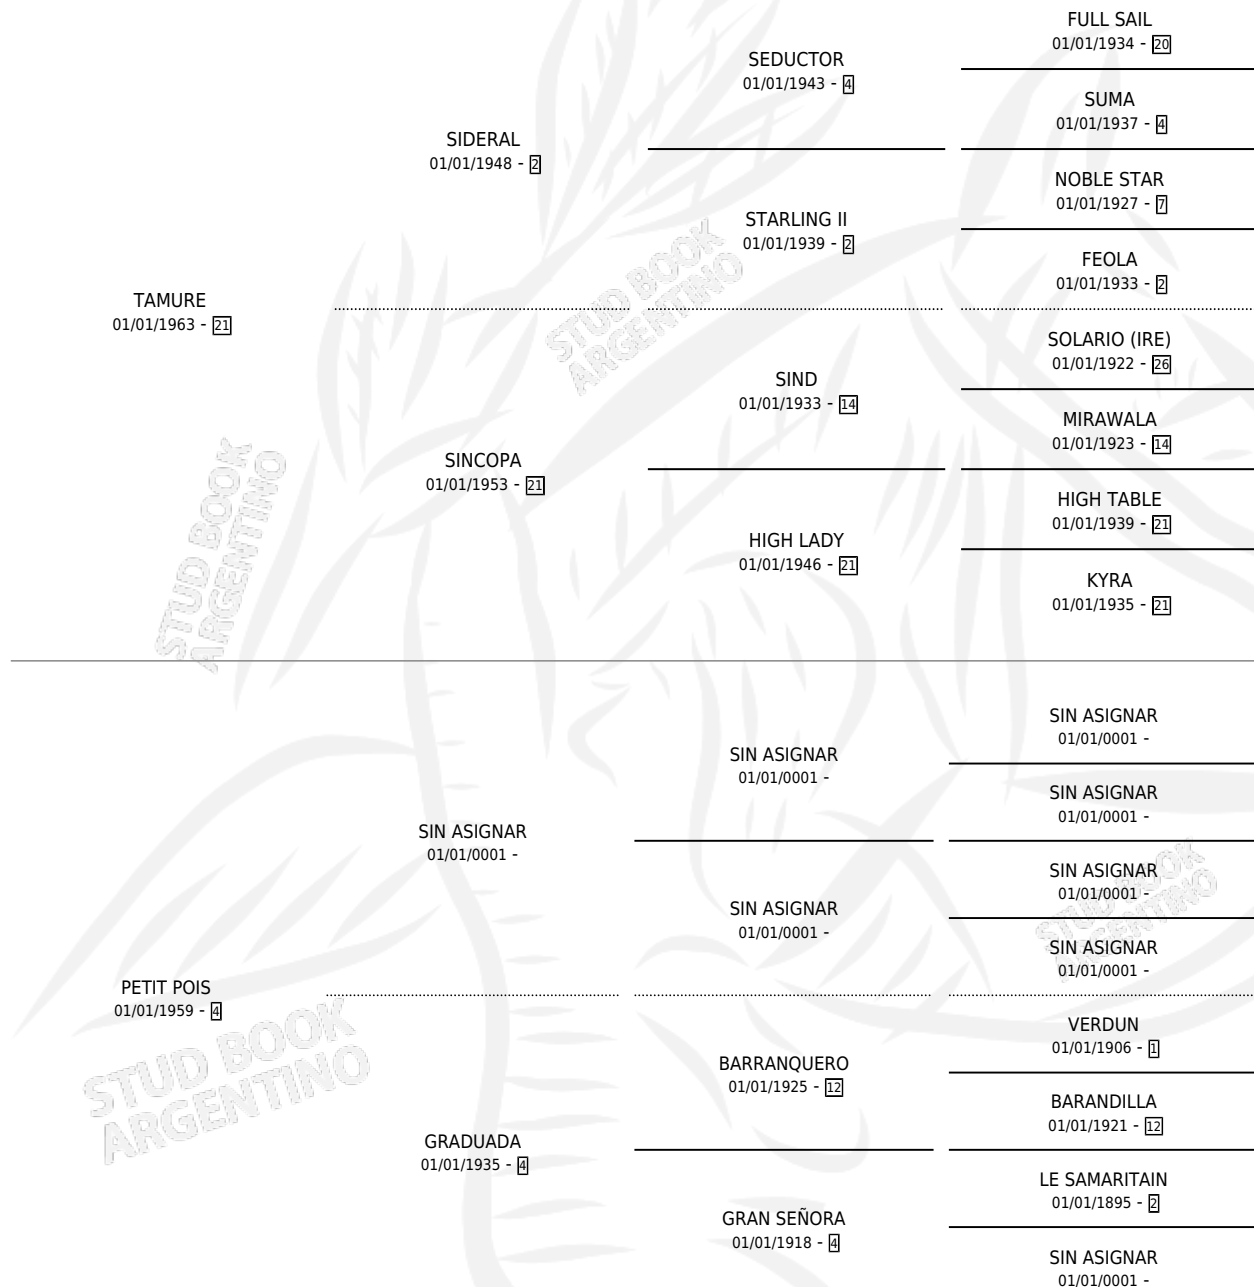

TAMU-PETIT

por TAMURE y PETIT POIS por SIN ASIGNAR

Argentina · Hembra · Alazan · SP · 01/01/1974
Familia 4-p · Volumen 28

ESTADO

TIPIFICACIÓN SANGUÍNEA	X
TIPIFICACIÓN POR ADN	X
PASAPORTE	X
IDENTIFICACIÓN POR MICROCHIP	X
REPRODUCTOR	X

Lugar de nacimiento: Campo particular

Criador: Sin dato

~

HIJOS

	MACHOS	HEMBRAS
1 NACIERON	0	1
SIN ACTUACIONES		

PEDIGREE