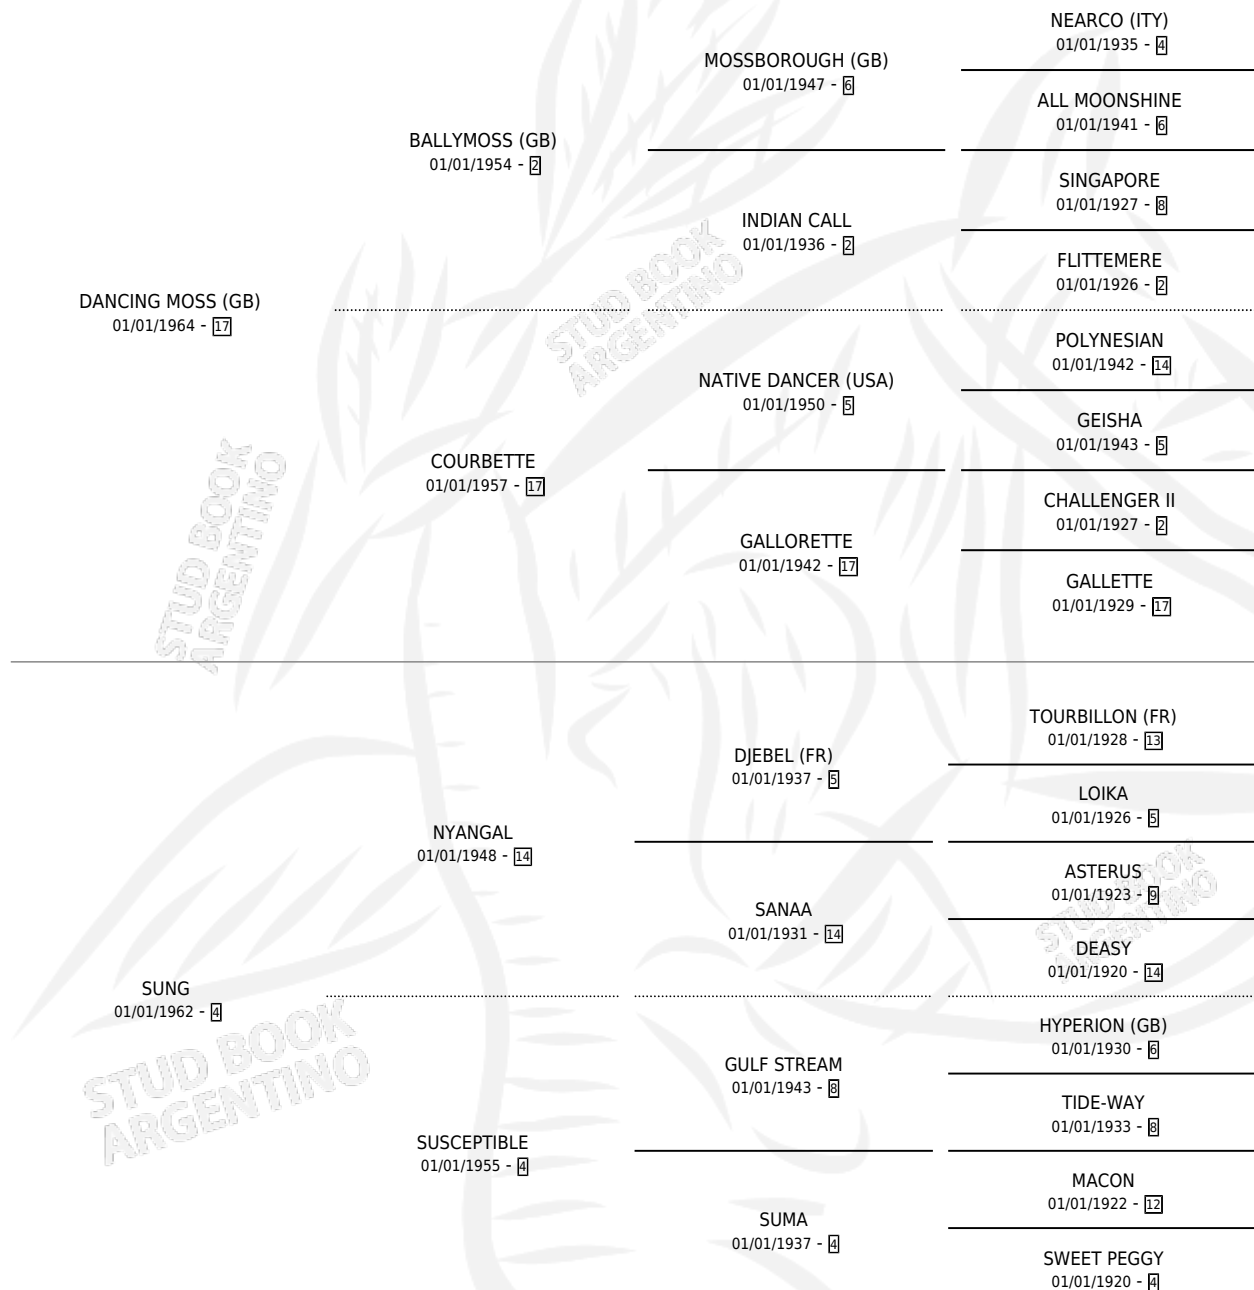

SUMY

por **DANCING MOSS (GB)** y **SUNG** por **NYANGAL**

Argentina · Hembra · Alazan · SP · 01/01/1974
Familia 4-p · Volumen 28

ESTADO

TIPIFICACIÓN SANGUÍNEA	X
TIPIFICACIÓN POR ADN	X
PASAPORTE	X
IDENTIFICACIÓN POR MICROCHIP	X
REPRODUCTOR	✓

Lugar de nacimiento: Campo particular

Criador: Sin dato

~

HIJOS

	MACHOS	HEMBRAS
8 NACIERON	3	5
5 CORRIERON	3	2
5 GANARON	3	2
0 GANADORES CL	0 GANADORES GR	0 GANADORES G1

PEDIGREE