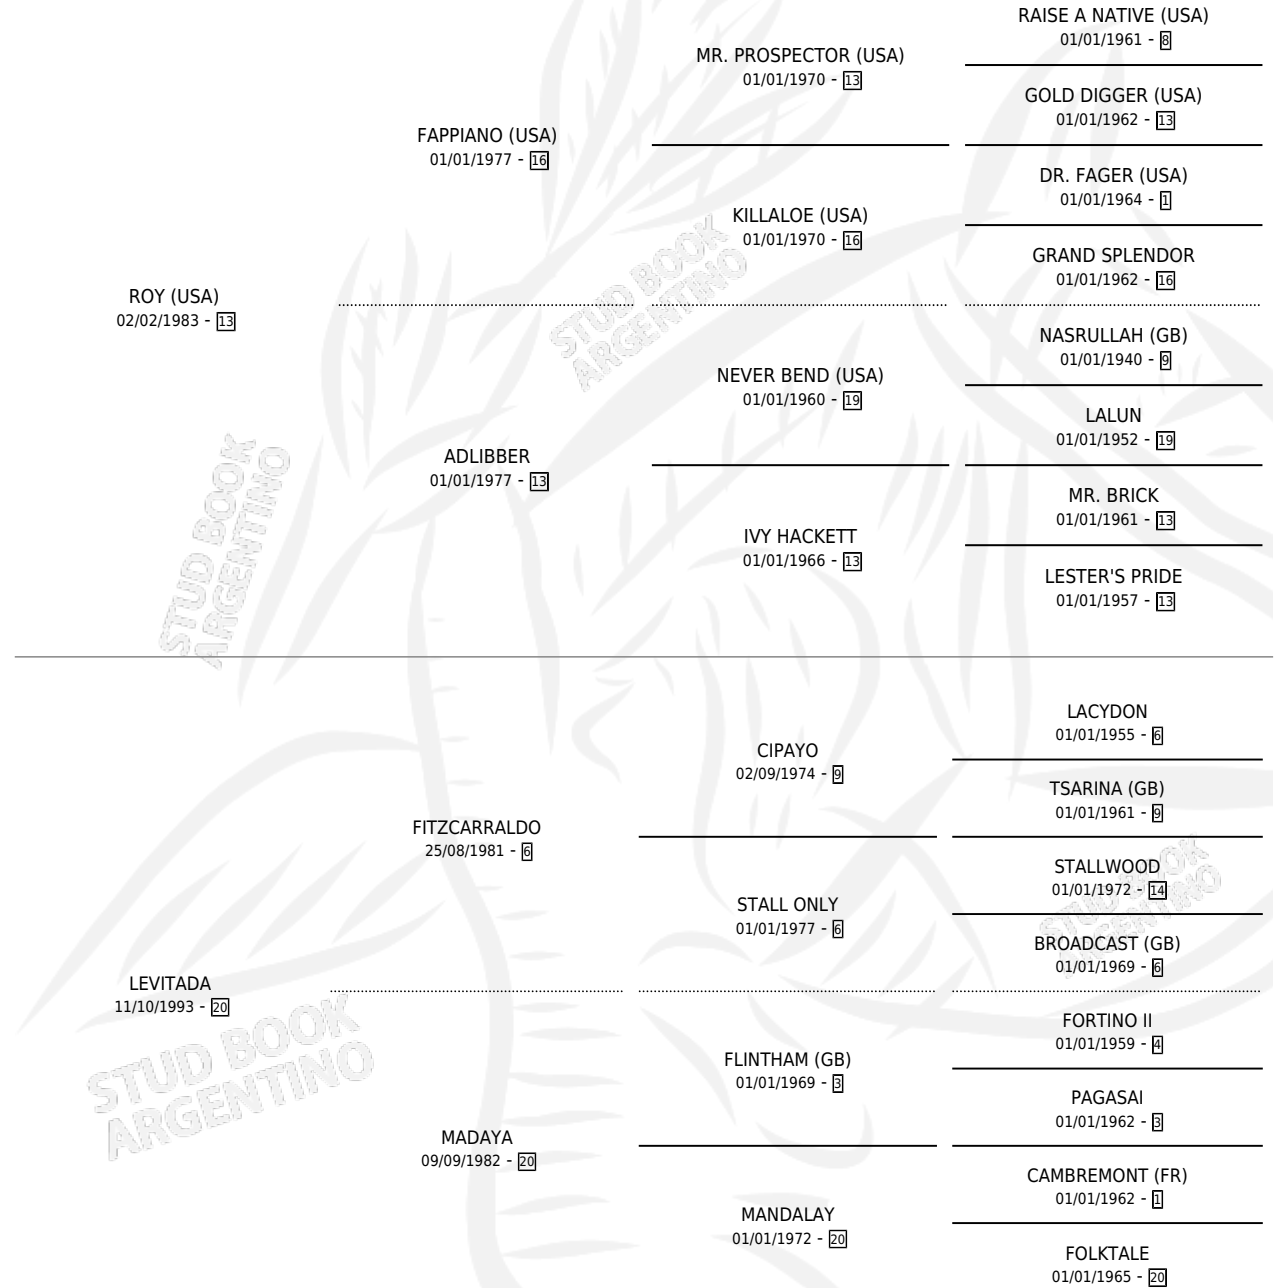

LE VICEROI

por ROY (USA) y LEVITADA por FITZCARRALDO

Argentina · Macho · Alazan · SP · 18/10/2004
Familia 20-d · Volumen 38

ESTADO

TIPIFICACIÓN SANGUÍNEA	X
TIPIFICACIÓN POR ADN	✓
PASAPORTE	X
IDENTIFICACIÓN POR MICROCHIP	X
REPRODUCTOR	X

Lugar de nacimiento: Carampangue

Criador: Los Cerrillos

PEDIGREE

CAMPAÑA

Solo carreras oficiales de Argentina

POR EDAD

EDAD	CC	1°	2°	3°	4°	5°	NP	CLC	CLG	CLCG1	CLGG1	IMPORTE	GANANCIA / CC
3 AÑOS	2	0	0	0	0	0	2	0	0	0	0	\$0	\$0
4 AÑOS	4	0	0	0	0	0	4	0	0	0	0	\$0	\$0
TOTALES	6	0	0	0	0	0	6	0	0	0	0	\$0	\$0
%		0.0%	0.0%	0.0%	0.0%	0.0%	100%	0.0%	0.0%	0.0%	0.0%		