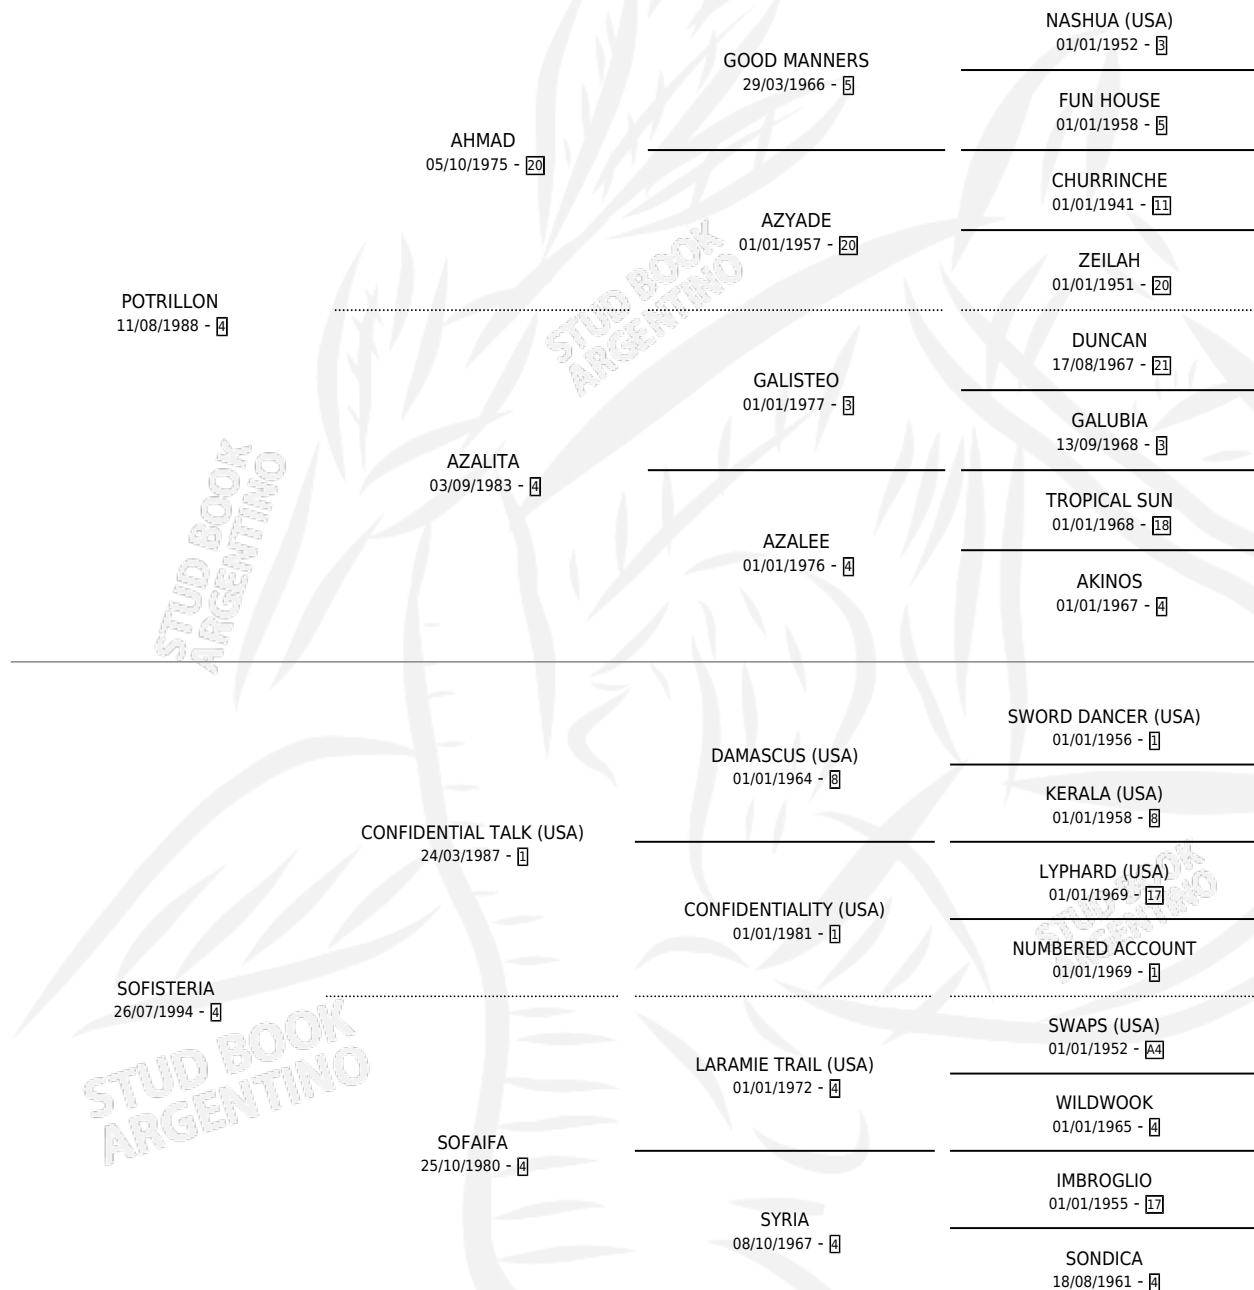

SEMBLADORA

por **POTRILLON** y **SOFISTERIA** por **CONFIDENTIAL TALK (USA)**

Argentina · Hembra · Zaino Colorado · SP · 21/10/2004
Familia 4-b · Volumen 38

ESTADO

TIPIFICACIÓN SANGUÍNEA	X
TIPIFICACIÓN POR ADN	✓
PASAPORTE	X
IDENTIFICACIÓN POR MICROCHIP	X
REPRODUCTOR	✓

Lugar de nacimiento: La Esperanza

Criador: La Esperanza

~

HIJOS

	MACHOS	HEMBRAS
10 NACIERON	3	7
6 CORRIERON	2	4
3 GANARON	0	3

1	1	0
GANADORES CL	GANADORES GR	GANADORES G1

PEDIGREE

S

cimientos 10 / Efectividad 66.67%

PADRILLO	PRODUCTO	CRIADOR	1ER SERVICIO	ÚLTIMO SERVICIO
EMOTION ORPEN	∅		21/09/2023	21/09/2023
SEMBLADORA	∅		12/08/2022	12/08/2022
Datos oficiales del Stud Book Argentino			25/09/2021	30/10/2021
Documento generado el 26/04/2026				
PUERTO ESCONDIDO	SERENAZO (M ZC, 31/08/2021)	EL MALLIN	30/08/2020	20/09/2020
PUERTO ESCONDIDO	∅		16/09/2019	16/09/2019
HURRICANE CAT (USA)	SALVADOR DALI (M Z, 19/08/2019)	EL MALLIN	22/09/2018	22/09/2018
HURRICANE CAT (USA)	SALAYA (H Z, 29/08/2018)	EL MALLIN	23/09/2017	23/09/2017
SUGGESTIVE BOY	∅		22/11/2015	22/11/2015
NOT FOR SALE	LA PERUGINA (H ZC, 04/10/2015)	STA. ELENA	29/10/2014	29/10/2014
E DUBAI (USA)	CODIGO EXPRESS (H Z, 01/10/2014)	TOMAS PORCEL JOSE ALBERTO Y TOMAS PATRICIO JOSE SH	26/10/2013	26/10/2013
JUMP START (USA)	SEMALADOR (M Z, 03/10/2013)	LA ESPERANZA	08/11/2012	08/11/2012
JUMP START (USA)	SEMBLADORA START (H Z, 08/10/2012) •MURIÓ EL 23/05/2025•	LA ESPERANZA	10/11/2011	10/11/2011
EMPEROR RICHARD	SEMBLADITA (H ZD, 13/10/2011)	LA ESPERANZA	17/11/2010	17/11/2010
EXCHANGE RATE (USA)	SEPARADORA (H T, 10/10/2010)	LA ESPERANZA	15/11/2009	15/11/2009
CATCHER IN THE RYE (IRE)	SEMBLADORA RYE (H Z, 06/08/2009) •MURIÓ EL 11/11/2025•	LA ESPERANZA	15/08/2008	12/09/2008