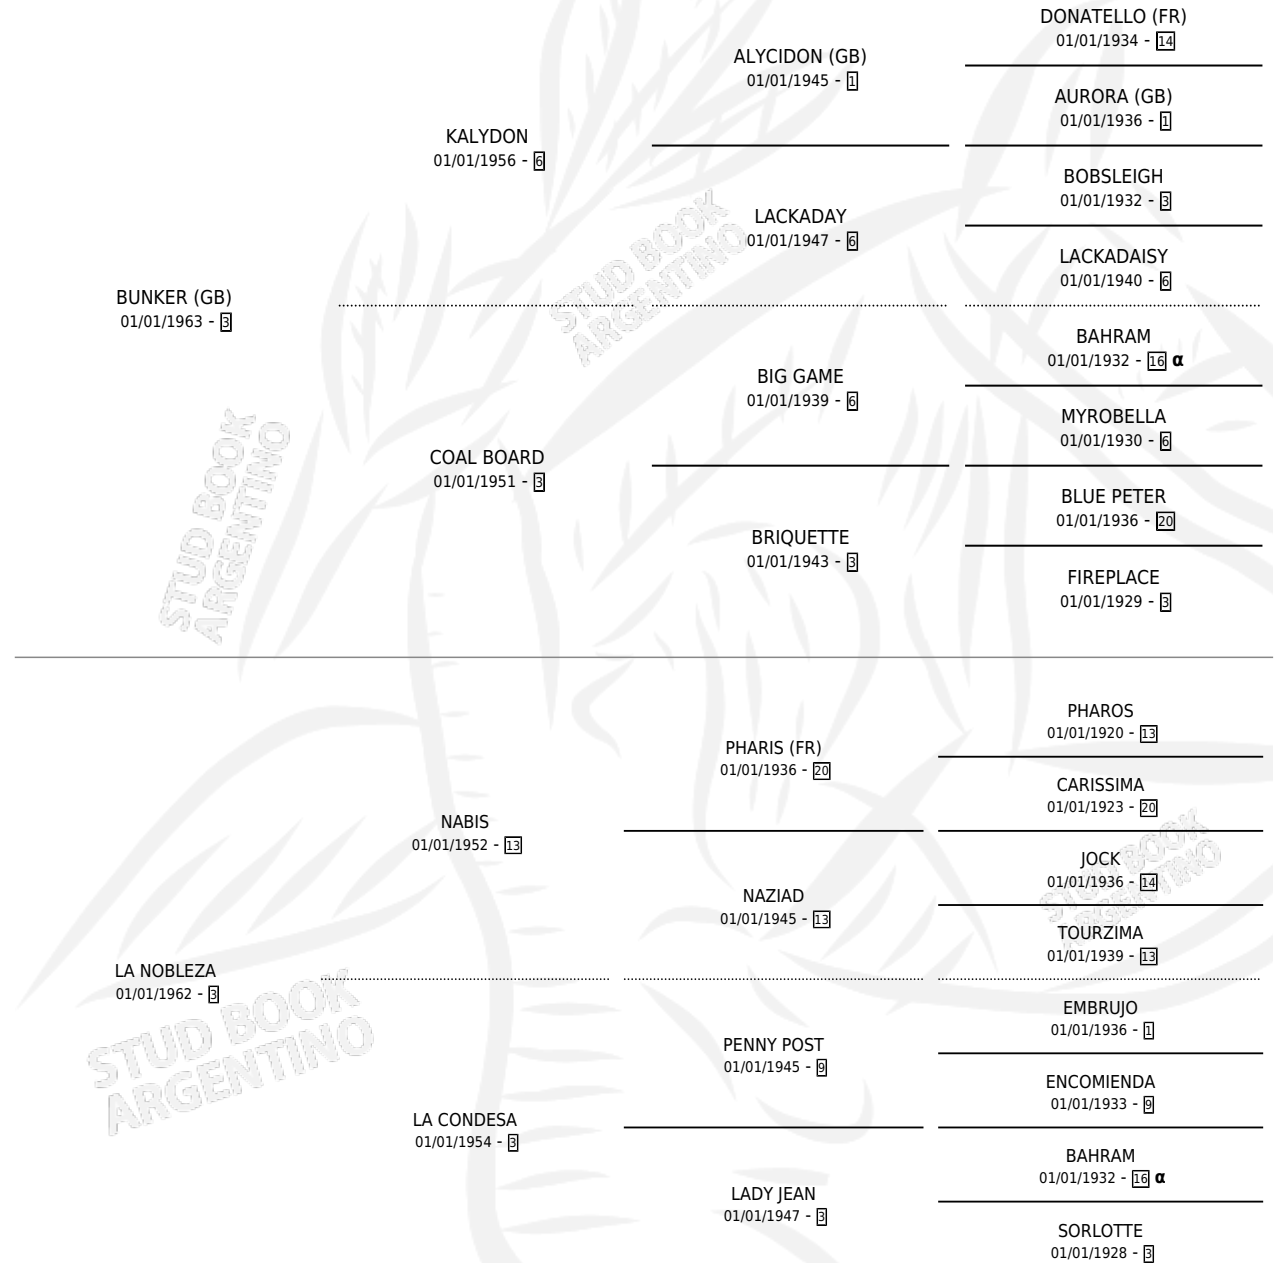

NOBLEZA PURA

por **BUNKER (GB)** y **LA NOBLEZA** por **NABIS**

Argentina · Hembra · Zaino Doradillo · SP · 01/01/1974
Familia 3-I · Volumen 28

ESTADO

TIPIFICACIÓN SANGUÍNEA	✓
TIPIFICACIÓN POR ADN	X
PASAPORTE	X
IDENTIFICACIÓN POR MICROCHIP	X
REPRODUCTOR	✓

Lugar de nacimiento: Campo particular

Criador: Sin dato

~

HIJOS

	MACHOS	HEMBRAS
7 NACIERON	2	5
3 CORRIERON	1	2
2 GANARON	1	1
0 GANADORES CL	0 GANADORES GR	0 GANADORES G1

PEDIGREE

INBREEDING : **α**

CAMPAÑA

Solo carreras oficiales de Argentina

POR EDAD

EDAD	CC	1°	2°	3°	4°	5°	NP	CLC	CLG	CLCG1	CLGG1	IMPORTE	GANANCIA / CC
3 AÑOS	1	1	0	0	0	0	0	0	0	0	0	\$0	\$0
5 AÑOS	9	5	2	1	1	0	0	6	2	0	0	\$0	\$0
TOTALES	10	6	2	1	1	0	0	6	2	0	0	\$0	\$0
%		60.0%	20.0%	10.0%	10.0%	0.0%	0.0%	60.0%	33.3%	0.0%	0.0%		