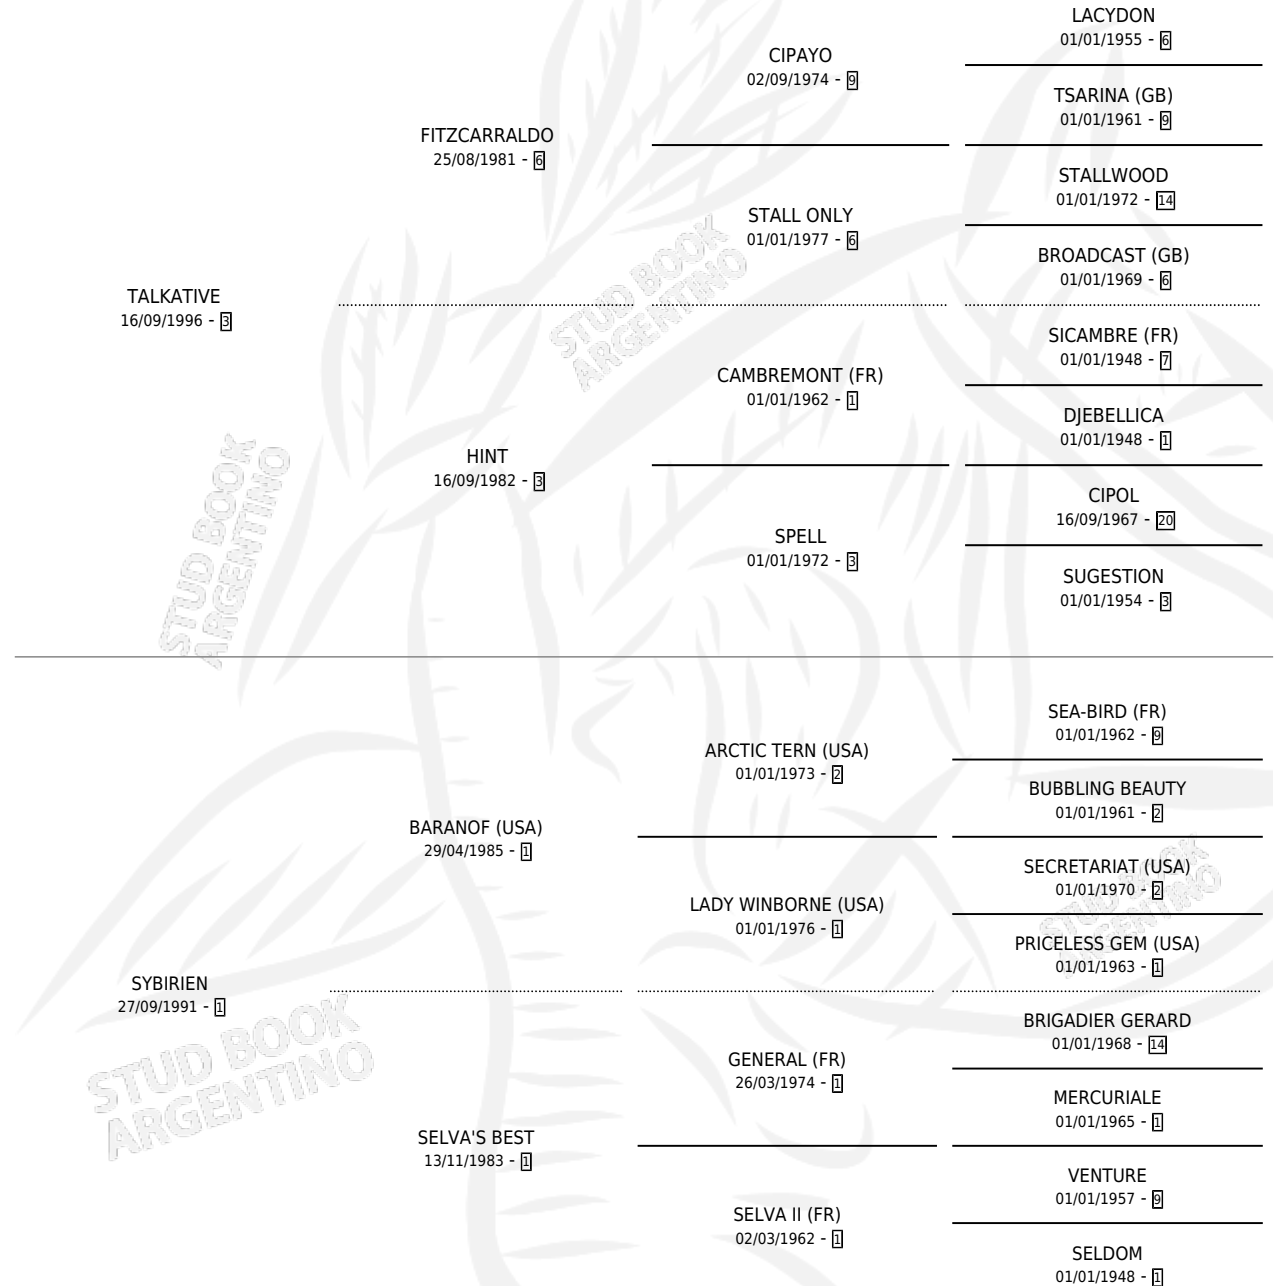

TALKARIENA

por TALKATIVE y SYBIRIEN por BARANOF (USA)

Argentina · Hembra · Zaino Doradillo · SP · 25/10/2004
Familia 1-c · Volumen 38

ESTADO

TIPIFICACIÓN SANGUÍNEA	✓
TIPIFICACIÓN POR ADN	✓
PASAPORTE	X
IDENTIFICACIÓN POR MICROCHIP	X
REPRODUCTOR	X

Lugar de nacimiento: Maria del Sol

Criador: Sin dato

PEDIGREE

CAMPAÑA

Solo carreras oficiales de Argentina

POR EDAD

EDAD	CC	1°	2°	3°	4°	5°	NP	CLC	CLG	CLCG1	CLGG1	IMPORTE	GANANCIA / CC
4 AÑOS	4	0	0	0	0	0	4	0	0	0	0	\$0	\$0
TOTALES	4	0	0	0	0	0	4	0	0	0	0	\$0	\$0
%		0.0%	0.0%	0.0%	0.0%	0.0%	100%	0.0%	0.0%	0.0%	0.0%		