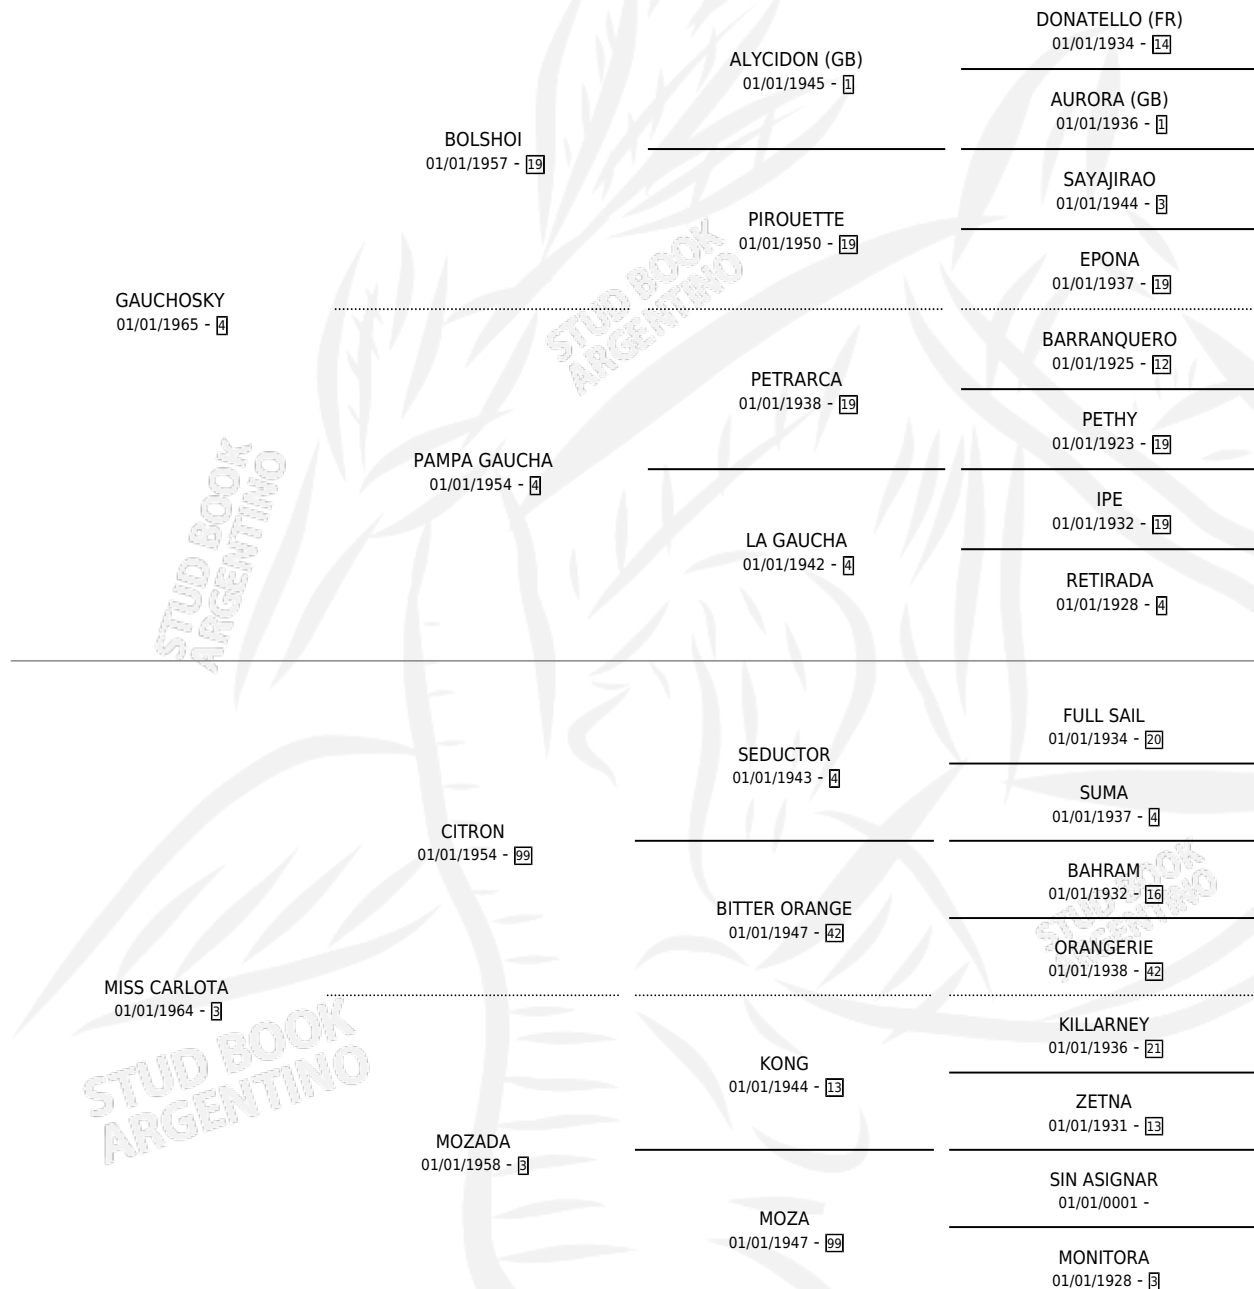

DOÑA AMALIA

por GAUCHOSKY y MISS CARLOTA por CITRON

Argentina · Hembra · Alazan · SP · 01/01/1974
Familia 99 · Volumen 28

ESTADO

TIPIFICACIÓN SANGUÍNEA	X
TIPIFICACIÓN POR ADN	X
PASAPORTE	X
IDENTIFICACIÓN POR MICROCHIP	X
REPRODUCTOR	✓

Lugar de nacimiento: Campo particular

Criador: Sin dato

~

HIJOS

	MACHOS	HEMBRAS
5 NACIERON	3	2
2 CORRIERON	1	1
1 GANARON	1	0
0 GANADORES CL	0 GANADORES GR	0 GANADORES G1

PEDIGREE

S

mientos 4 / Efectividad 57.14%

PADRILLO	PRODUCTO	CRIADOR	1ER SERVICIO	ÚLTIMO SERVICIO
ABERFAN	ANALIA FAN (H A, 30/11/1990) •MURIÓ EL 26/02/1992•	SIN DATO	16/12/1989	18/12/1989
ABERFAN	Ø		22/11/1988	27/12/1988
ABERFAN	AMALITA FAN (H Z, 13/11/1988)	SIN DATO	10/11/1987	03/12/1987
ABERFAN	DOMINGO FAN (M ZC, 13/10/1987)	SIN DATO	24/10/1986	26/10/1986
ABERFAN	DON AMALIO (M ZC, 13/10/1986) •MURIÓ EL 28/11/1986•	SIN DATO	28/10/1985	30/10/1985
MATCHING	Ø			
MATCHING	Ø			