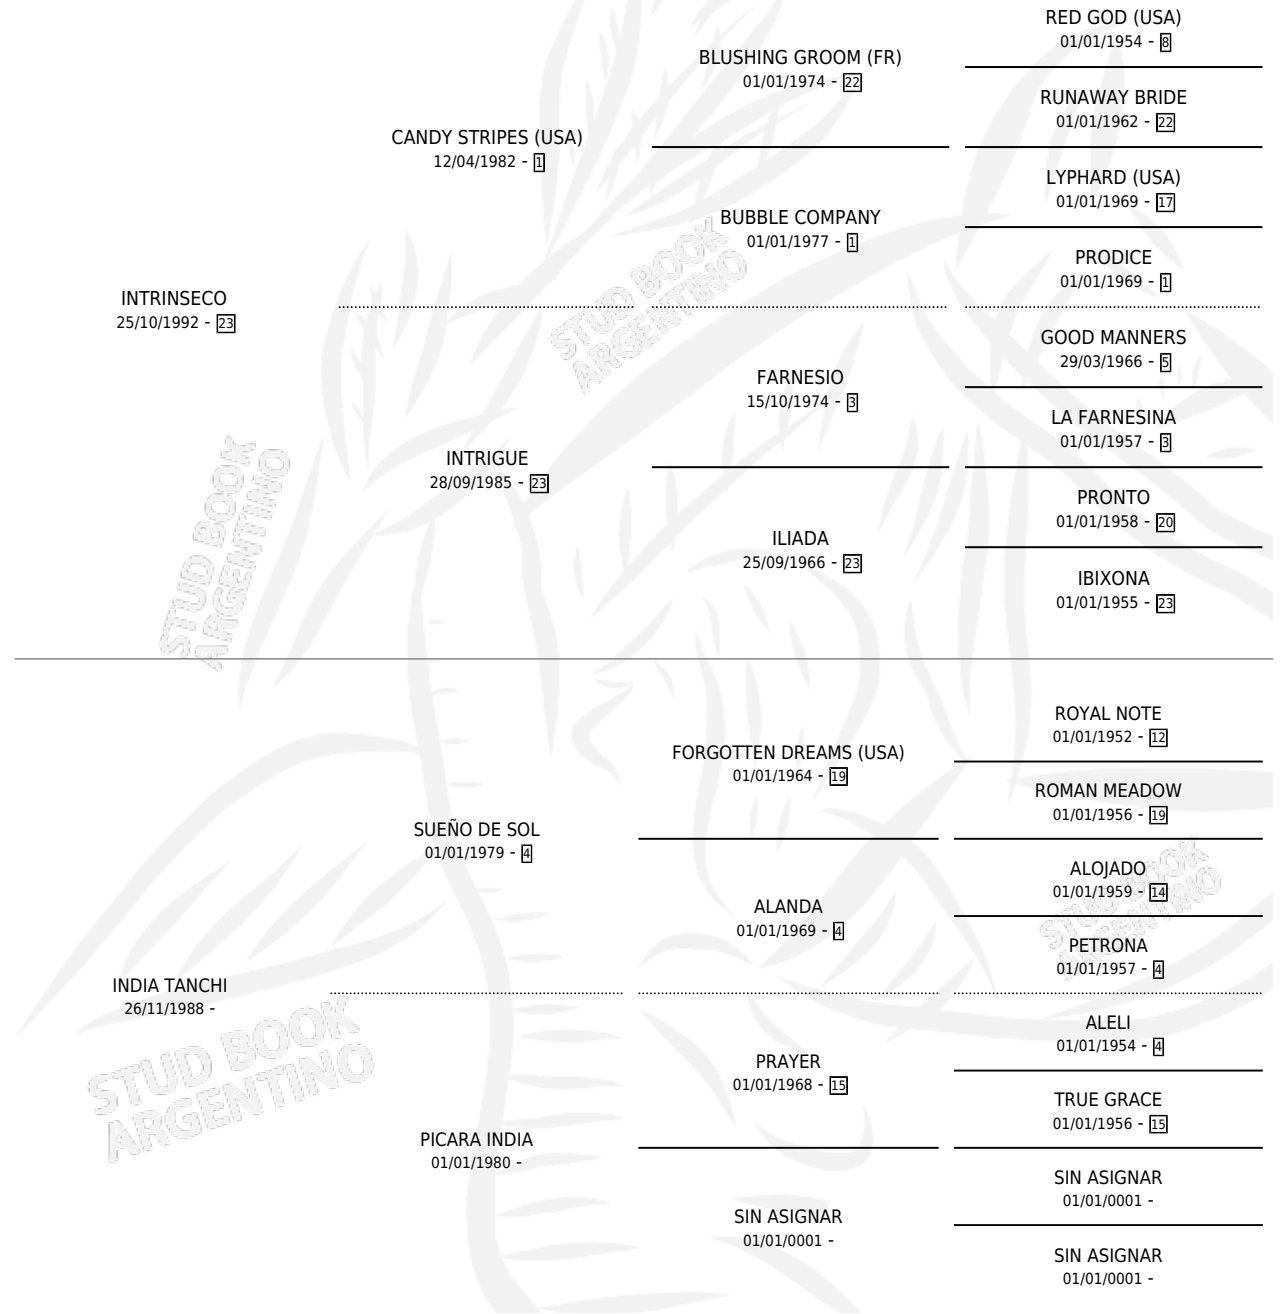

INDIA SEC

por **INTRINSECO** y **INDIA TANCHI** por **SUEÑO DE SOL**

Argentina · Hembra · Alazan · SP · 18/10/2004
Familia · Volumen 38

ESTADO

TIPIFICACIÓN SANGUÍNEA	X
TIPIFICACIÓN POR ADN	✓
PASAPORTE	X
IDENTIFICACIÓN POR MICROCHIP	X
REPRODUCTOR	✓

Lugar de nacimiento: Primavera Chica

Criador: Sin dato

PEDIGREE

CAMPAÑA

Solo carreras oficiales de Argentina

POR EDAD

EDAD	CC	1°	2°	3°	4°	5°	NP	CLC	CLG	CLCG1	CLGG1	IMPORTE	GANANCIA / CC
3 AÑOS	9	0	0	0	0	0	9	0	0	0	0	\$0	\$0
TOTALES	9	0	0	0	0	0	9	0	0	0	0	\$0	\$0
%		0.0%	0.0%	0.0%	0.0%	0.0%	100%	0.0%	0.0%	0.0%	0.0%		