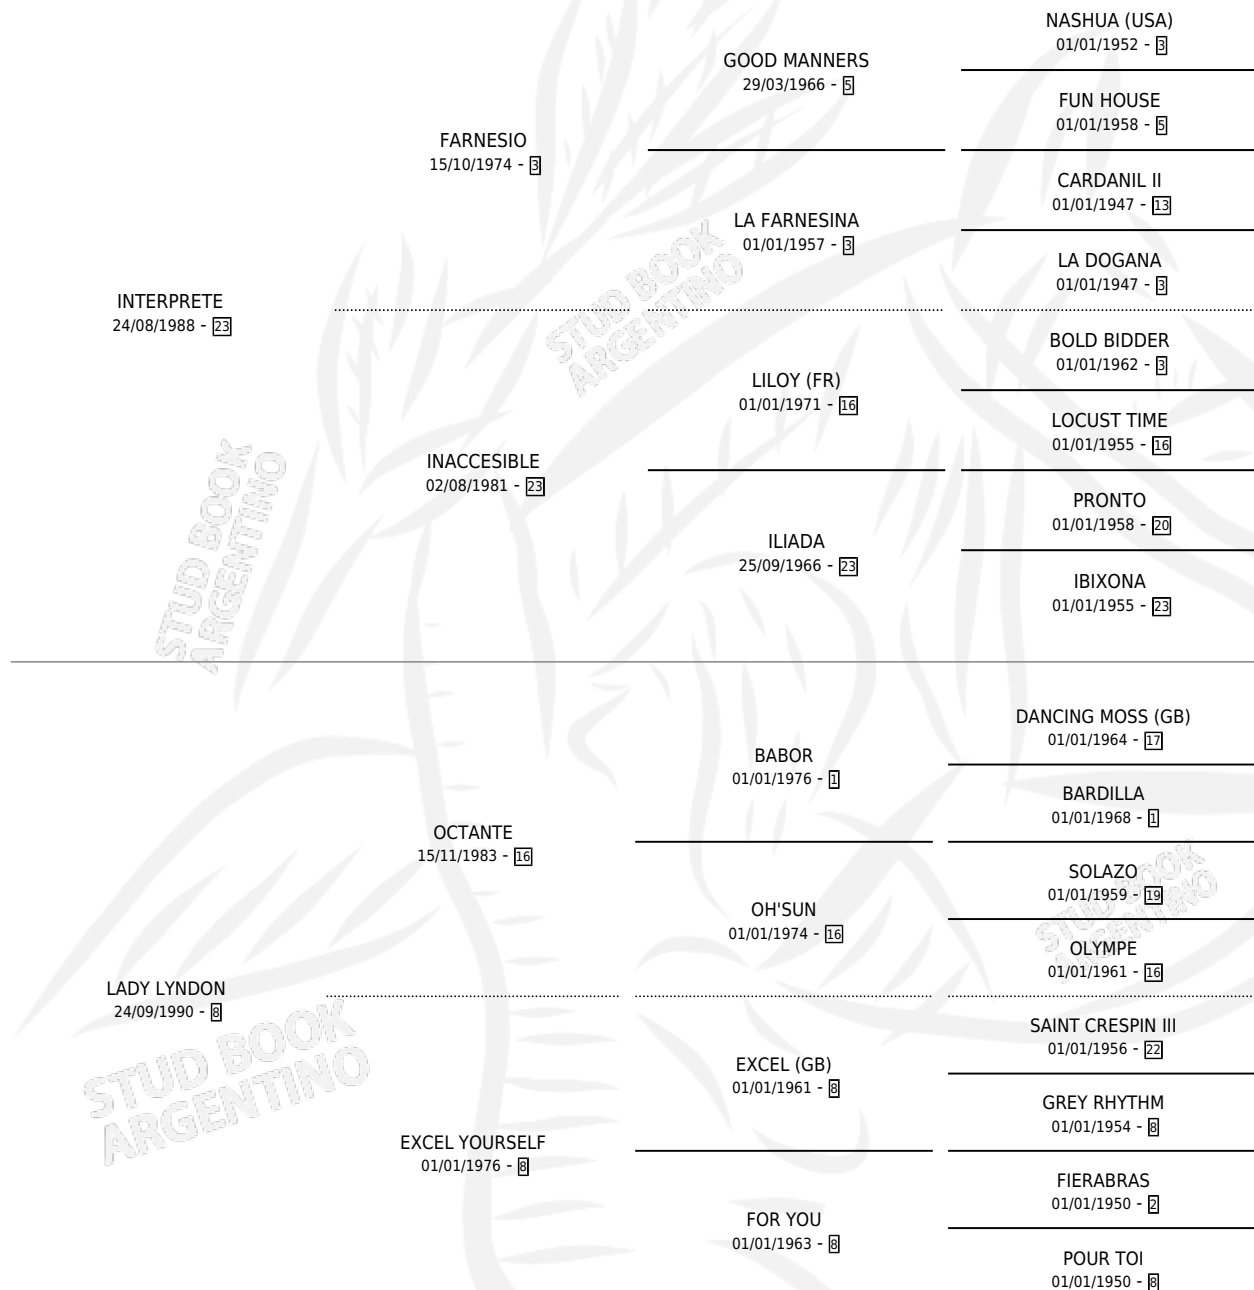

ISA LYNDON

por INTERPRETE y LADY LYNDON por OCTANTE

Argentina · Hembra · Zaino · SP · 26/10/2004
Familia 8-c · Volumen 38

ESTADO

| | |
|------------------------------|---|
| TIPIFICACIÓN SANGUÍNEA | X |
| TIPIFICACIÓN POR ADN | ✓ |
| PASAPORTE | X |
| IDENTIFICACIÓN POR MICROCHIP | X |
| REPRODUCTOR | X |

Lugar de nacimiento: El Paraiso

Criador: El Paraiso

PEDIGREE

ISA LYNDON

Datos oficiales del Stud Book Argentino

Documento generado el 06/05/2026

studbook.org.ar