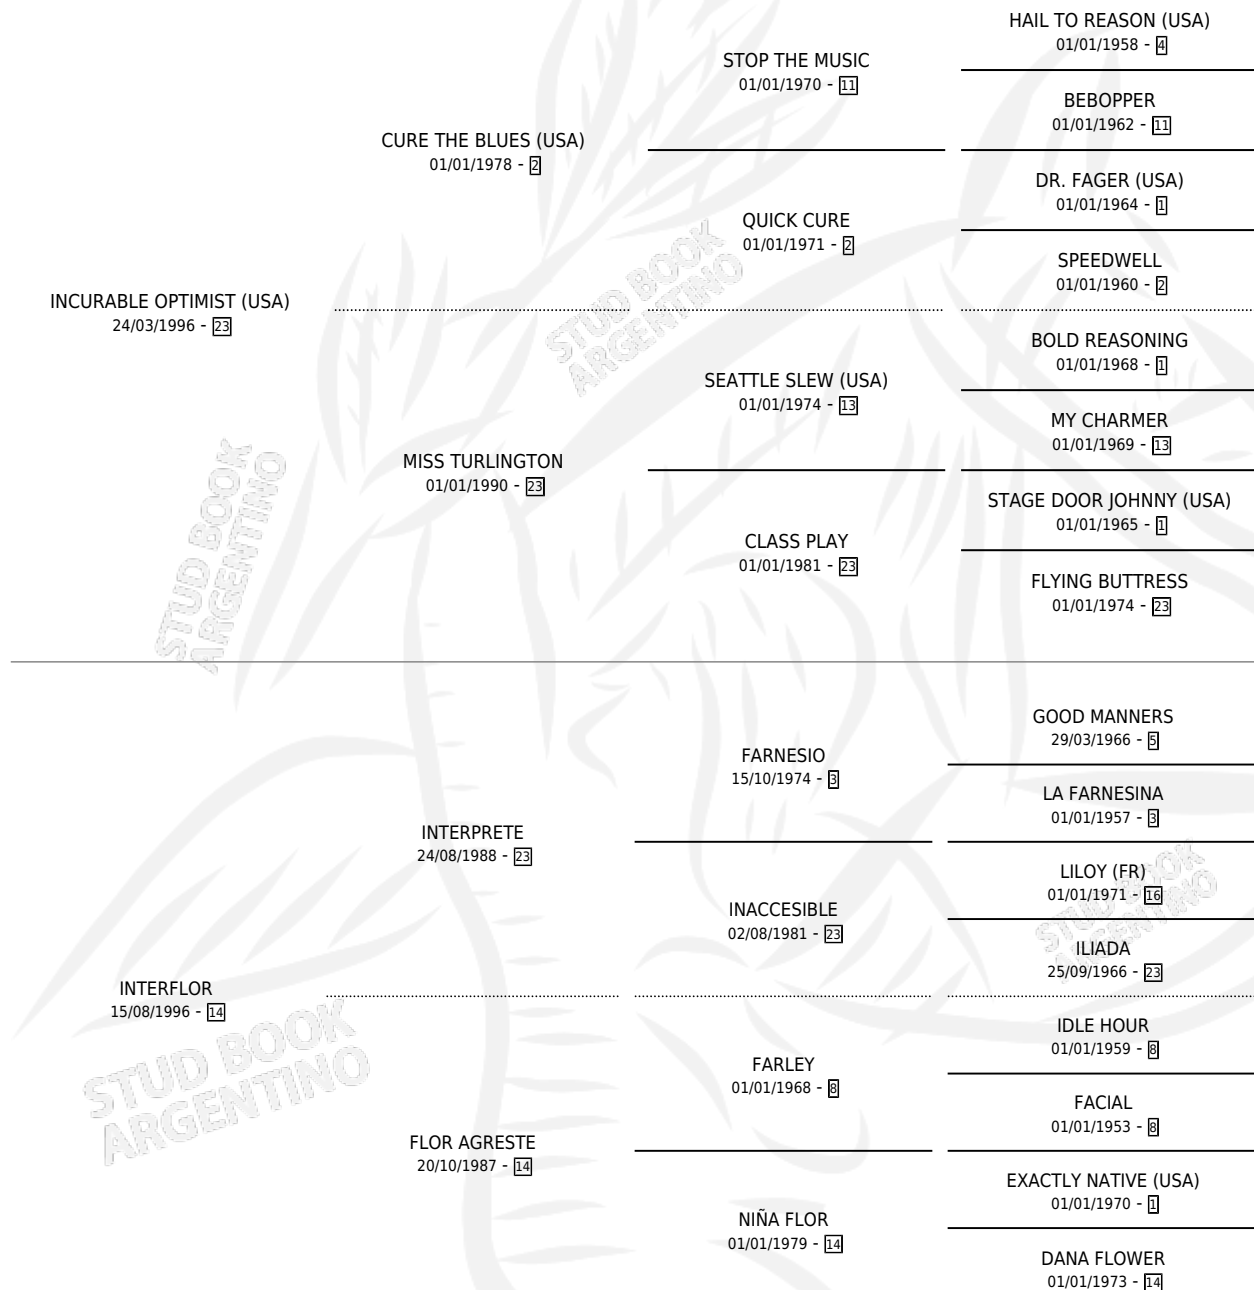

BROOKES GARDEN

por INCURABLE OPTIMIST (USA) y INTERFLOR por INTERPRETE

Argentina · Macho · Zaino · SP · 27/10/2004
Familia 14-e · Volumen 38

ESTADO

TIPIFICACIÓN SANGUÍNEA	X
TIPIFICACIÓN POR ADN	✓
PASAPORTE	X
IDENTIFICACIÓN POR MICROCHIP	X
REPRODUCTOR	X

Lugar de nacimiento: El Paraíso

Criador: El Paraíso

PEDIGREE

CAMPAÑA

Solo carreras oficiales de Argentina

POR EDAD

EDAD	CC	1°	2°	3°	4°	5°	NP	CLC	CLG	CLCG1	CLGG1	IMPORTE	GANANCIA / CC
3 AÑOS	1	0	0	0	0	0	1	0	0	0	0	\$0	\$0
TOTALES	1	0	0	0	0	0	1	0	0	0	0	\$0	\$0
%		0.0%	0.0%	0.0%	0.0%	0.0%	100%	0.0%	0.0%	0.0%	0.0%		