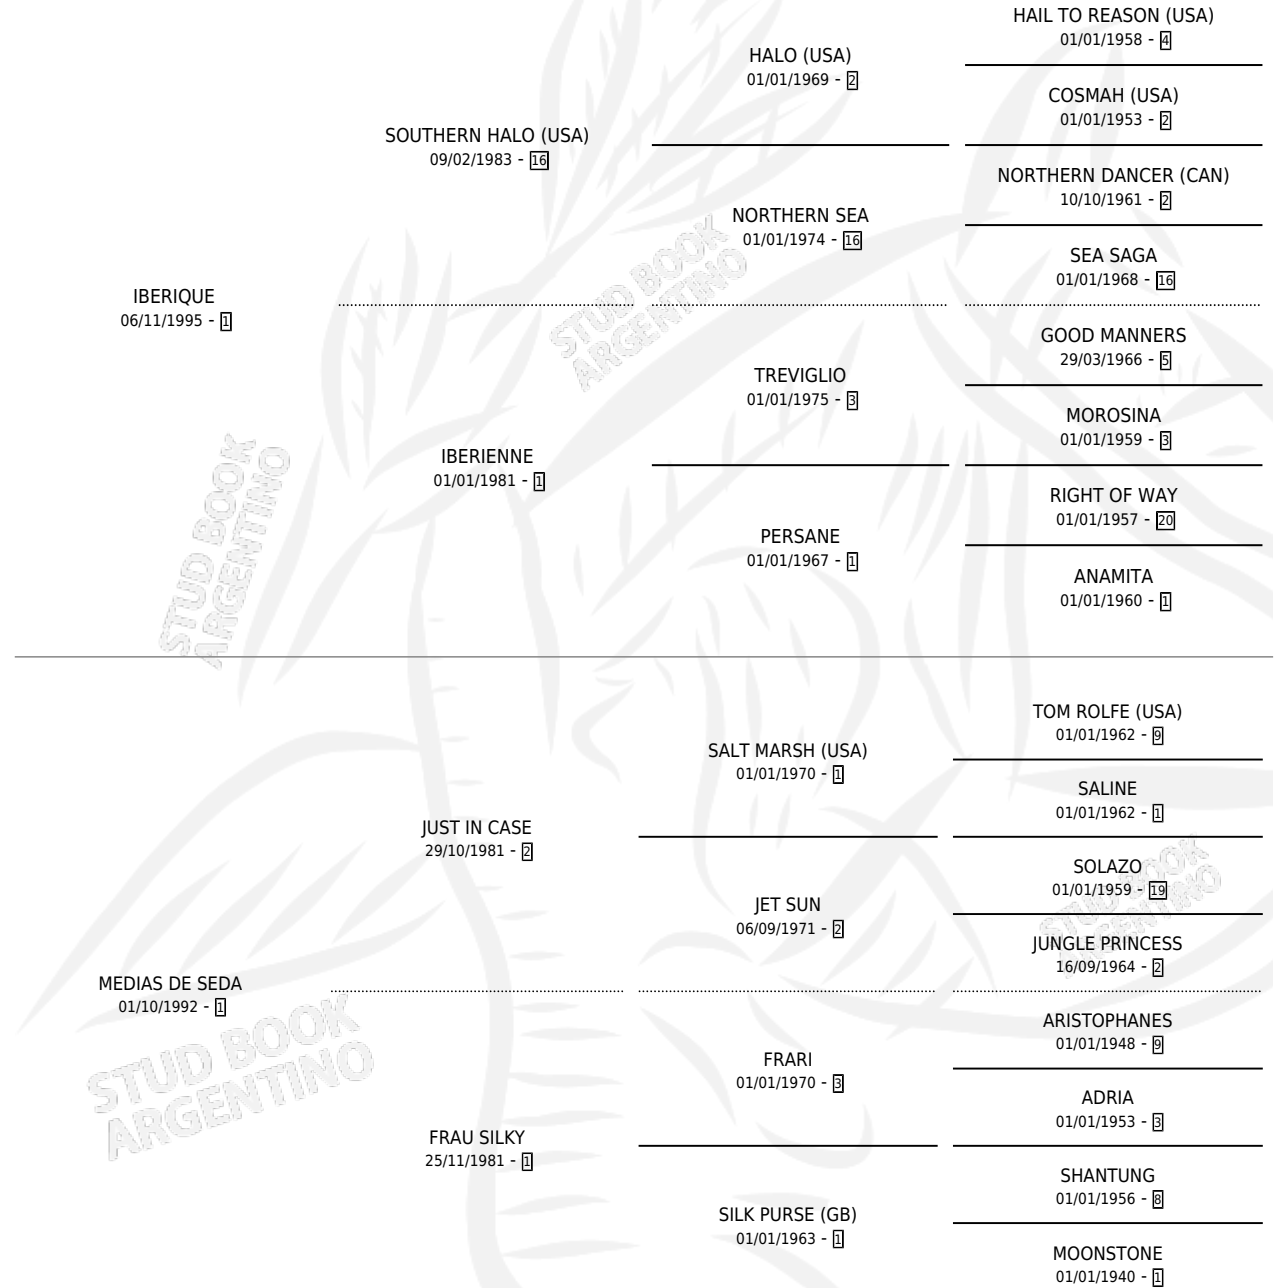

SEDAS GALAS

por **IBERIQUE** y **MEDIAS DE SEDA** por **JUST IN CASE**

Argentina · Hembra · Alazan · SP · 20/10/2004
Familia 1-w · Volumen 38

ESTADO

TIPIFICACIÓN SANGUÍNEA	X
TIPIFICACIÓN POR ADN	✓
PASAPORTE	X
IDENTIFICACIÓN POR MICROCHIP	X
REPRODUCTOR	X

Lugar de nacimiento: Vadarkblar

Criador: Vadarkblar

PEDIGREE

CAMPAÑA

Solo carreras oficiales de Argentina

POR EDAD

EDAD	CC	1°	2°	3°	4°	5°	NP	CLC	CLG	CLCG1	CLGG1	IMPORTE	GANANCIA / CC
3 AÑOS	5	0	0	1	0	0	4	0	0	0	0	\$3,000	\$600
4 AÑOS	8	0	1	2	1	1	3	0	0	0	0	\$12,050	\$1,506
5 AÑOS	9	0	1	1	0	1	6	0	0	0	0	\$9,750	\$1,083
6 AÑOS	4	0	0	2	0	0	2	0	0	0	0	\$8,400	\$2,100
TOTALES	26	0	2	6	1	2	15	0	0	0	0	\$33,200	\$1,277
%		0.0%	7.7%	23.1%	3.8%	7.7%	57.7%	0.0%	0.0%	0.0%	0.0%		

Placés en Palermo y San Isidro en 26 carreras disputadas.

POR DISTANCIA

HIPODROMO	CC	1°	2°	3°	4°	5°	NP	CLC	CLG	CLCG1	CLGG1	IMPORTE
PALERMO	17	0	1	5	0	1	10	0	0	0	0	\$22,050
1200 MTS	11	0	1	3	0	1	6	0	0	0	0	\$16,800
1400 MTS	2	0	0	1	0	0	1	0	0	0	0	\$2,700
1000 MTS	4	0	0	1	0	0	3	0	0	0	0	\$2,550
SAN ISIDRO	4	0	1	1	0	1	1	0	0	0	0	\$9,550
1100 MTS	1	0	1	0	0	0	0	0	0	0	0	\$6,300
1000 MTS	1	0	0	0	0	0	1	0	0	0	0	\$0
1200 MTS	2	0	0	1	0	1	0	0	0	0	0	\$3,250
LA PLATA	5	0	0	0	1	0	4	0	0	0	0	\$1,600
1300 MTS	1	0	0	0	1	0	0	0	0	0	0	\$1,600
1200 MTS	4	0	0	0	0	0	4	0	0	0	0	\$0