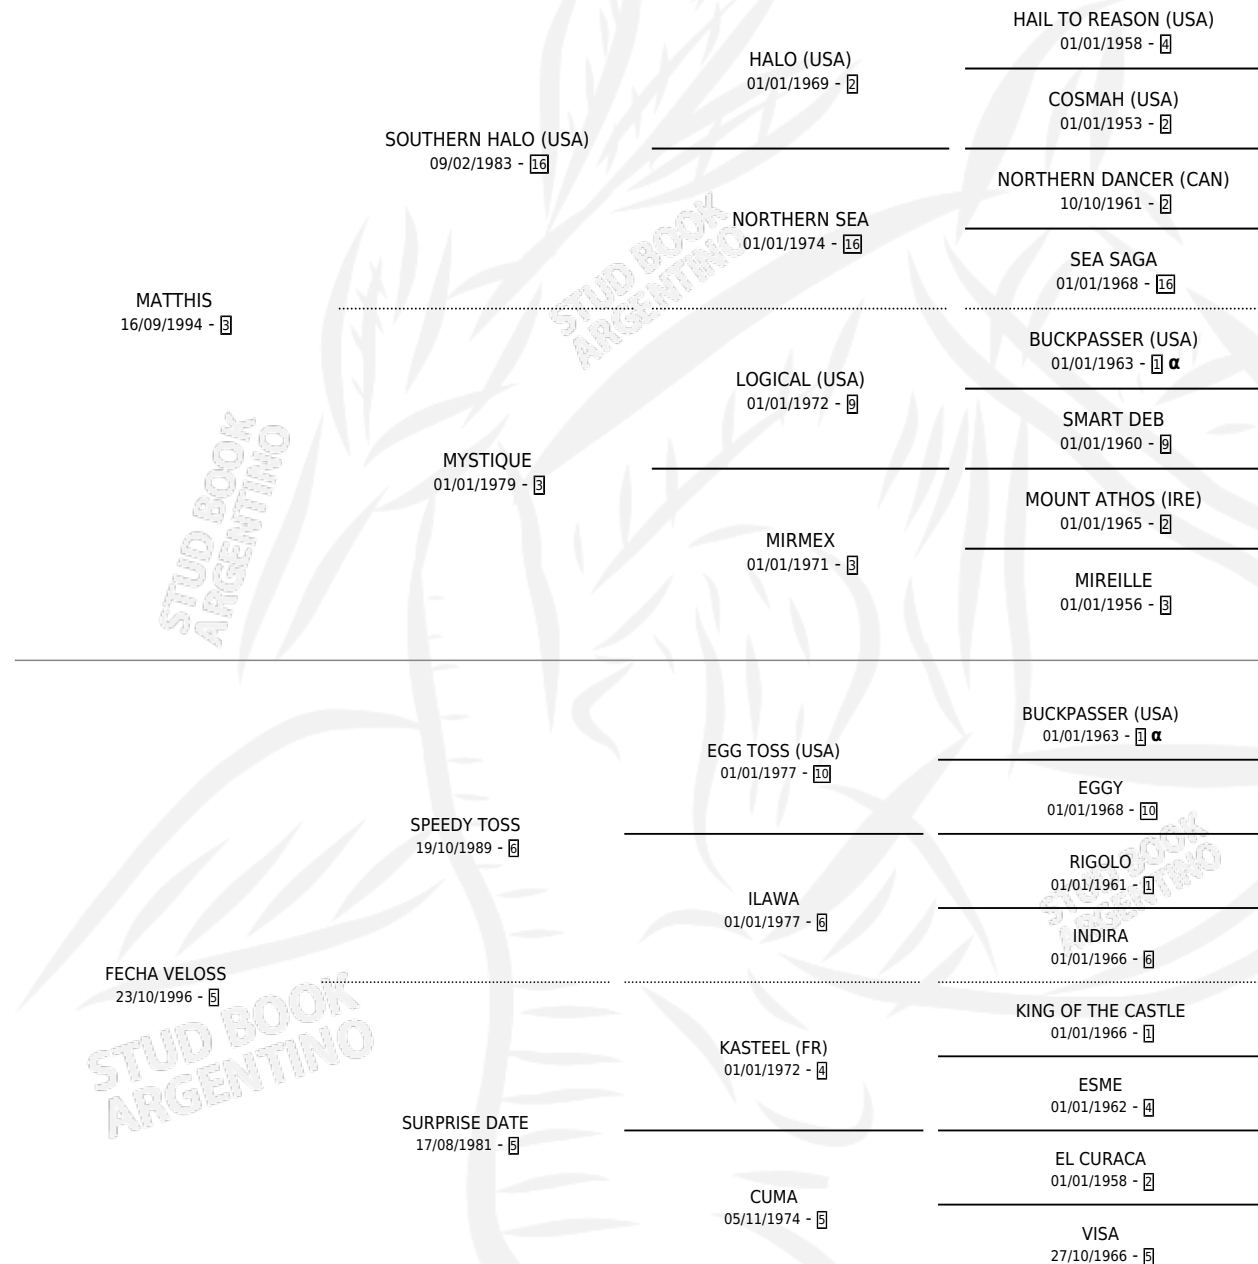

PINTO FECHAS

por **MATTHIS** y **FECHA VELOSS** por **SPEEDY TOSS**

Argentina · Macho · Zaino Doradillo · SP · 16/10/2004
Familia 5-e · Volumen 38

ESTADO

TIPIFICACIÓN SANGUÍNEA	✓
TIPIFICACIÓN POR ADN	✓
PASAPORTE	X
IDENTIFICACIÓN POR MICROCHIP	X
REPRODUCTOR	X

Lugar de nacimiento: Vadarkblar

Criador: Vadarkblar

PEDIGREE

INBREEDING : α

CAMPAÑA

Solo carreras oficiales de Argentina

POR EDAD

EDAD	CC	1°	2°	3°	4°	5°	NP	CLC	CLG	CLCG1	CLGG1	IMPORTE	GANANCIA / CC
3 AÑOS	4	0	1	0	0	0	3	0	0	0	0	\$5,000	\$1,250
5 AÑOS	1	0	0	0	0	0	1	0	0	0	0	\$0	\$0
6 AÑOS	5	1	0	2	0	0	2	0	0	0	0	\$30,000	\$6,000
TOTALES	10	1	1	2	0	0	6	0	0	0	0	\$35,000	\$3,500
%		10.0%	10.0%	20.0%	0.0%	0.0%	60.0%	0.0%	0.0%	0.0%	0.0%		

Ganador en Palermo - \$35,000, a los 6 años.

POR DISTANCIA

HIPODROMO	CC	1°	2°	3°	4°	5°	NP	CLC	CLG	CLCG1	CLGG1	IMPORTE
PALERMO	8	1	1	2	0	0	4	0	0	0	0	\$35,000
1000 MTS	8	1	1	2	0	0	4	0	0	0	0	\$35,000
SAN ISIDRO	2	0	0	0	0	0	2	0	0	0	0	\$0
1000 MTS	2	0	0	0	0	0	2	0	0	0	0	\$0