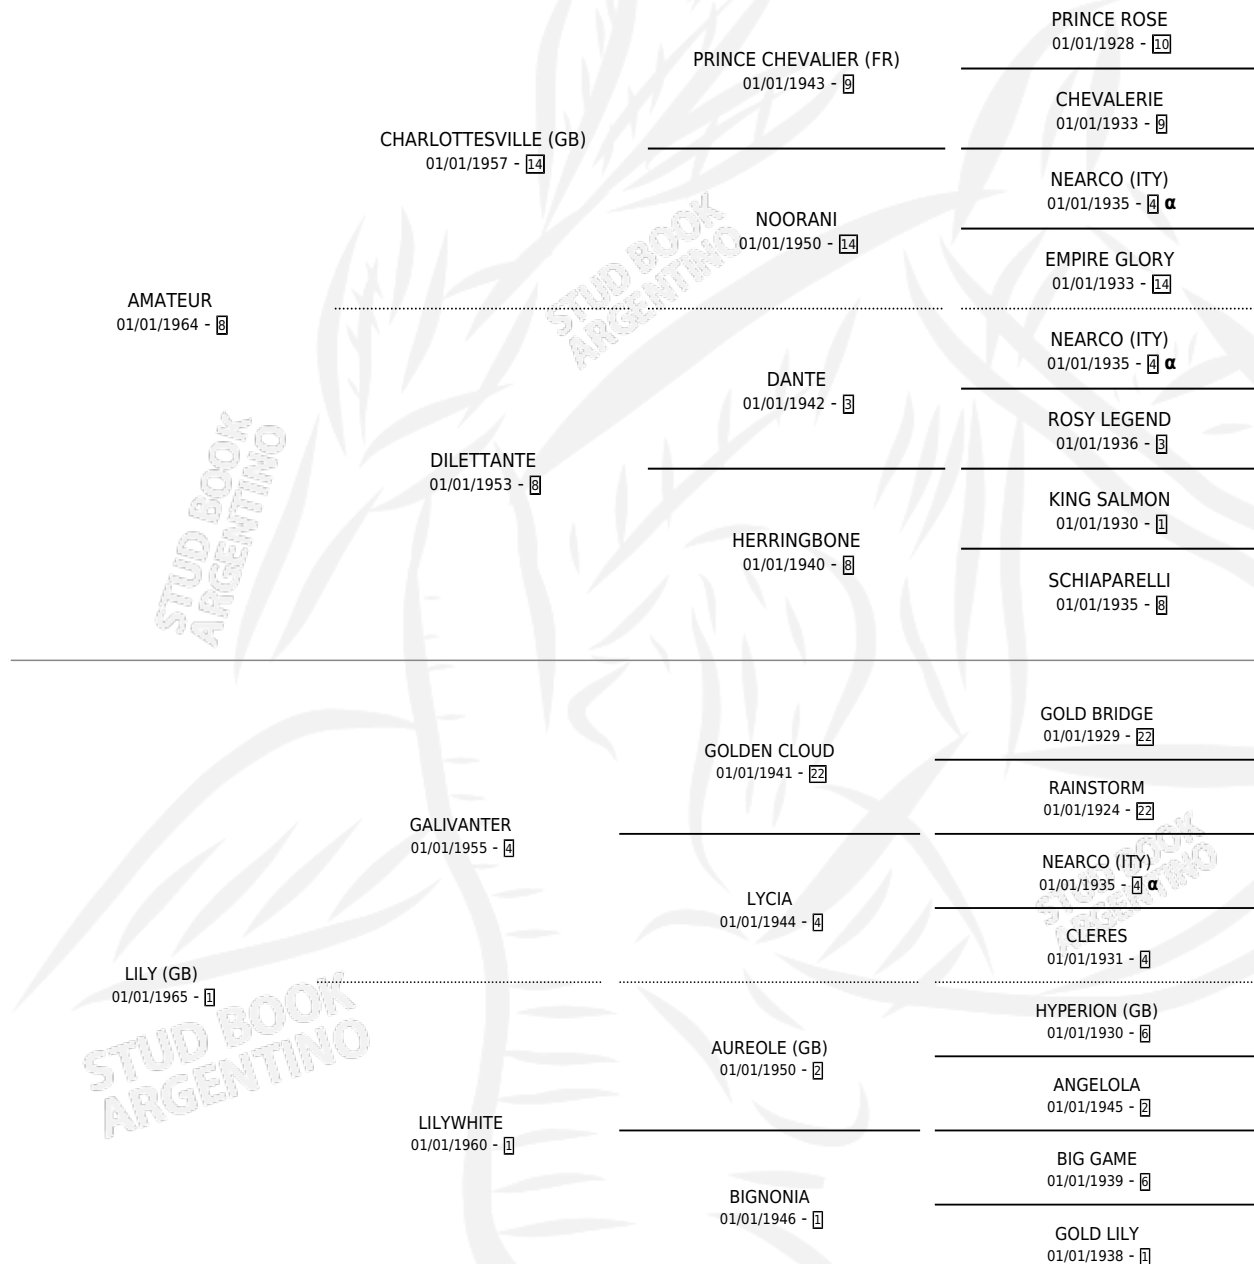

LILLO

por **AMATEUR** y **LILY (GB)** por **GALIVANTER**

Argentina · Macho · Alazan · SP · 23/10/1974
Familia 1-e · Volumen 28

ESTADO

TIPIFICACIÓN SANGUÍNEA	X
TIPIFICACIÓN POR ADN	X
PASAPORTE	X
IDENTIFICACIÓN POR MICROCHIP	X
REPRODUCTOR	X

Lugar de nacimiento: Campo particular

Criador: Sin dato

PEDIGREE

INBREEDING : α

CAMPAÑA

Solo carreras oficiales de Argentina

POR EDAD

EDAD	CC	1°	2°	3°	4°	5°	NP	CLC	CLG	CLCG1	CLGG1	IMPORTE	GANANCIA / CC
4 AÑOS	1	1	0	0	0	0	0	0	0	0	0	\$0	\$0
TOTALES	1	1	0	0	0	0	0	0	0	0	0	\$0	\$0
%		100%	0.0%	0.0%	0.0%	0.0%	0.0%	0.0%	0.0%	0.0%	0.0%		