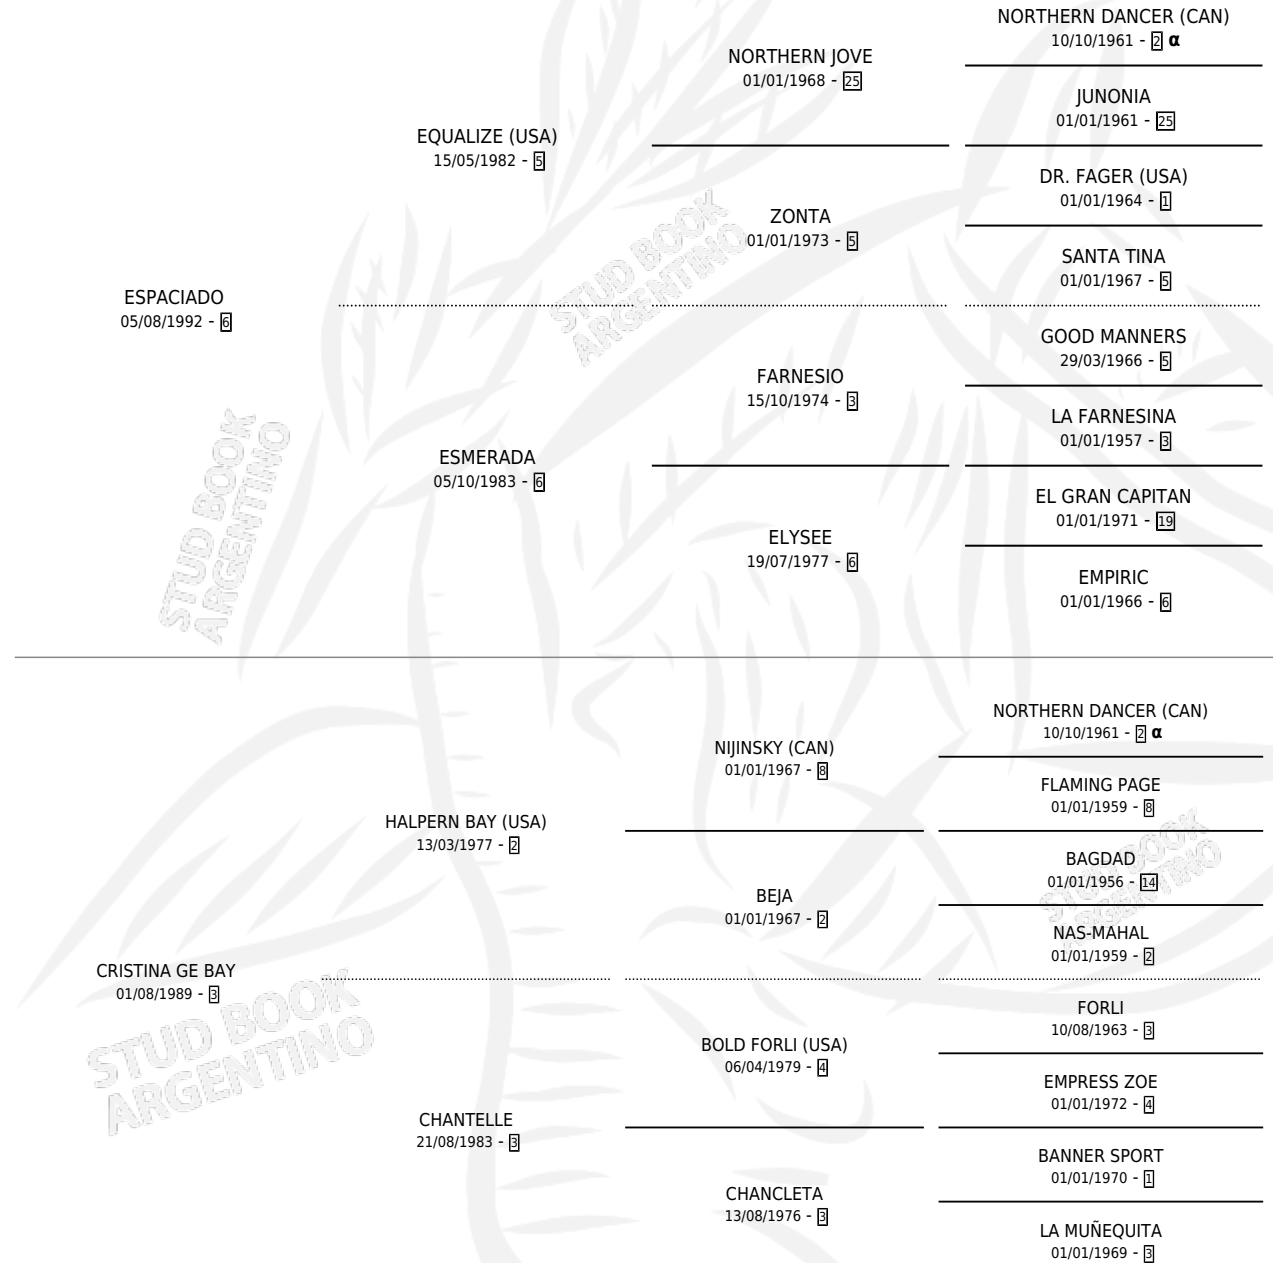

ES BAHIANO

por **ESPACIADO** y **CRISTINA GE BAY** por **HALPERN BAY**
(USA)

Argentina · Macho · Tordillo · SP · 12/10/2004
Familia 3-h · Volumen 38

ESTADO

TIPIFICACIÓN SANGUÍNEA	X
TIPIFICACIÓN POR ADN	✓
PASAPORTE	X
IDENTIFICACIÓN POR MICROCHIP	X
REPRODUCTOR	X

Lugar de nacimiento: Vadarkblar
Criador: Vadarkblar

PEDIGREE

INBREEDING : α

CAMPAÑA

Solo carreras oficiales de Argentina

POR EDAD

EDAD	CC	1°	2°	3°	4°	5°	NP	CLC	CLG	CLCG1	CLGG1	IMPORTE	GANANCIA / CC
4 AÑOS	2	0	0	0	0	0	2	0	0	0	0	\$0	\$0
5 AÑOS	4	0	0	1	1	0	2	0	0	0	0	\$5,100	\$1,275
6 AÑOS	14	1	0	0	0	1	12	0	0	0	0	\$21,000	\$1,500
TOTALES	20	1	0	1	1	1	16	0	0	0	0	\$26,100	\$1,305
%		5.0%	0.0%	5.0%	5.0%	5.0%	80.0%	0.0%	0.0%	0.0%	0.0%		