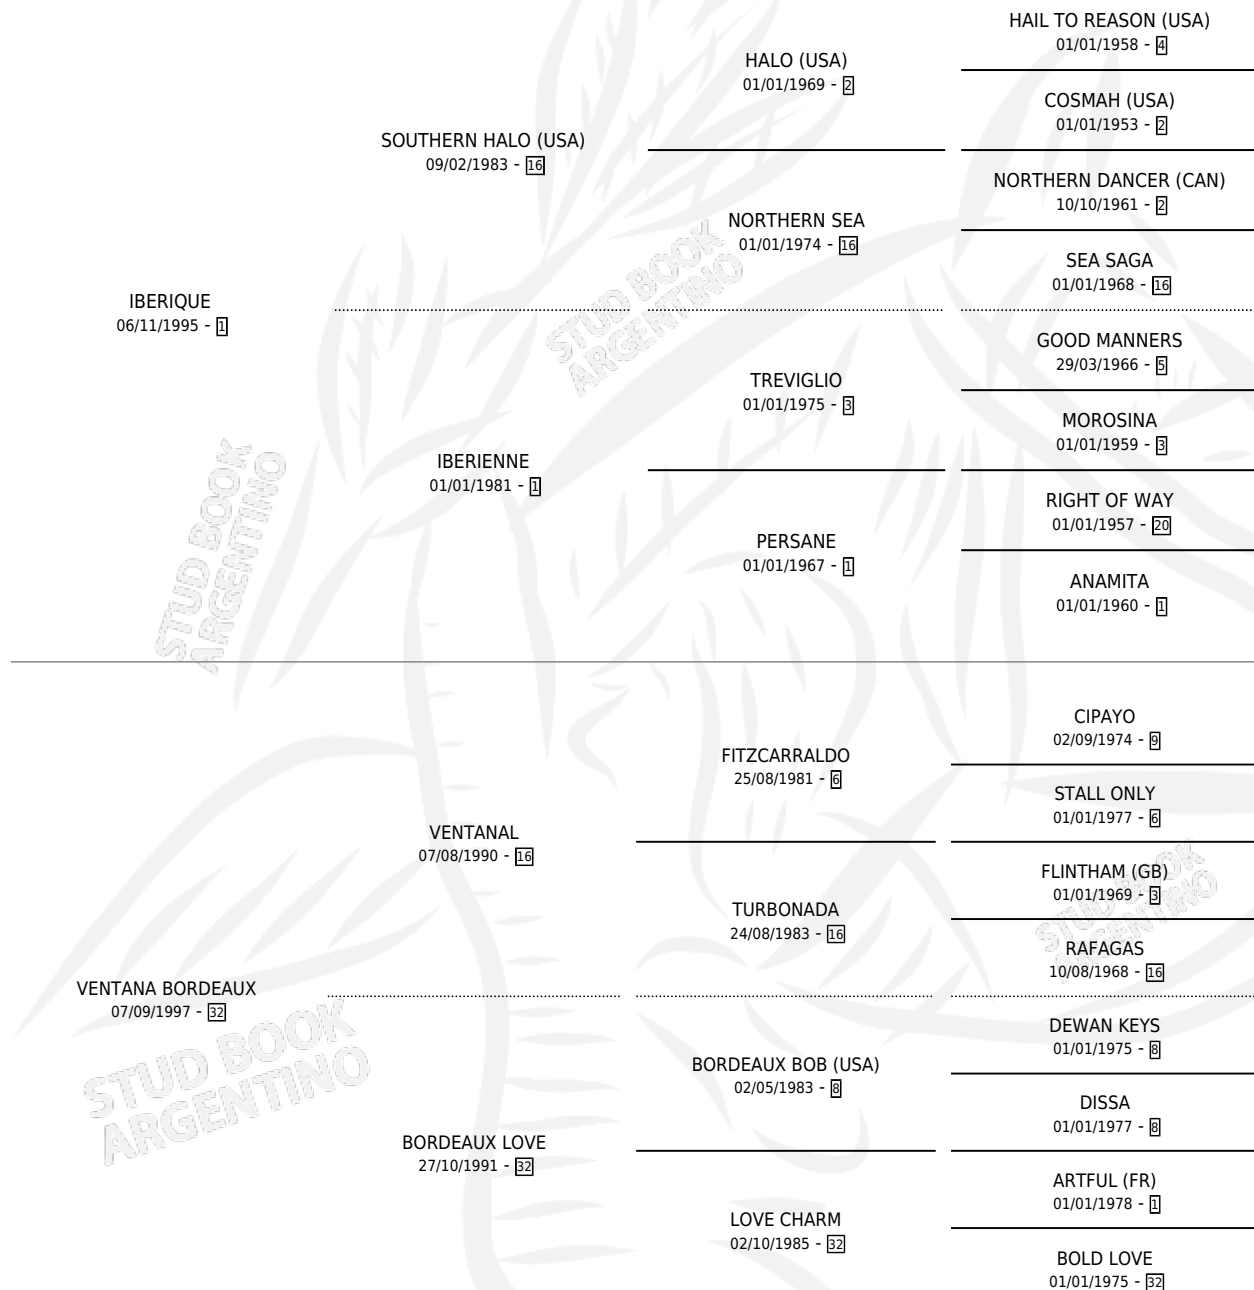

MARCO GALO

por **IBERIQUE** y **VENTANA BORDEAUX** por **VENTANAL**

Argentina · Macho · Alazan · SP · 29/10/2004
Familia 32 · Volumen 38

ESTADO

TIPIFICACIÓN SANGUÍNEA	✓
TIPIFICACIÓN POR ADN	✓
PASAPORTE	X
IDENTIFICACIÓN POR MICROCHIP	X
REPRODUCTOR	✓

Lugar de nacimiento: Vadarkblar

Criador: Vadarkblar

PEDIGREE

CAMPAÑA

Solo carreras oficiales de Argentina

POR EDAD

EDAD	CC	1°	2°	3°	4°	5°	NP	CLC	CLG	CLCG1	CLGG1	IMPORTE	GANANCIA / CC
3 AÑOS	1	0	0	0	0	0	1	1	0	0	0	\$0	\$0
4 AÑOS	4	1	0	0	1	1	1	0	0	0	0	\$33,900	\$8,475
5 AÑOS	12	2	0	2	3	0	5	0	0	0	0	\$58,200	\$4,850
6 AÑOS	2	0	0	0	0	0	2	0	0	0	0	\$0	\$0
TOTALES	19	3	0	2	4	1	9	1	0	0	0	\$92,100	\$4,847
%		15.8%	0.0%	10.5%	21.1%	5.3%	47.4%	5.3%	0.0%	0.0%	0.0%		