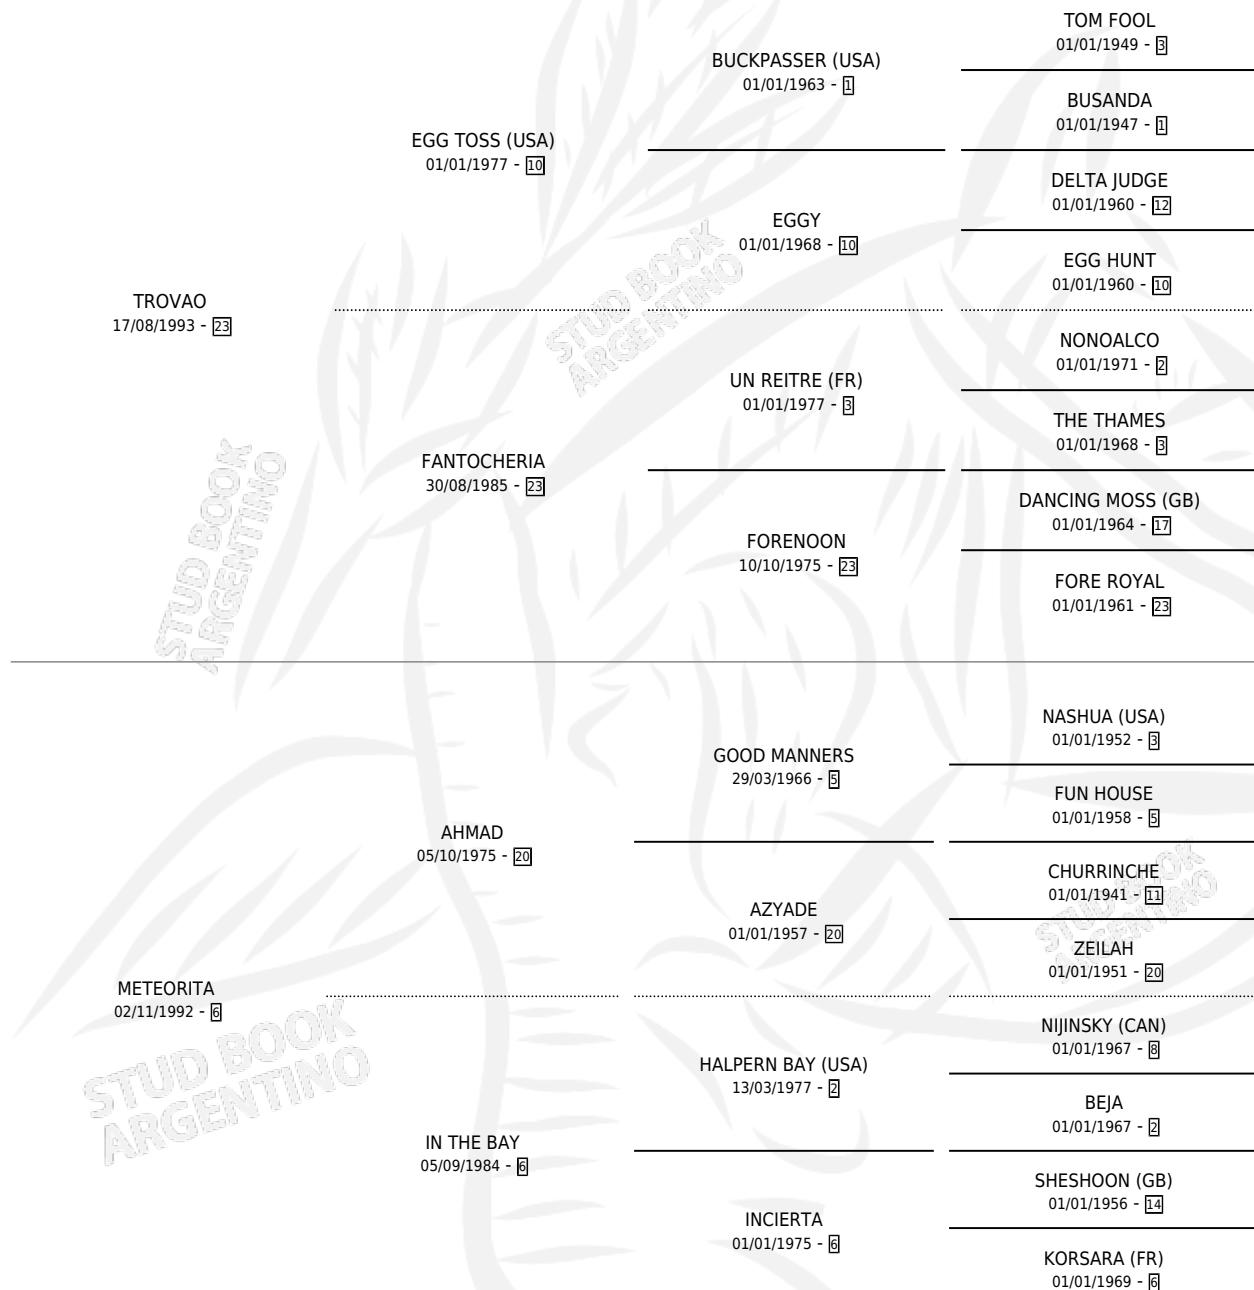

PRETTY METEORA

por TROVAO y METEORITA por AHMAD

Argentina · Hembra · Zaino · SP · 08/10/2004
Familia 6-d · Volumen 38

ESTADO

TIPIFICACIÓN SANGUÍNEA	✓
TIPIFICACIÓN POR ADN	X
PASAPORTE	X
IDENTIFICACIÓN POR MICROCHIP	X
REPRODUCTOR	X

Lugar de nacimiento: Las Galaxias

Criador: Sin dato

PEDIGREE

PRETTY METEORA

Datos oficiales del Stud Book Argentino

Documento generado el 04/05/2026

studbook.org.ar