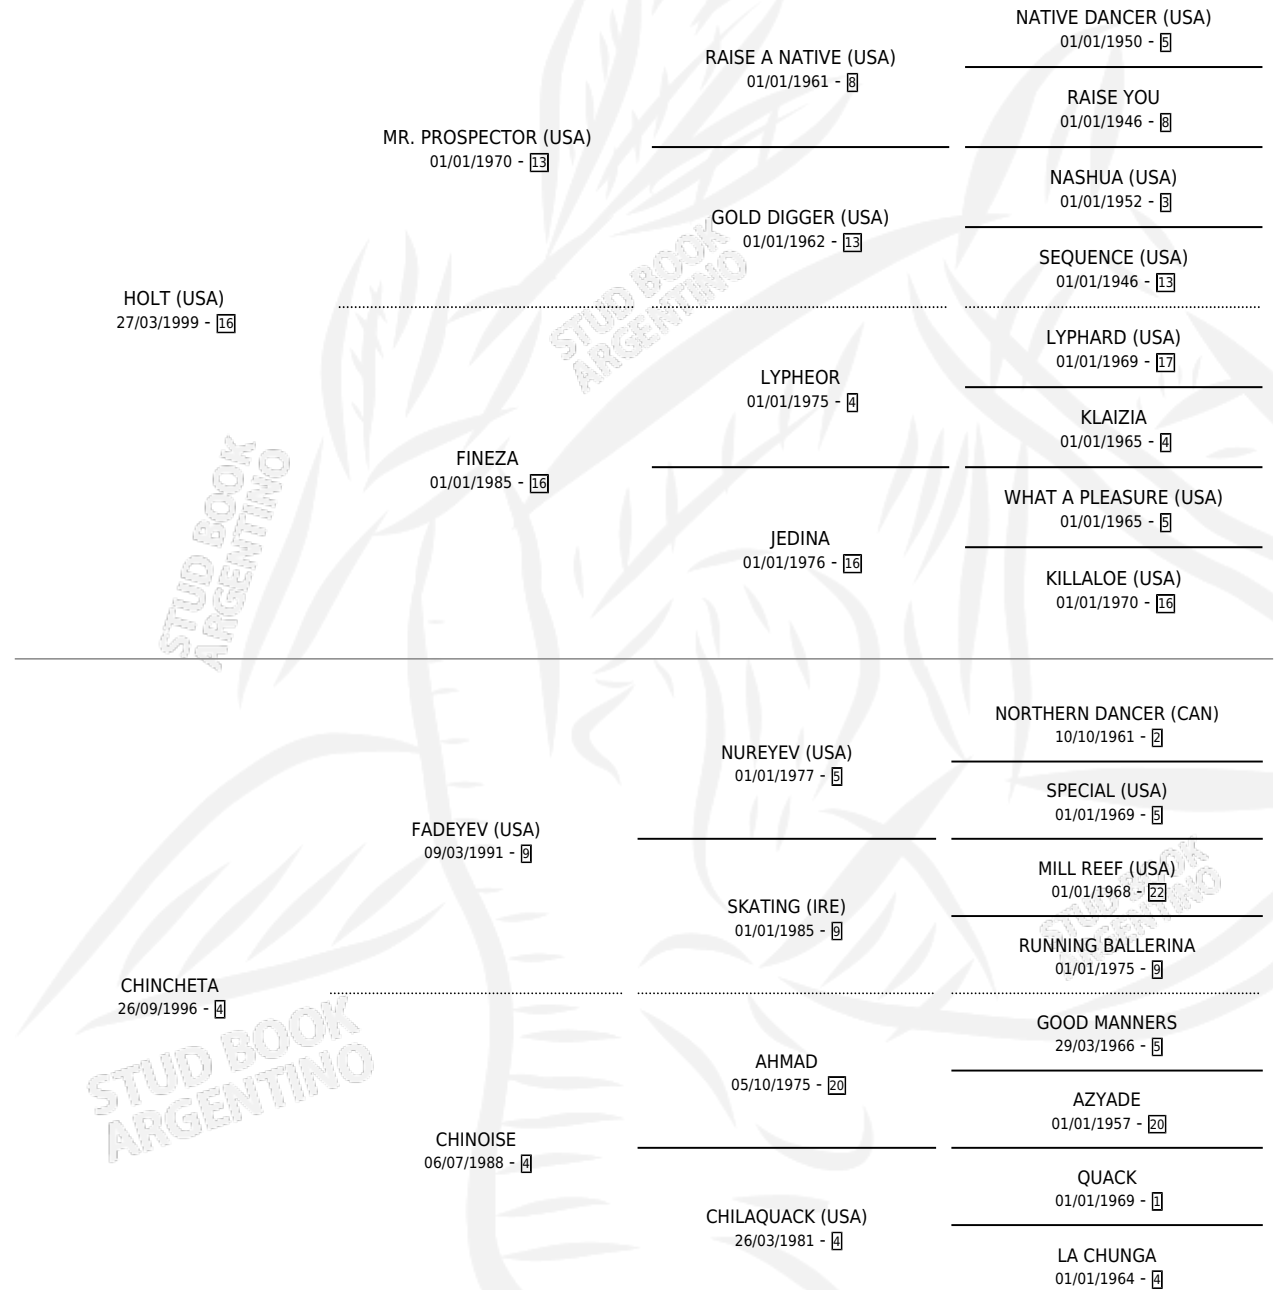

CHIMU

por **HOLT (USA)** y **CHINCHETA** por **FADEYEV (USA)**

Argentina · Macho · Zaino Colorado · SP · 26/10/2004
Familia 4-r · Volumen 38

ESTADO

TIPIFICACIÓN SANGUÍNEA	X
TIPIFICACIÓN POR ADN	✓
PASAPORTE	X
IDENTIFICACIÓN POR MICROCHIP	X
REPRODUCTOR	X

Lugar de nacimiento: Esece

Criador: Sin dato

PEDIGREE

CAMPAÑA

Solo carreras oficiales de Argentina

POR EDAD

EDAD	CC	1°	2°	3°	4°	5°	NP	CLC	CLG	CLCG1	CLGG1	IMPORTE	GANANCIA / CC
4 AÑOS	3	0	0	0	0	0	3	0	0	0	0	\$0	\$0
5 AÑOS	1	0	0	0	0	0	1	0	0	0	0	\$0	\$0
TOTALES	4	0	0	0	0	0	4	0	0	0	0	\$0	\$0
%		0.0%	0.0%	0.0%	0.0%	0.0%	100%	0.0%	0.0%	0.0%	0.0%		