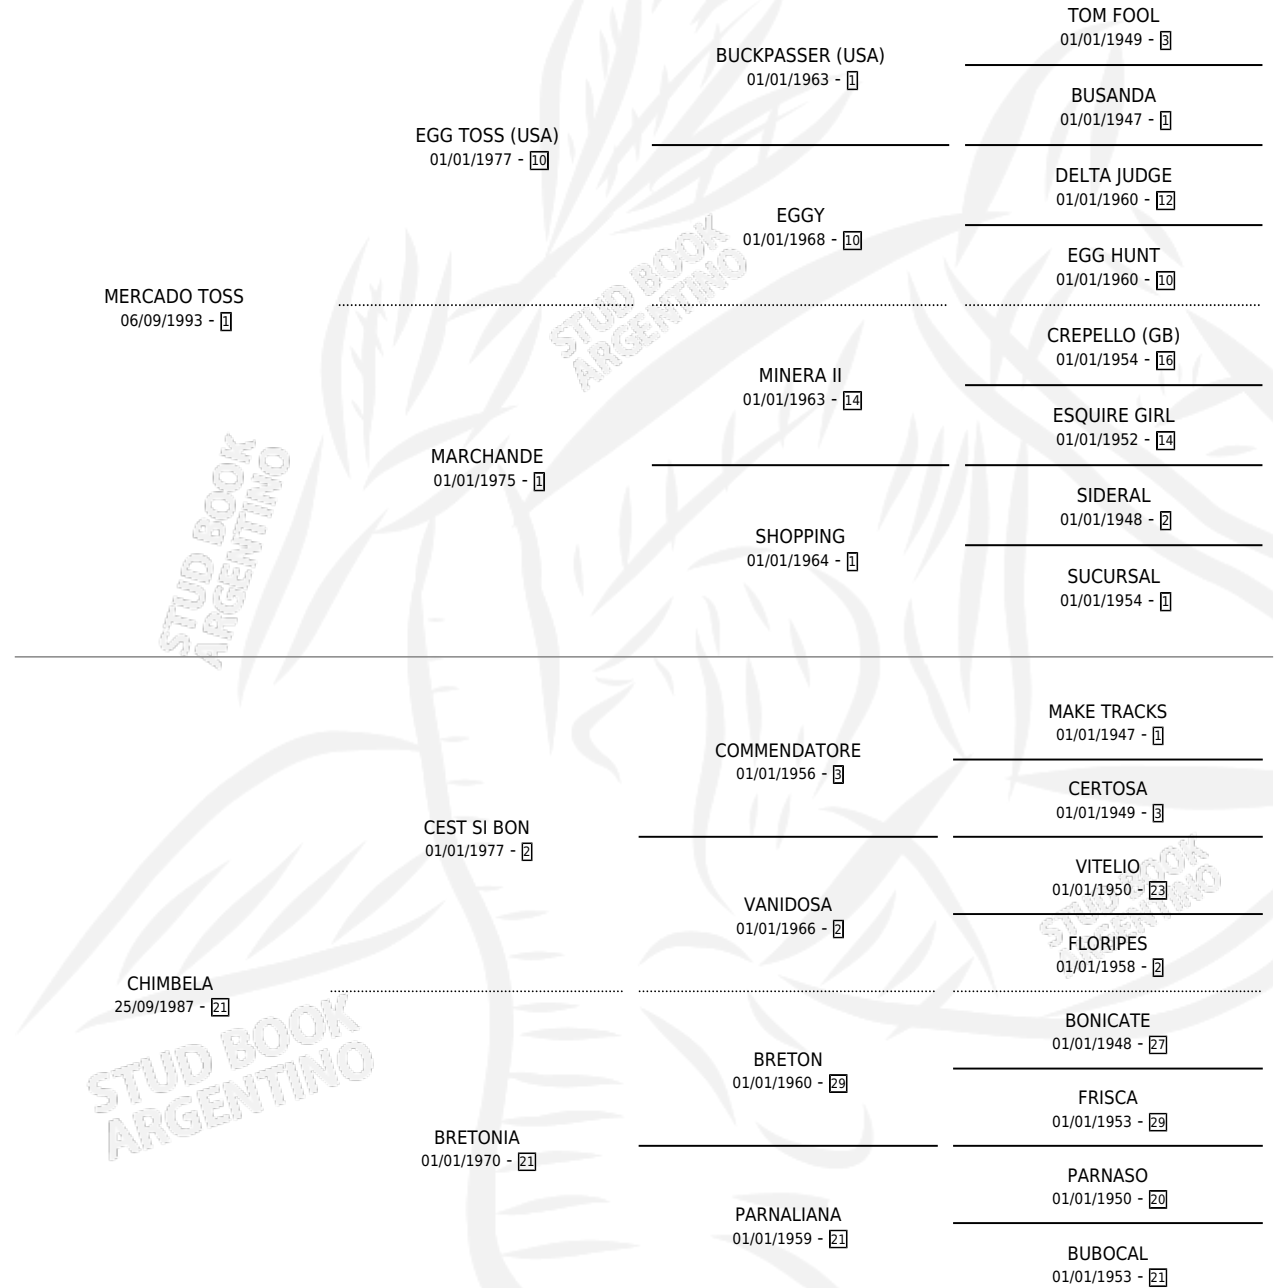

CHIRUSA TOSS

por **MERCADO TOSS** y **CHIMBELA** por **CEST SI BON**

Argentina · Hembra · Zaino · SP · 02/11/2004
Familia 21-a · Volumen 38

ESTADO

TIPIFICACIÓN SANGUÍNEA	X
TIPIFICACIÓN POR ADN	✓
PASAPORTE	✓
IDENTIFICACIÓN POR MICROCHIP	X
REPRODUCTOR	✓

Lugar de nacimiento: Alegma

Criador: Alegma

PEDIGREE

S

mientos 0 / Efectividad 0.00%

PADRILLO	PRODUCTO	CRIADOR	1ER SERVICIO	ÚLTIMO SERVICIO
EL DANDY	∅		31/10/2013	31/10/2013
CHIRUSA TOSS	∅		23/11/2009	25/11/2009
Datos oficiales del Stud Book Argentino	∅		18/12/2008	20/12/2008