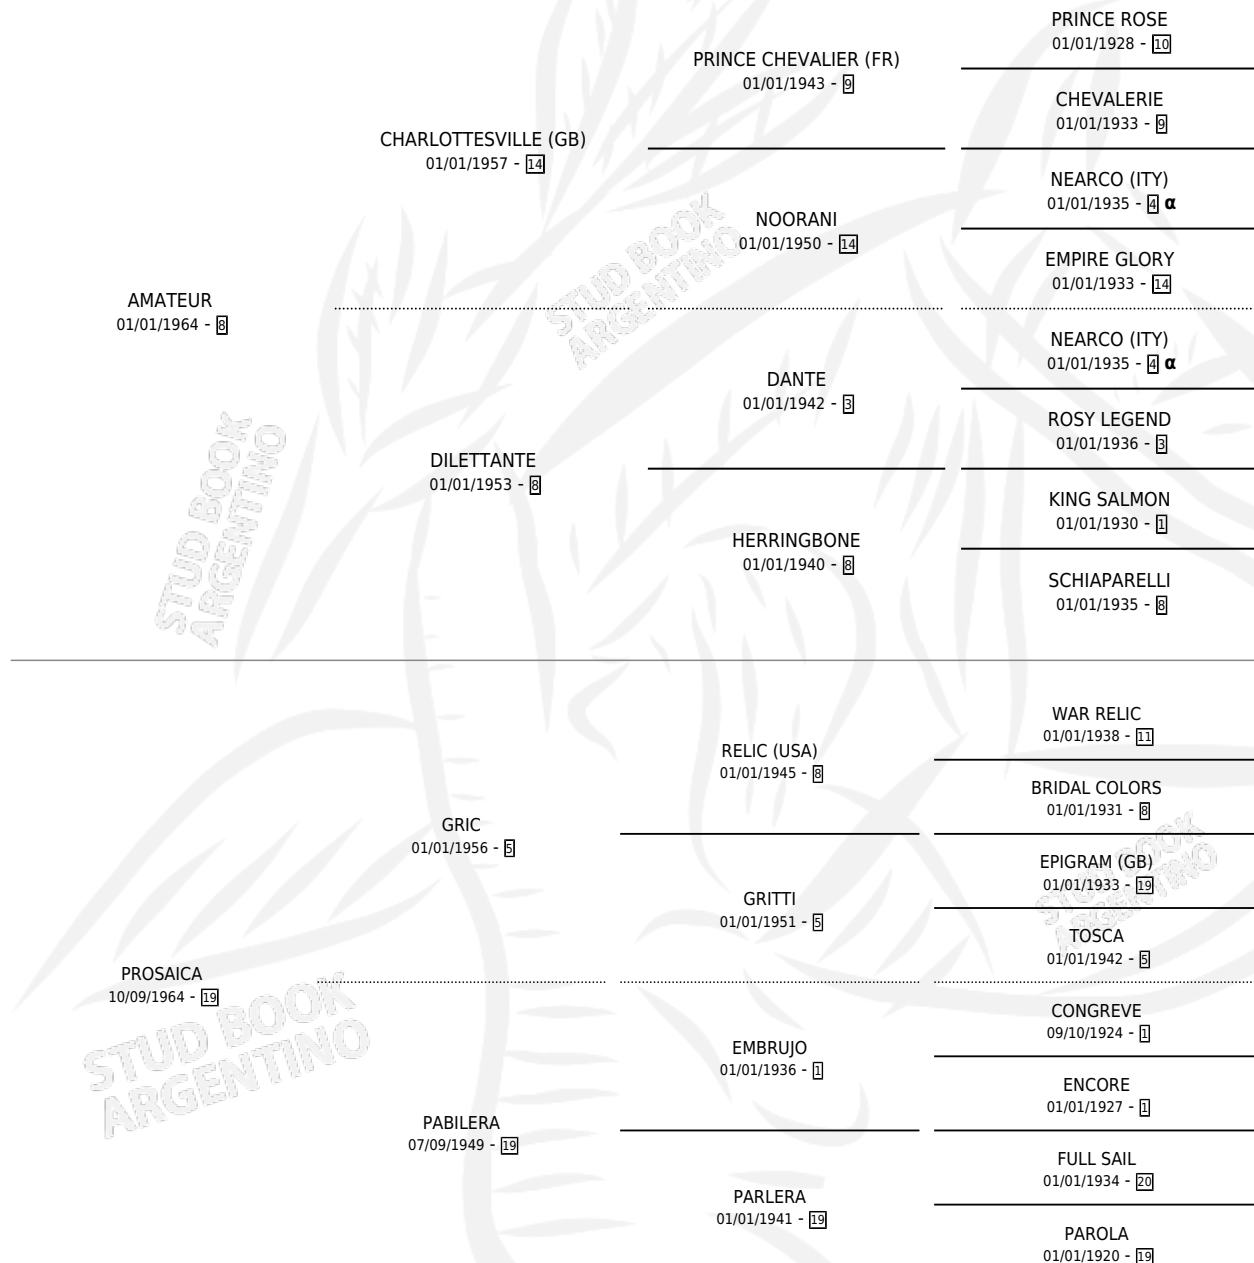

Lugar de nacimiento: Campo particular

Criador: Nazar Eduardo Alejandro

~

HIJOS

	MACHOS	HEMBRAS
10 NACIERON	2	8
5 CORRIERON	1	4
2 GANARON	0	2
0 GANADORES CL	0 GANADORES GR	0 GANADORES G1

PEDIGREE

INBREEDING : α

CAMPAÑA

Solo carreras oficiales de Argentina

POR EDAD

EDAD	CC	1°	2°	3°	4°	5°	NP	CLC	CLG	CLCG1	CLGG1	IMPORTE	GANANCIA / CC
4 AÑOS	1	1	0	0	0	0	0	0	0	0	0	\$0	\$0
TOTALES	1	1	0	0	0	0	0	0	0	0	0	\$0	\$0
%		100%	0.0%	0.0%	0.0%	0.0%	0.0%	0.0%	0.0%	0.0%	0.0%		