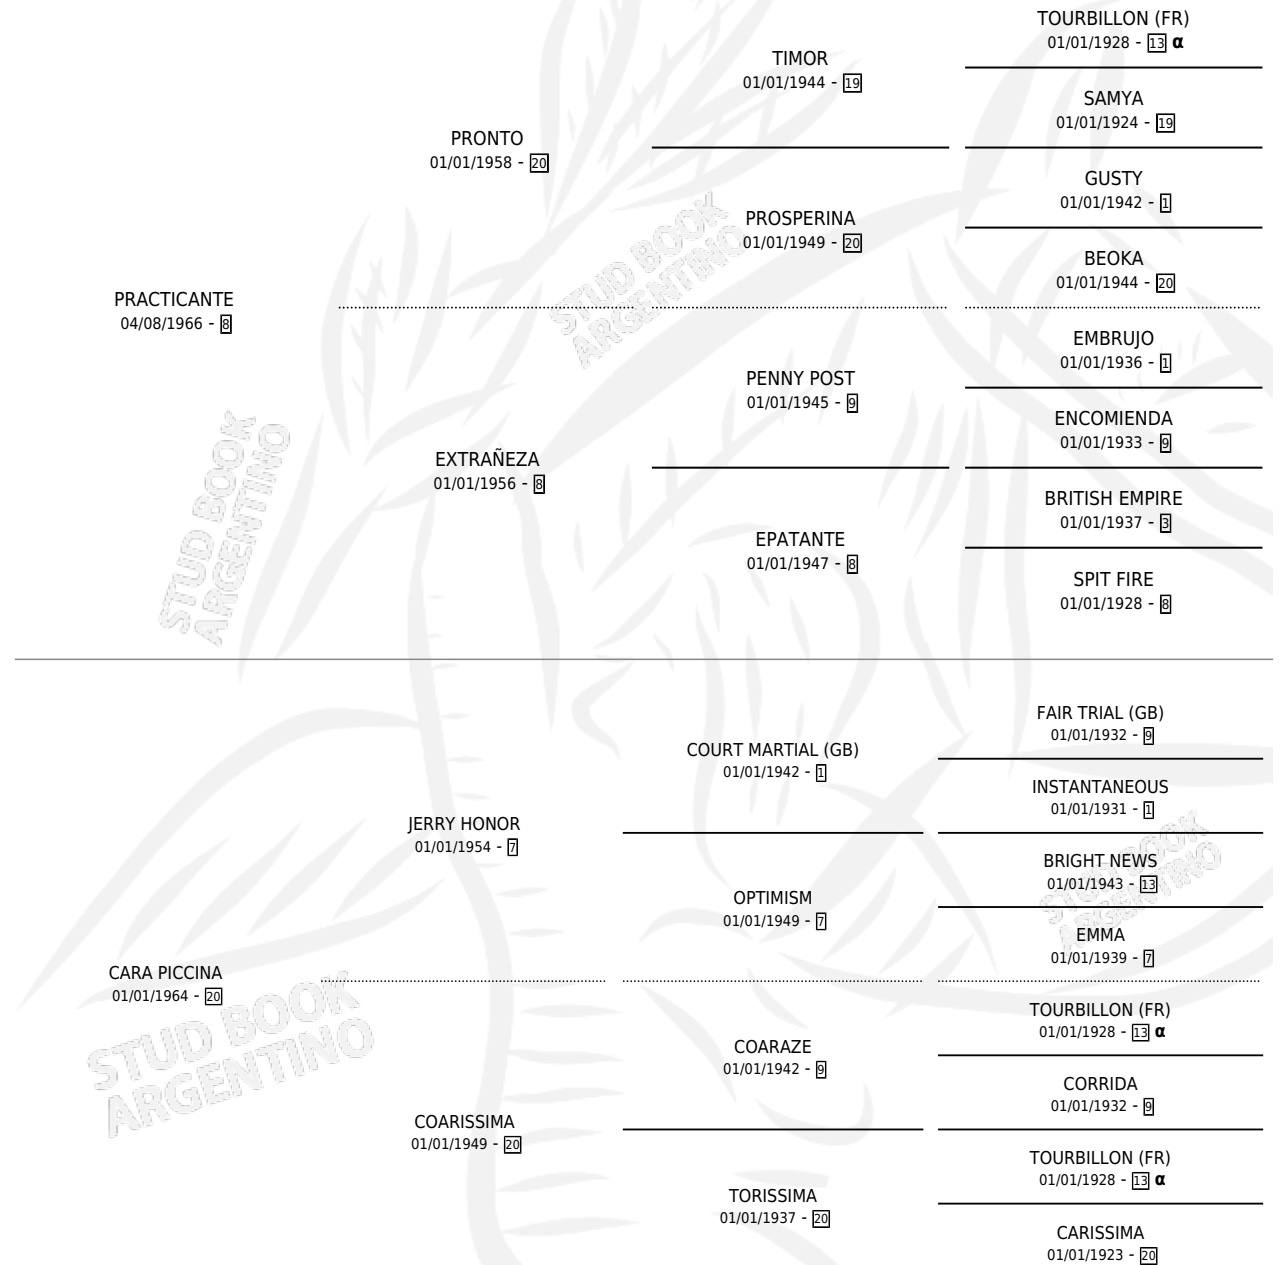

# CARACOLEANTE

por PRACTICANTE y CARA PICCINA por JERRY HONOR

Argentina · Hembra · Zaino · SP · 01/01/1974  
Familia 20-a · Volumen 28

## ESTADO

TIPIFICACIÓN SANGUÍNEA	X
TIPIFICACIÓN POR ADN	X
PASAPORTE	X
IDENTIFICACIÓN POR MICROCHIP	X
REPRODUCTOR	✓

**Lugar de nacimiento:** Campo particular  
**Criador:** La Biznaga

~

## HIJOS

	MACHOS	HEMBRAS
6 NACIERON	2	4
6 CORRIERON	2	4
3 GANARON	1	2
<b>0</b> GANADORES CL	<b>0</b> GANADORES GR	<b>0</b> GANADORES G1

## PEDIGREE

INBREEDING : α

S

cimientos 5 / Efectividad 41.67%

PADRILLO	PRODUCTO	CRIADOR	1ER SERVICIO	ÚLTIMO SERVICIO
HITCHCOCK WOODS (USA) ∅			11/12/1994	16/12/1994
<b>CARACOLEANTE</b>			18/10/1993	18/10/1993
<b>Datos oficiales del Stud Book Argentino</b>			03/10/1992	14/10/1992
Documentado en el 08/05/2026			26/08/1991	02/10/1991
SINGS	CARACOL BID (M Z, 24/09/1992)	D ARDIS CESAR ALBERTO SANTOS	21/08/1990	21/08/1990
studbook.org.ar			24/09/1989	08/11/1989
MOUNTDRAGO	CONSIGNADA (H Z, 14/08/1991)	VACACION	06/08/1988	16/09/1988
LIGHT CAVALRY (GB)	∅		06/08/1987	06/08/1987
CRAELIUS (USA)	CARACOLA ELIUS (H Z, 25/08/1989)	LA BIZNAGA	11/09/1986	11/09/1986
LIGHT CAVALRY (GB)	CREAM LIGHT (H Z, 04/07/1988) •MURIÓ EL 22/03/2002•	LA BIZNAGA	25/08/1985	25/08/1985
EGG TOSS (USA)	∅			
EGG TOSS (USA)	∅			
MOUNTDRAGO	∅			
MOUNTDRAGO	MONTE CARACOL (M Z, 01/11/1984)	SIN DATO		