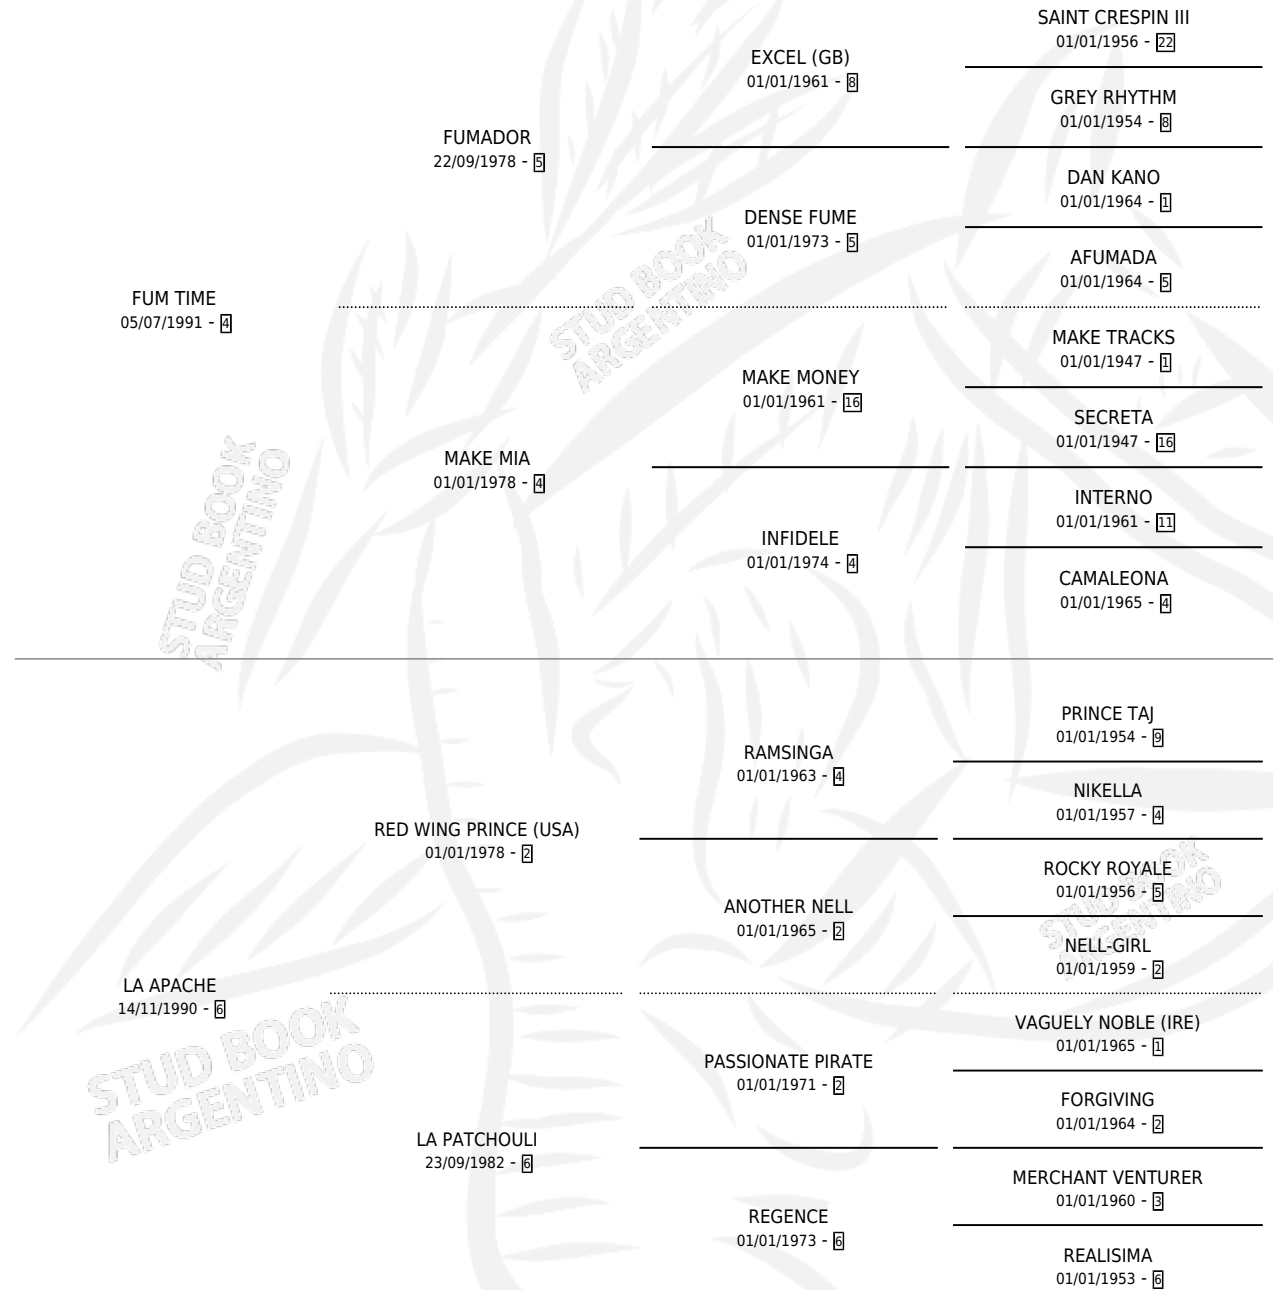

KIAFARE

por FUM TIME y LA APACHE por RED WING PRINCE (USA)

Argentina · Macho · Tordillo · SP · 04/09/2004
Familia 6-f · Volumen 38

ESTADO

TIPIFICACIÓN SANGUÍNEA	X
TIPIFICACIÓN POR ADN	✓
PASAPORTE	X
IDENTIFICACIÓN POR MICROCHIP	X
REPRODUCTOR	X

Lugar de nacimiento: El Tordillo

Criador: Sin dato

PEDIGREE

KIAFARE

Datos oficiales del Stud Book Argentino

Documento generado el 06/05/2026

studbook.org.ar